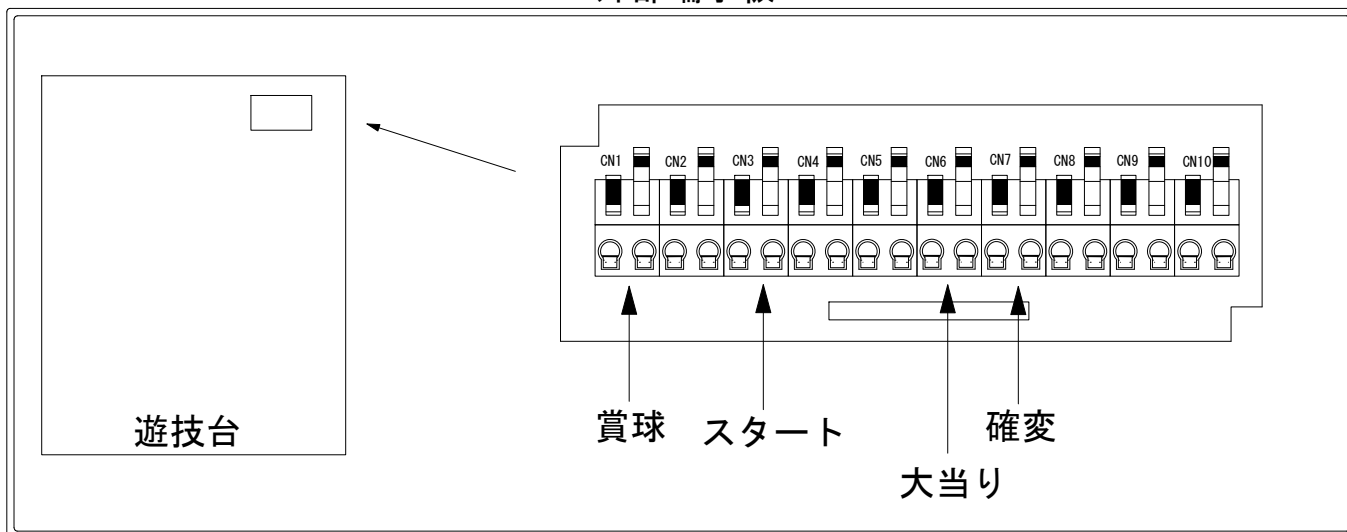

メーカー名	高尾		
機種名	CR	元禄義人伝浪漫	STX1・STX2/ZTX2・STX3・ZTL
入力変換ハーネスセット	A		DYR-H171
賞球入力変換ハーネス	B		DYR-H182

ハーネス結線図

外部端子板

出力情報

端子	情報名	出力内容	電サポ	大当り				
				出玉有	※1	※2	小当	
CN1	賞球	賞球出力						→賞球線に接続
CN2	扉・枠開放	遊技機枠、ガラス枠開放中に出力						
CN3	図柄確定回数	スタート回数を出力						→スタートに接続
CN4	始動口①	始動口1入賞時に出力						
CN5	始動口②	始動口2入賞時に出力						
CN6	大当り①	出玉あり大当り時に出力		○				→大当りに接続
CN7	大当り②	大当り・電サポ中の出力(電サポなし時の出玉無し大当り&小当りは出力しません)	○	○	○		○	→確変に接続
CN8	大当り③	出玉無し大当り中に出力 ※3				○		
CN9	大当り④	出玉無し大当り及び小当り中に出力 ※3				○	○	
CN10	セキュリティ	電波センサー・磁気センサー・RWMクリア検出時に出力						

※1→大当り後電サポが付く出玉無し大当り ※2→大当り後電サポがない出玉無し大当り
 ※3 電サポ中は出玉無し大当り・小当りは出力しません。