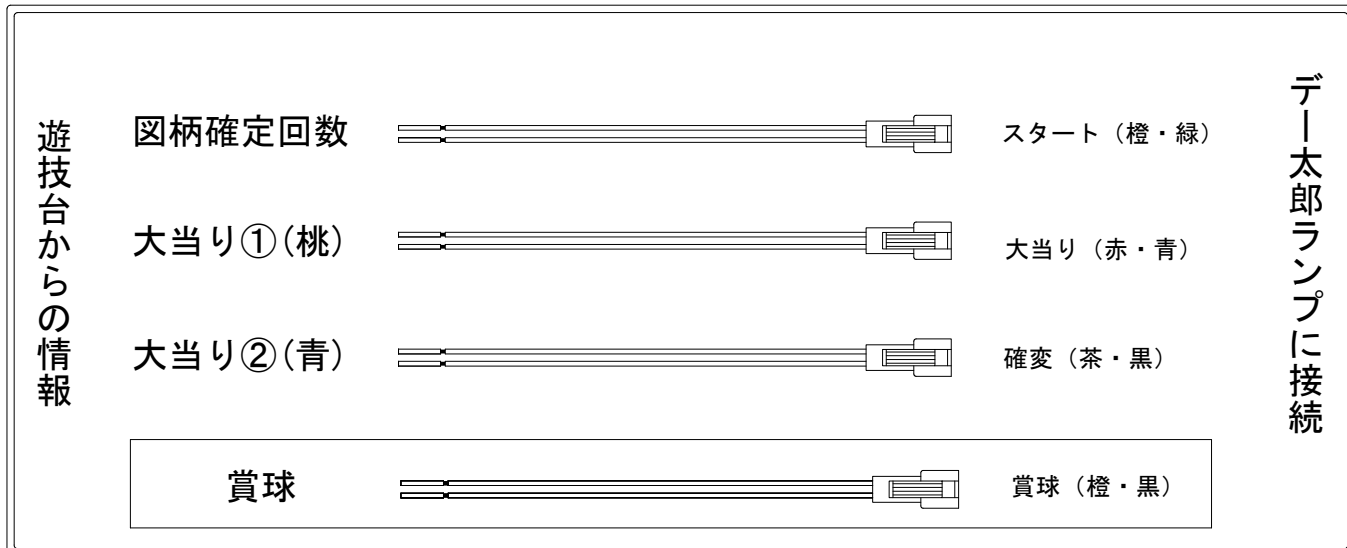

メーカー名	高尾		
機種名	CR	元禄義人伝浪漫	STX1・STX2/ZTX2・STX3・ZTL
入力変換ハーネスセット	A		DYR-H171
賞球入力変換ハーネス	B		DYR-H182

ハーネス結線図

外部端子板

出力情報

端子	情報名	出力内容	電サポ	大当り				
				出玉有	※1	※2	小当	
CN1	賞球	賞球出力						→賞球線に接続
CN2	扉・枠開放	遊技機枠、ガラス枠開放中に出力						
CN3	図柄確定回数	スタート回数を出力						→スタートに接続
CN4	始動口①	始動口1入賞時に出力						
CN5	始動口②	始動口2入賞時に出力						
CN6	大当り①	出玉あり大当り時に出力		○				→大当りに接続
CN7	大当り②	大当り・電サポ中の出力(電サポなし時の出玉無し大当り&小当りは出力しません)	○	○	○		○	→確変に接続
CN8	大当り③	出玉無し大当り中に出力 ※3				○		
CN9	大当り④	出玉無し大当り及び小当り中に出力 ※3				○	○	
CN10	セキュリティ	電波センサー・磁気センサー・RWMクリア検出時に出力						

※1→大当り後電サポが付く出玉無し大当り ※2→大当り後電サポがない出玉無し大当り
 ※3 電サポ中は出玉無し大当り・小当りは出力しません。