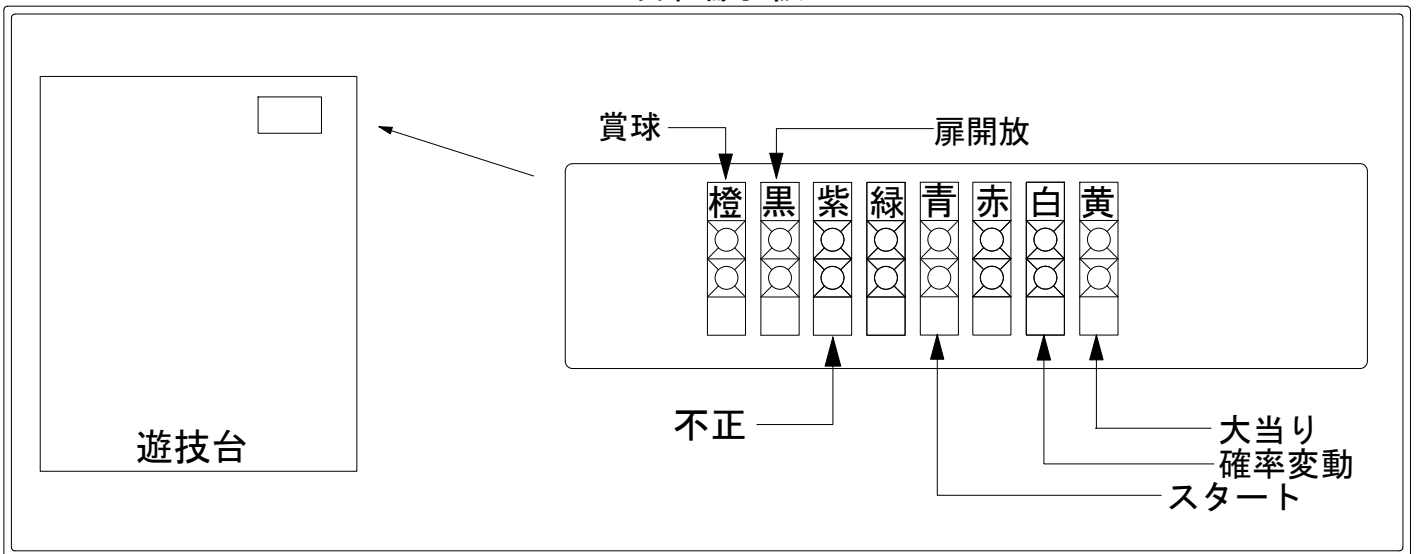

メーカー名	高尾	
機種名	CR. 新くのいち忍法帳	
入力変換ハーネスセット	A	DYR-H171
賞球入力変換ハーネス	B	DYR-H182

ハーネス結線図

外部端子板

出力情報

橙	賞球出力
黒	遊技機枠、ガラス枠開放中に出力
紫	不正情報
緑	始動口
青	図柄確定回数
赤	15R・2R（確変のみ）大当たり中に出力
白	大当り・確変・時短中に出力
黄	全ての大当たり中に出力

→ 賞球線に接続

→ スタートに接続

→ 確変に接続

→ 大当りに接続(小当りあり)

※小当り・2R潜伏確変をカウントしたくない場合は「赤」に接続してください。