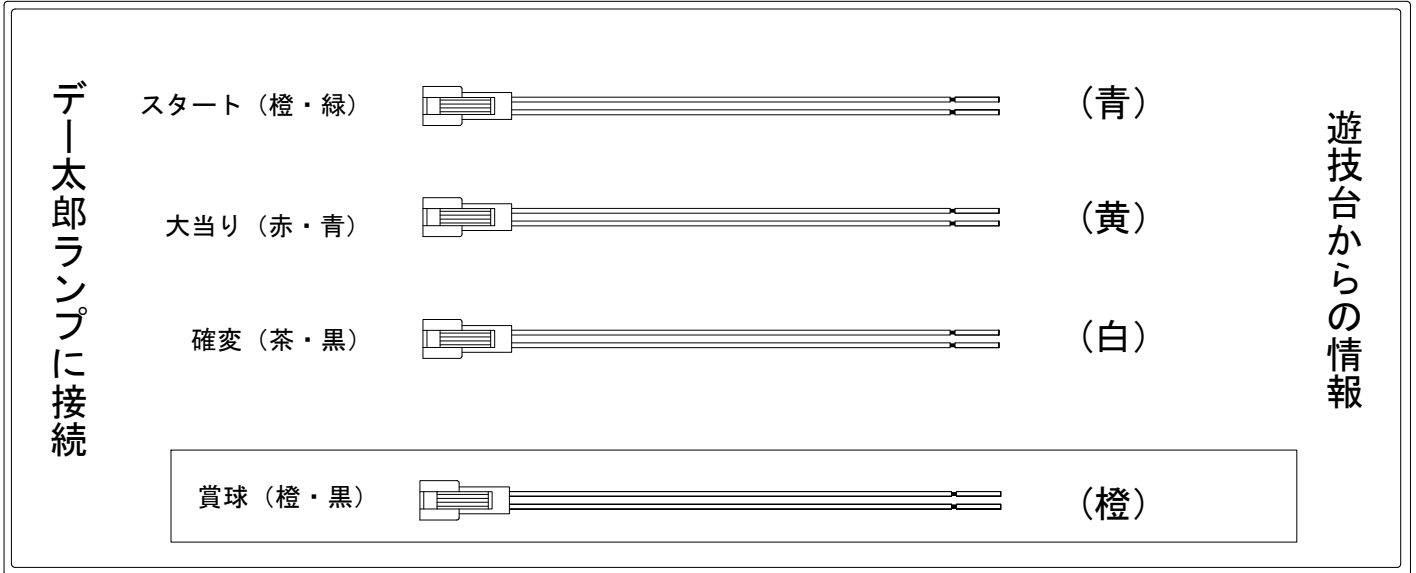

メーカー名	高尾	
機種名	CR. 新くのいち忍法帳	
入力変換ハーネスセット	A	DYR-H171
賞球入力変換ハーネス	B	DYR-H182

ハーネス結線図

外部端子板

出力情報

橙	賞球出力
黒	遊技機枠、ガラス枠開放中に出力
紫	不正情報
緑	始動口
青	図柄確定回数
赤	15R・2R（確変のみ）大当たり中に出力
白	大当り・確変・時短中に出力
黄	全ての大当たり中に出力

→ 賞球線に接続

→ スタートに接続

→ 確変に接続

→ 大当りに接続(小当りあり)

※小当り・2R潜伏確変をカウントしたくない場合は「赤」に接続してください。