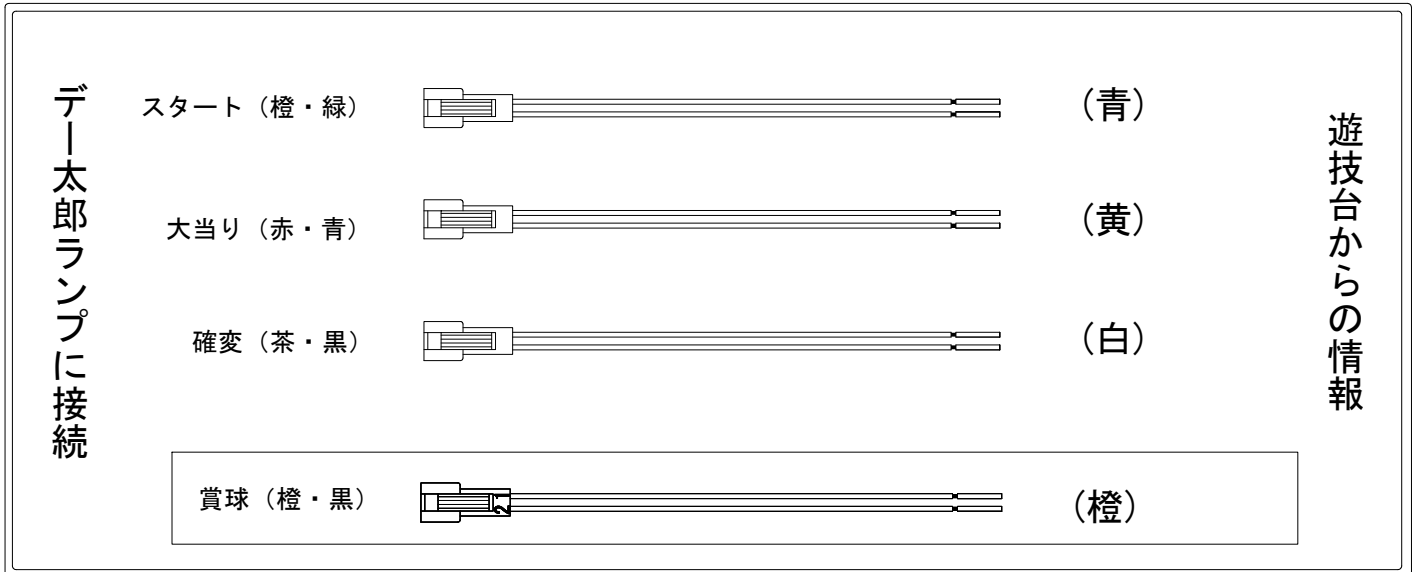

メーカー名	高尾	
機種名	CR. マギーイリュージョン	
入力変換ハーネスセット	A	DYR-H171
賞球入力変換ハーネス	B	DYR-H182

ハーネス結線図

外部端子板

出力情報

橙	賞球出力	→ 賞球線に接続
黒	遊技機枠、ガラス枠開放中に出力	
紫	不正情報	
緑	始動口	
青	図柄確定回数	→ スタートに接続
赤	15R・2R (確変のみ) 大当り中に出力	
白	大当り・確変・時短中に出力	→ 確変に接続
黄	全ての大当り中に出力	→ 大当りに接続

XF, VF → 2R・15R

HDV, MF → 2R・5R・15R