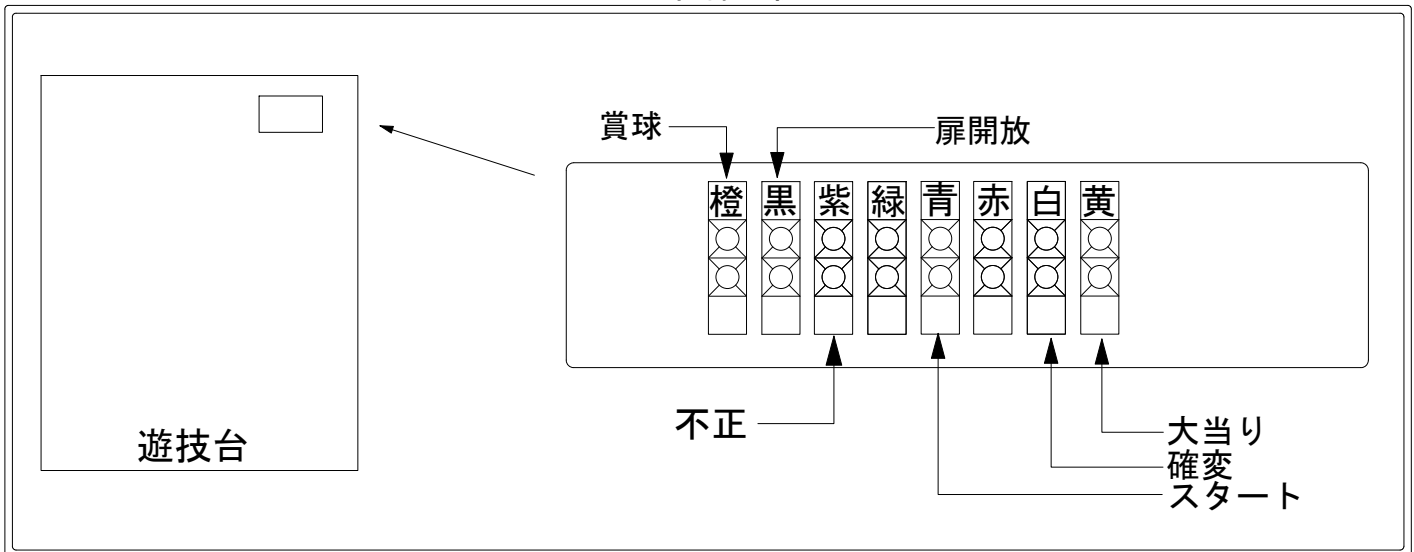

メーカー名	高尾	
機種名	CR. マギーイリュージョン	
入力変換ハーネスセット	A	DYR-H171
賞球入力変換ハーネス	B	DYR-H182

ハーネス結線図

外部端子板

出力情報

橙	賞球出力	→ 賞球線に接続
黒	遊技機枠、ガラス枠開放中に出力	
紫	不正情報	
緑	始動口	
青	図柄確定回数	→ スタートに接続
赤	15R・2R (確変のみ) 大当り中に出力	
白	大当り・確変・時短中に出力	→ 確変に接続
黄	全ての大当り中に出力	→ 大当りに接続

XF, VF → 2R・15R

HDV, MF → 2R・5R・15R