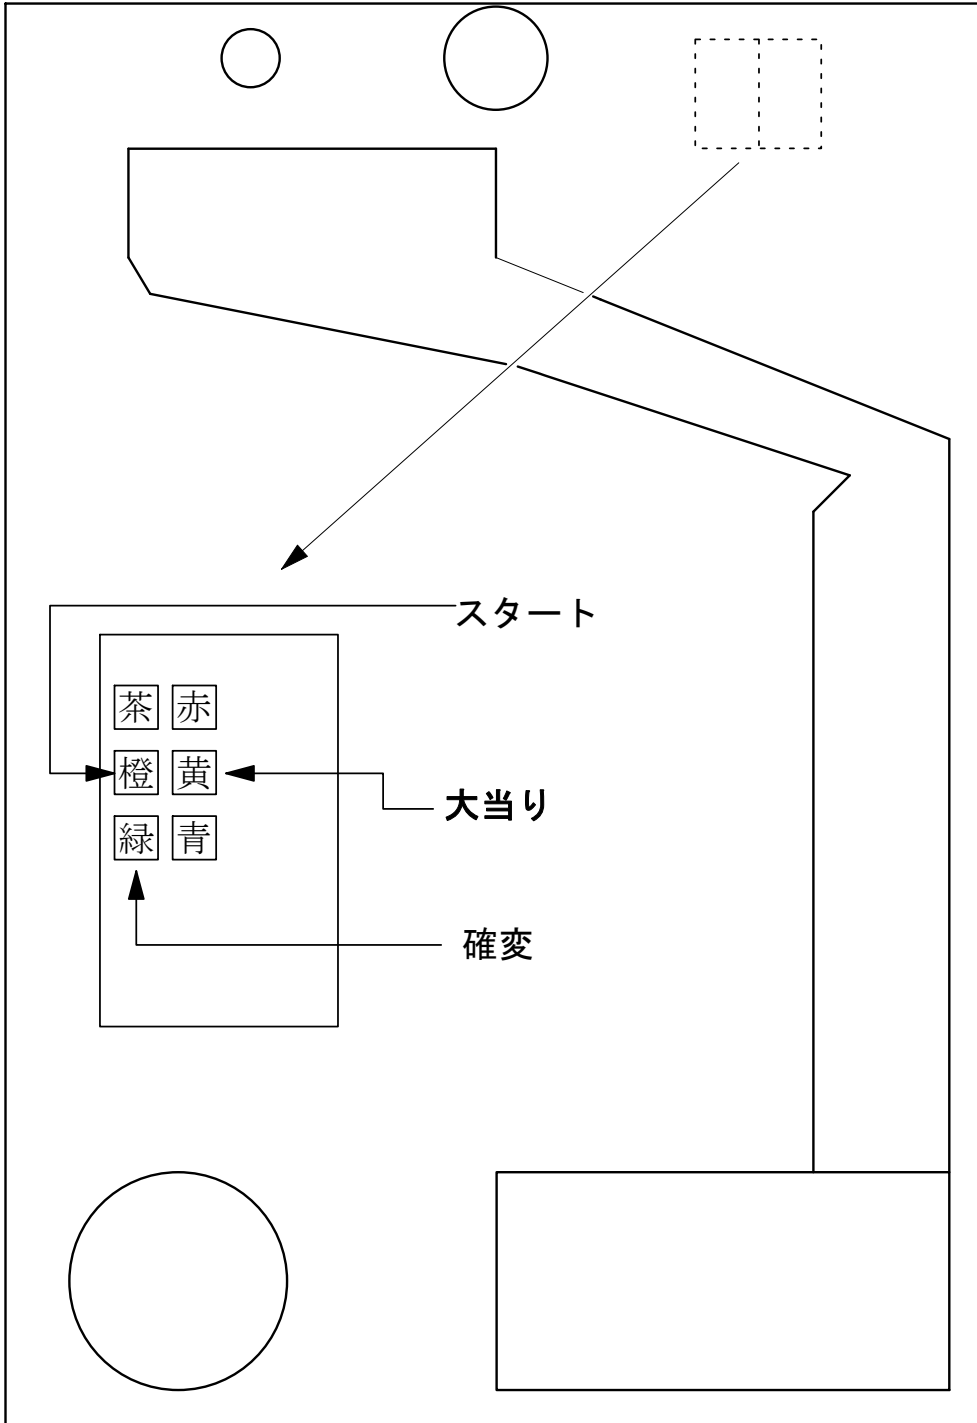

# デー太郎 (パチンコ) 取付配線資料

2006年7月12日

メーカー名	高尾	
機種名	CR.大ピラミッド伝	
台からの 情報出力	スタート	接点出力
	大当り	接点出力
	確率変動	
	大当り兼高確率	接点出力

特記事項

---

---

---

---

## 配線

図柄確定回数1 (赤)  
スタート (橙, 緑)

大当り1 (橙)  
大当り (赤, 青)

大当り2 (黄)  
確率変動 (茶, 黒)

デー太郎1を配線  
する場合

内を配線

入力変換アダプター  
使用時は、別紙参照

メモ

大当り2は時短中も出力します。

---

---

---

入力	賞球
F	A