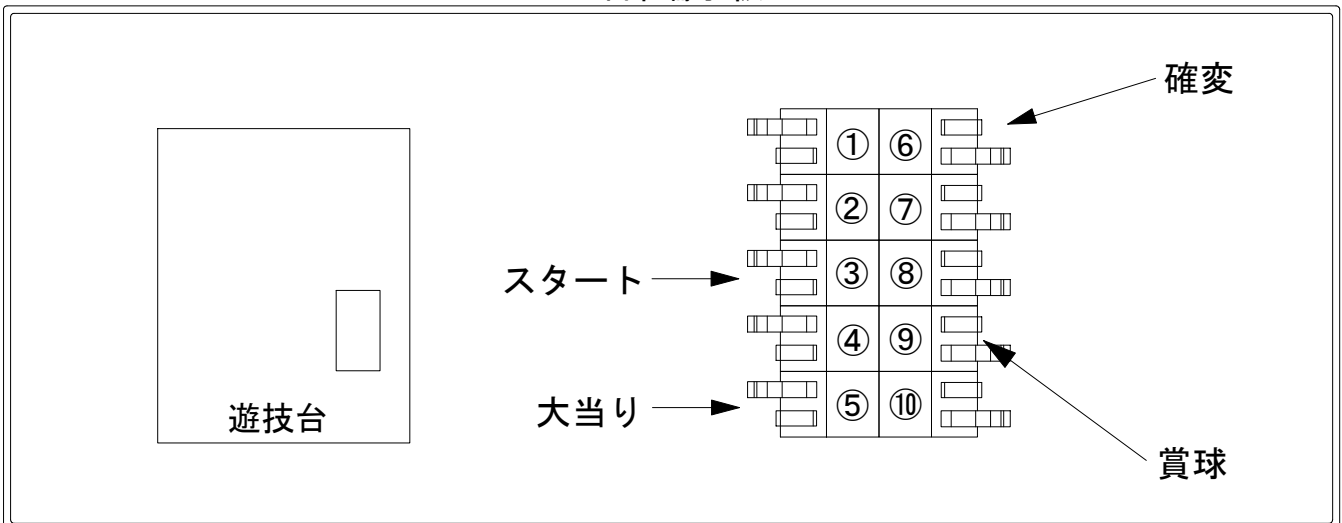

デー太郎（パチンコ） 取付配線資料 2012年12月7日 46

メーカー名	タイヨーエレクト	
機種名	CR兎-野生の闘牌-	MSZ・LSX
ワンタッチ台接続ハーネス	A	DSH-H001
賞球入力変換ハーネス	B	DYR-H182

ハーネス結線図

外部端子板

出力情報

端子番号	端子色	出力情報	内容	高ベース	大当	小当
①	白	賞球	賞球10個毎に出力			
②	緑	扉・枠開放	遊技機の前面枠及び前面ガラス枠が開放中に出力			
③	灰	図柄確定	特別図柄1、および特別図柄2の停止毎に出力			
④	黄	始動口	始動口1または始動口2（電チュー）入賞に付き0.2秒間出力			
⑤	黒	大当り1	大当り中に出力※1		○	
⑥	桃	大当り2	大当り・変動短縮機能作動中（時短中）に出力※1	○	○	
⑦	青	大当り3	大当り中に出力		○	
⑧	赤	大当り4	変動短縮機能未作動時の「小当り」の間出力			○
⑨	橙	メイン賞球	入賞時に賞球予定数を計算し、賞球予定数10個毎に出力			
⑩	水	セキュリティ	不正出力			

→スタートに接続

→大当りに接続

→確変に接続

→賞球線に接続

※1 「豪運演出」を伴う大当りの場合2Rから出力