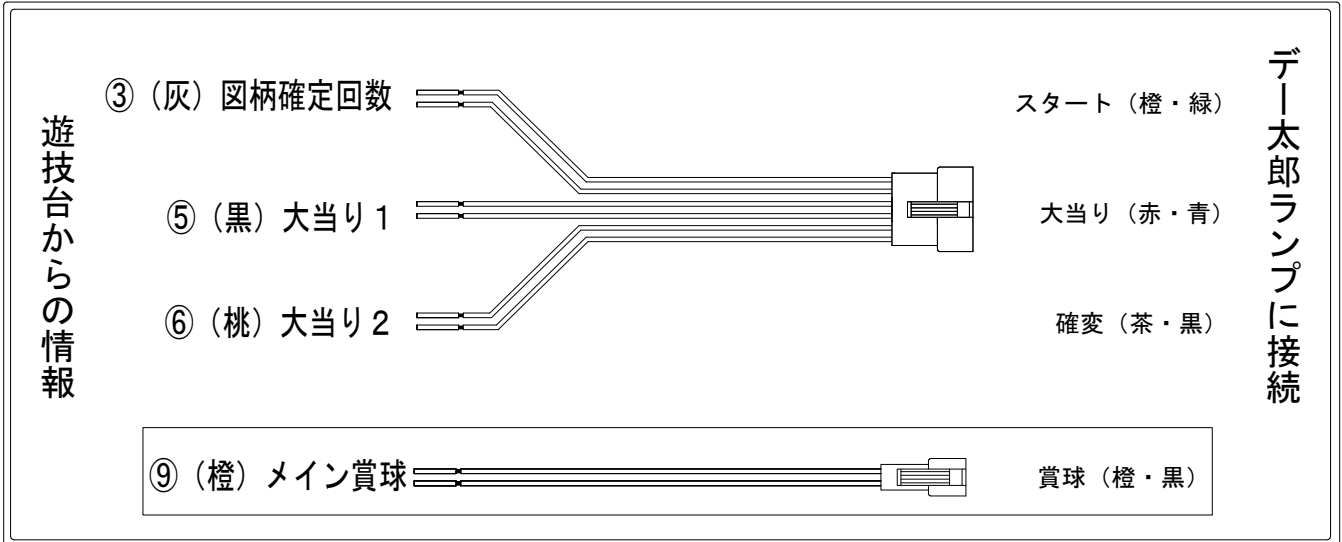

デー太郎（パチンコ） 取付配線資料 2012年12月7日 46

メーカー名	タイヨーエレクト	
機種名	CR兎-野生の闘牌-	MSZ・LSX
ワンタッチ台接続ハーネス	A	DSH-H001
賞球入力変換ハーネス	B	DYR-H182

ハーネス結線図

外部端子板

出力情報

端子番号	端子色	出力情報	内容	高ベース	大当	小当
①	白	賞球	賞球10個毎に出力			
②	緑	扉・枠開放	遊技機の前面枠及び前面ガラス枠が開放中に出力			
③	灰	図柄確定	特別図柄1、および特別図柄2の停止毎に出力			
④	黄	始動口	始動口1または始動口2（電チュー）入賞に付き0.2秒間出力			
⑤	黒	大当り1	大当り中に出力※1		○	
⑥	桃	大当り2	大当り・変動短縮機能作動中（時短中）に出力※1	○	○	
⑦	青	大当り3	大当り中に出力		○	
⑧	赤	大当り4	変動短縮機能未作動時の「小当り」の間出力			○
⑨	橙	メイン賞球	入賞時に賞球予定数を計算し、賞球予定数10個毎に出力			
⑩	水	セキュリティ	不正出力			

→スタートに接続

→大当りに接続

→確変に接続

→賞球線に接続

※1 「豪運演出」を伴う大当りの場合2Rから出力