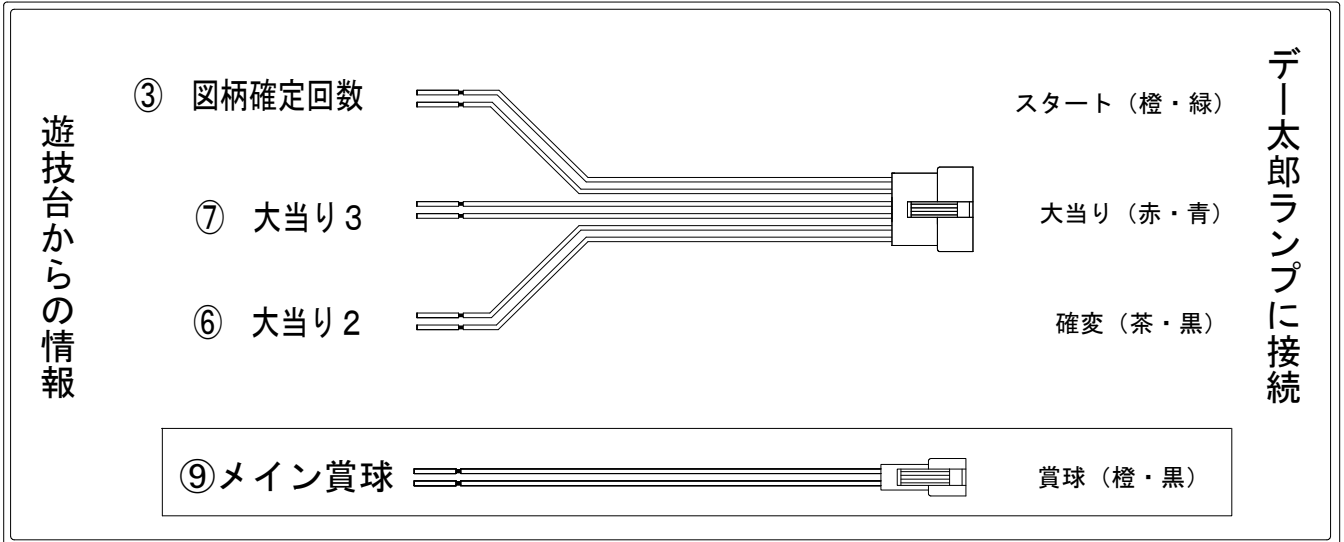

メーカー名	タイヨーエレック	
機種名	CR御伽屋 HANZO 粹忍	
ワンタッチ台接続ハーネス	A	DSH-H001
賞球入力変換ハーネス	B	DYR-H182

ハーネス結線図

外部端子板

出力情報

端子番号	端子色	出力情報	内容	高ベース	大当	小当
①	白	賞球	賞球10個毎に出力			
②	緑	扉・枠開放	遊技機の前面枠及び前面ガラス枠が開放中に出力			
③	灰	図柄確定	特別図柄1、および特別図柄2の停止毎に出力			
④	黄	入賞個数	下始動口および上始動口入賞毎に出力			
⑤	黒	大当り1	大当り中及び変動時間短縮機能未作動時の小当り中に出力		○	○
⑥	桃	大当り2	大当り中、特別図柄の変動時間短縮機能作動中（時短中）に出力	○	○	
⑦	青	大当り3	大当り中に出力		○	
⑧	赤	大当り4	変動時間短縮機能未作動時の小当り中に出力			○
⑨	橙	メイン賞球	入賞時に賞球予定数を計算し、賞球予定数10個毎に出力			
⑩	水	セキュリティ	不正出力			

→スタートに接続

→確変に接続

→大当りに接続

→賞球線に接続