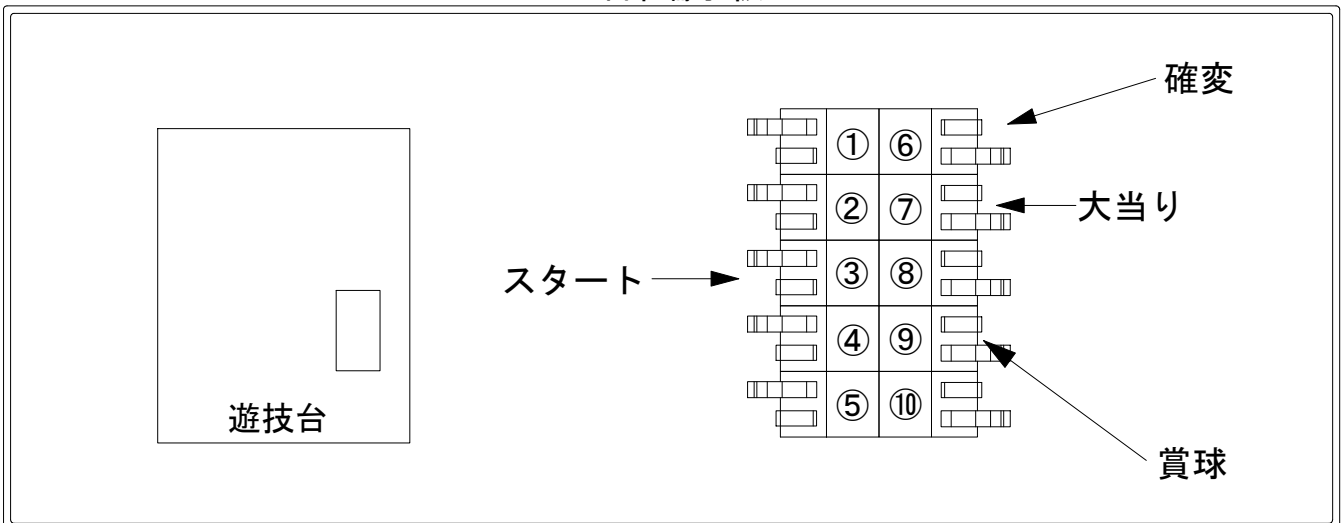

メーカー名	タイヨーエレック	
機種名	CR御伽屋 HANZO 粹忍	
ワンタッチ台接続ハーネス	A	DSH-H001
賞球入力変換ハーネス	B	DYR-H182

ハーネス結線図

外部端子板

出力情報

端子番号	端子色	出力情報	内容	高ベース	大当	小当
①	白	賞球	賞球10個毎に出力			
②	緑	扉・枠開放	遊技機の前面枠及び前面ガラス枠が開放中に出力			
③	灰	図柄確定	特別図柄1、および特別図柄2の停止毎に出力			
④	黄	入賞個数	下始動口および上始動口入賞毎に出力			
⑤	黒	大当り1	大当り中及び変動時間短縮機能未作動時の小当り中に出力		○	○
⑥	桃	大当り2	大当り中、特別図柄の変動時間短縮機能作動中（時短中）に出力	○	○	
⑦	青	大当り3	大当り中に出力		○	
⑧	赤	大当り4	変動時間短縮機能未作動時の小当り中に出力			○
⑨	橙	メイン賞球	入賞時に賞球予定数を計算し、賞球予定数10個毎に出力			
⑩	水	セキュリティ	不正出力			

→スタートに接続

→確変に接続

→大当りに接続

→賞球線に接続