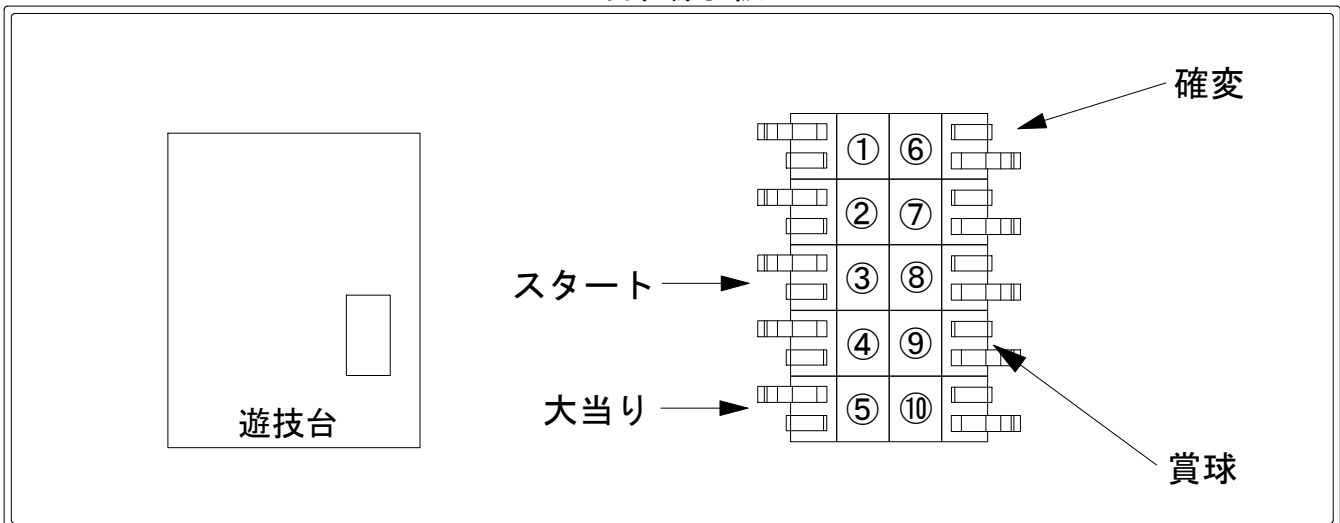

デー太郎（パチンコ） 取付配線資料 2012年12月7日 46

メーカー名	タイヨーエレクト	
機種名	CR兎-野生の闘牌-	MSZ・LSX
入力変換ハーネスセット	A	DYR-H171
賞球入力変換ハーネス	B	DYR-H182

ハーネス結線図

外部端子板

出力情報

端子番号	端子色	出力情報	内容	高ベース	大当	小当
①	白	賞球	賞球10個毎に出力			
②	緑	扉・枠開放	遊技機の前面枠及び前面ガラス枠が開放中に出力			
③	灰	図柄確定	特別図柄1、および特別図柄2の停止毎に出力			
④	黄	始動口	始動口1または始動口2（電チュー）入賞に付き0.2秒間出力			
⑤	黒	大当り1	大当り中に出力※1		○	
⑥	桃	大当り2	大当り・変動短縮機能作動中（時短中）に出力※1	○	○	
⑦	青	大当り3	大当り中に出力		○	
⑧	赤	大当り4	変動短縮機能未作動時の「小当り」の間出力			○
⑨	橙	メイン賞球	入賞時に賞球予定数を計算し、賞球予定数10個毎に出力			
⑩	水	セキュリティ	不正出力			

→スタートに接続

→大当りに接続

→確変に接続

→賞球線に接続

※1 「豪運演出」を伴う大当りの場合2Rから出力