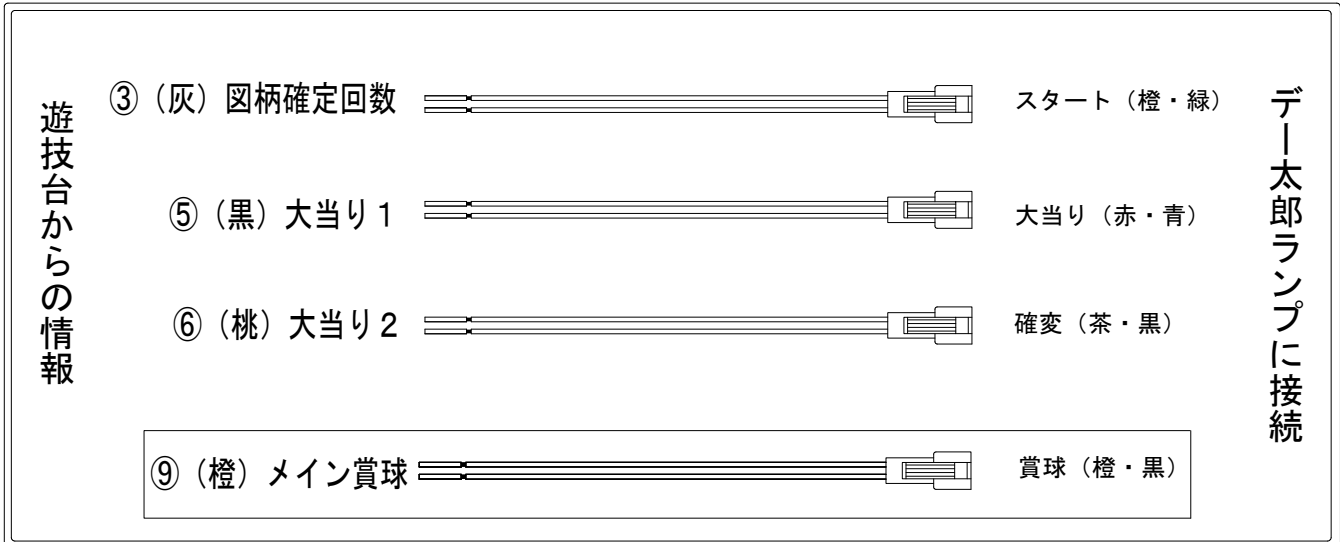

デー太郎（パチンコ） 取付配線資料 2012年12月7日 46

メーカー名	タイヨーエレクト	
機種名	CR兎-野生の闘牌-	MSZ・LSX
入力変換ハーネスセット	A	DYR-H171
賞球入力変換ハーネス	B	DYR-H182

ハーネス結線図

外部端子板

出力情報

端子番号	端子色	出力情報	内容	高ベース	大当	小当
①	白	賞球	賞球10個毎に出力			
②	緑	扉・枠開放	遊技機の前面枠及び前面ガラス枠が開放中に出力			
③	灰	図柄確定	特別図柄1、および特別図柄2の停止毎に出力			
④	黄	始動口	始動口1または始動口2（電チュー）入賞に付き0.2秒間出力			
⑤	黒	大当り1	大当り中に出力※1		○	
⑥	桃	大当り2	大当り・変動短縮機能作動中（時短中）に出力※1	○	○	
⑦	青	大当り3	大当り中に出力		○	
⑧	赤	大当り4	変動短縮機能未作動時の「小当り」の間出力			○
⑨	橙	メイン賞球	入賞時に賞球予定数を計算し、賞球予定数10個毎に出力			
⑩	水	セキュリティ	不正出力			

→スタートに接続

→大当りに接続

→確変に接続

→賞球線に接続

※1 「豪運演出」を伴う大当りの場合2Rから出力