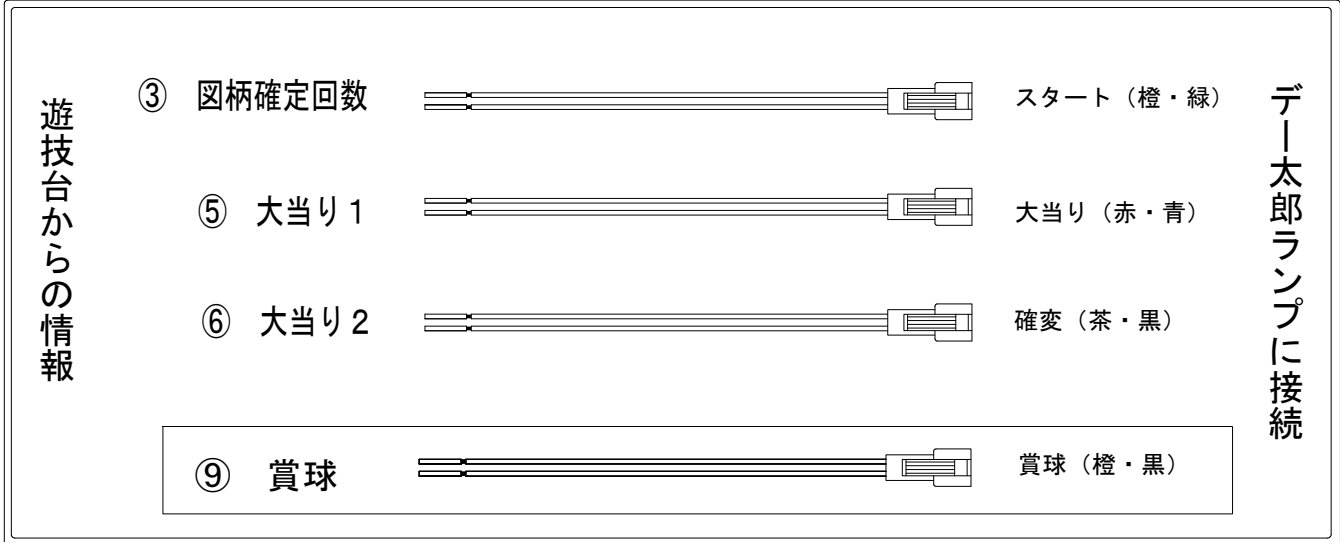

デー太郎（パチンコ） 取付配線資料 2012年5月1日 43-1

メーカー名	タイヨーエレクトク	
機種名	CR龍が如く見参！	極Z・閃・遊・宴
入力変換ハーネスセット	A	DYR-H171
賞球入力変換ハーネス	B	DYR-H182

ハーネス結線図

外部端子板

出力情報

端子番号	端子色	出力情報	内容	高ベース	大当		
①	白	賞球	賞球10個毎に出力				
②	緑	扉・枠開放	遊技機の前面枠及び前面ガラス枠が開放中に出力				
③	灰	図柄確定	特別図柄1、および特別図柄2の停止毎に出力				→スタートに接続
④	黄	入賞個数	下始動口および上始動口入賞毎に出力				
⑤	黒	大当り1	大当り中に出力		○		→大当りに接続
⑥	桃	大当り2	大当り中、特別図柄の変動時間短縮機能作動中（時短中）に出力	○	○		→確変に接続
⑦	青	大当り3	大当り中に出力		○		
⑧	赤	大当り4	大当り中、特別図柄の変動時間短縮機能作動中（時短中）に出力	○	○		
⑨	橙	入賞	入賞時に賞球予定数を計算し、賞球予定数10個毎に出力				→賞球線に接続
⑩	水	セキュリティ	不正出力				