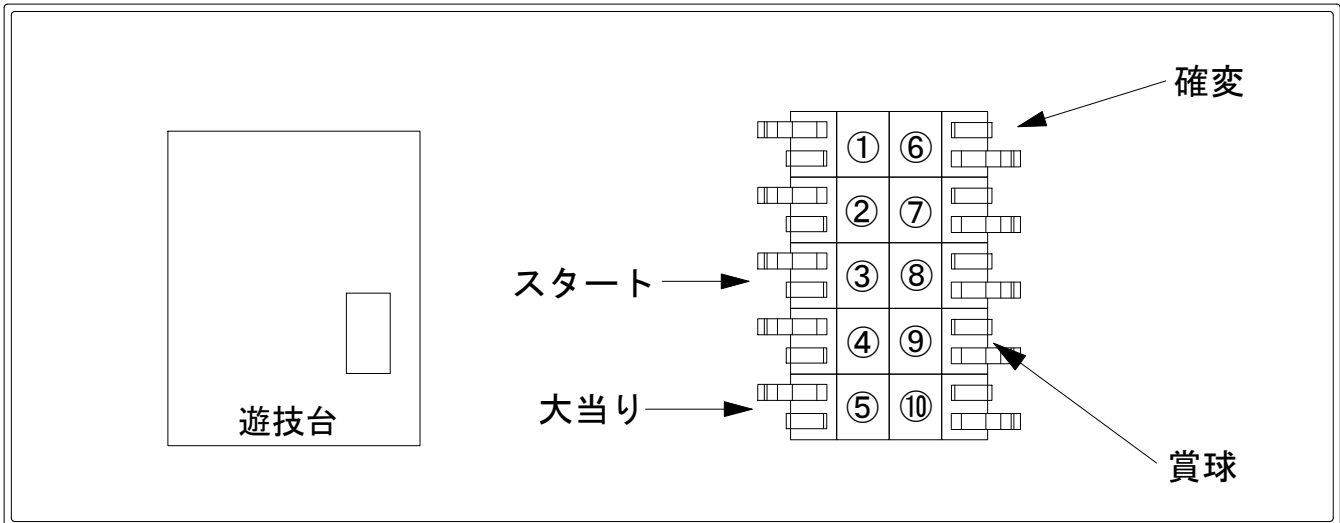

デー太郎（パチンコ） 取付配線資料 2012年5月1日 43-1

メーカー名	タイヨーエレクトク	
機種名	CR龍が如く見参！	極Z・閃・遊・宴
入力変換ハーネスセット	A	DYR-H171
賞球入力変換ハーネス	B	DYR-H182

ハーネス結線図

外部端子板

出力情報

端子番号	端子色	出力情報	内容	高ベース	大当		
①	白	賞球	賞球10個毎に出力				
②	緑	扉・枠開放	遊技機の前面枠及び前面ガラス枠が開放中に出力				
③	灰	図柄確定	特別図柄1、および特別図柄2の停止毎に出力				→スタートに接続
④	黄	入賞個数	下始動口および上始動口入賞毎に出力				
⑤	黒	大当り1	大当り中に出力		○		→大当りに接続
⑥	桃	大当り2	大当り中、特別図柄の変動時間短縮機能作動中（時短中）に出力	○	○		→確変に接続
⑦	青	大当り3	大当り中に出力		○		
⑧	赤	大当り4	大当り中、特別図柄の変動時間短縮機能作動中（時短中）に出力	○	○		
⑨	橙	入賞	入賞時に賞球予定数を計算し、賞球予定数10個毎に出力				→賞球線に接続
⑩	水	セキュリティ	不正出力				