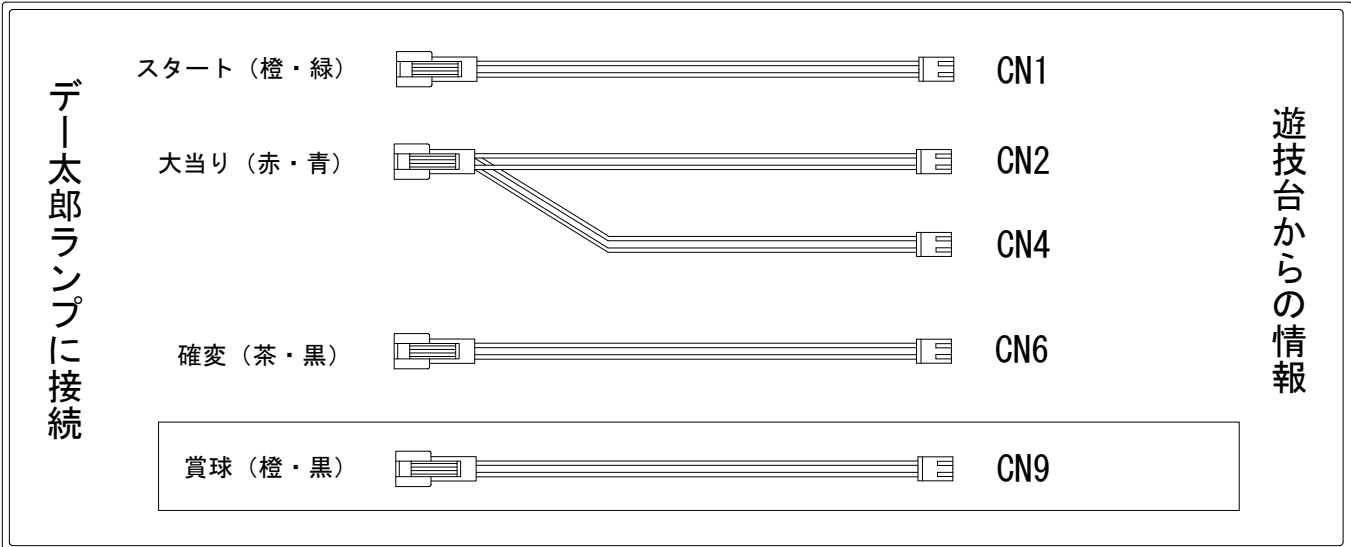

デー太郎（パチンコ） 取付配線資料 2007年12月6日 24

メーカー名	タイヨーエレック	
機種名	GR. 伝説の巫女	
入力変換ハーネスセット	U	DYR-H341
賞球入力変換ハーネス	G	DYR-H187

ハーネス結線図

外部端子板

出力情報

CN1	図柄確定	→スタートに接続
CN2	大当り (15R)	→大当りに接続
CN3	開放延長中に出力	
CN4	大当り (2R)	→大当りに接続
CN5	不正入賞、枠及びガラス枠開放中に出力	
CN6	大当り、開放延長中に出力	→確変に接続
CN7	上下始動口	
CN8	図柄特定回数2	
CN9	賞球出力	→賞球線に接続
CN10	球切れ出力	
CN11	扉開放出力	