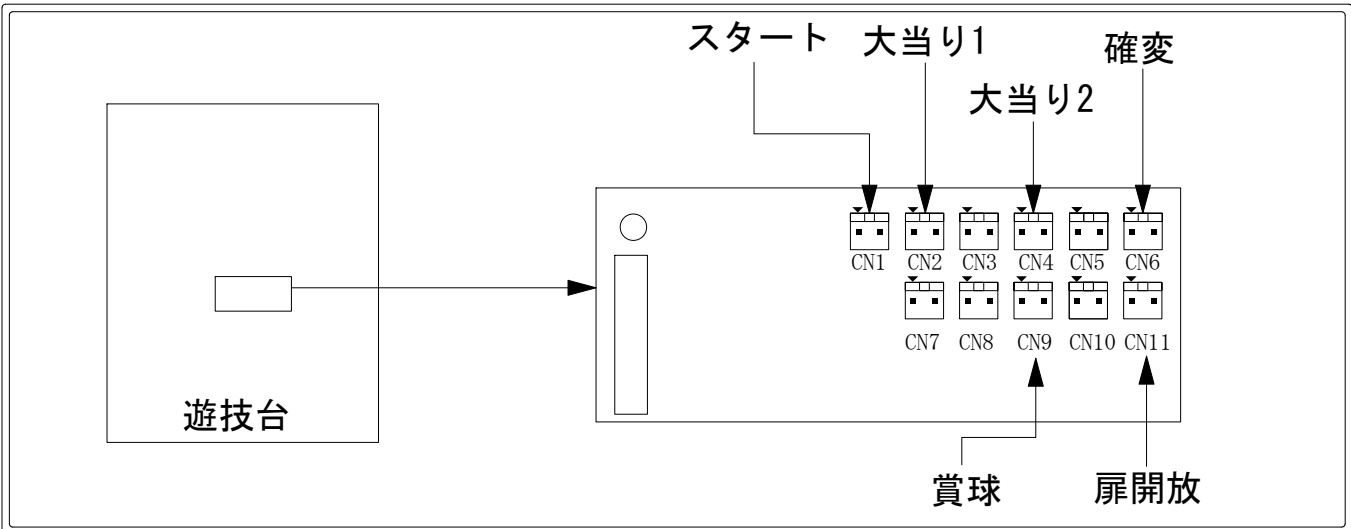

デー太郎（パチンコ） 取付配線資料 2007年12月6日 24

メーカー名	タイヨーエレック	
機種名	GR. 伝説の巫女	
入力変換ハーネスセット	U	DYR-H341
賞球入力変換ハーネス	G	DYR-H187

ハーネス結線図

外部端子板

出力情報

CN1	図柄確定	→スタートに接続
CN2	大当り (15R)	→大当りに接続
CN3	開放延長中に出力	
CN4	大当り (2R)	→大当りに接続
CN5	不正入賞、枠及びガラス枠開放中に出力	
CN6	大当り、開放延長中に出力	→確変に接続
CN7	上下始動口	
CN8	図柄特定回数2	
CN9	賞球出力	→賞球線に接続
CN10	球切れ出力	
CN11	扉開放出力	