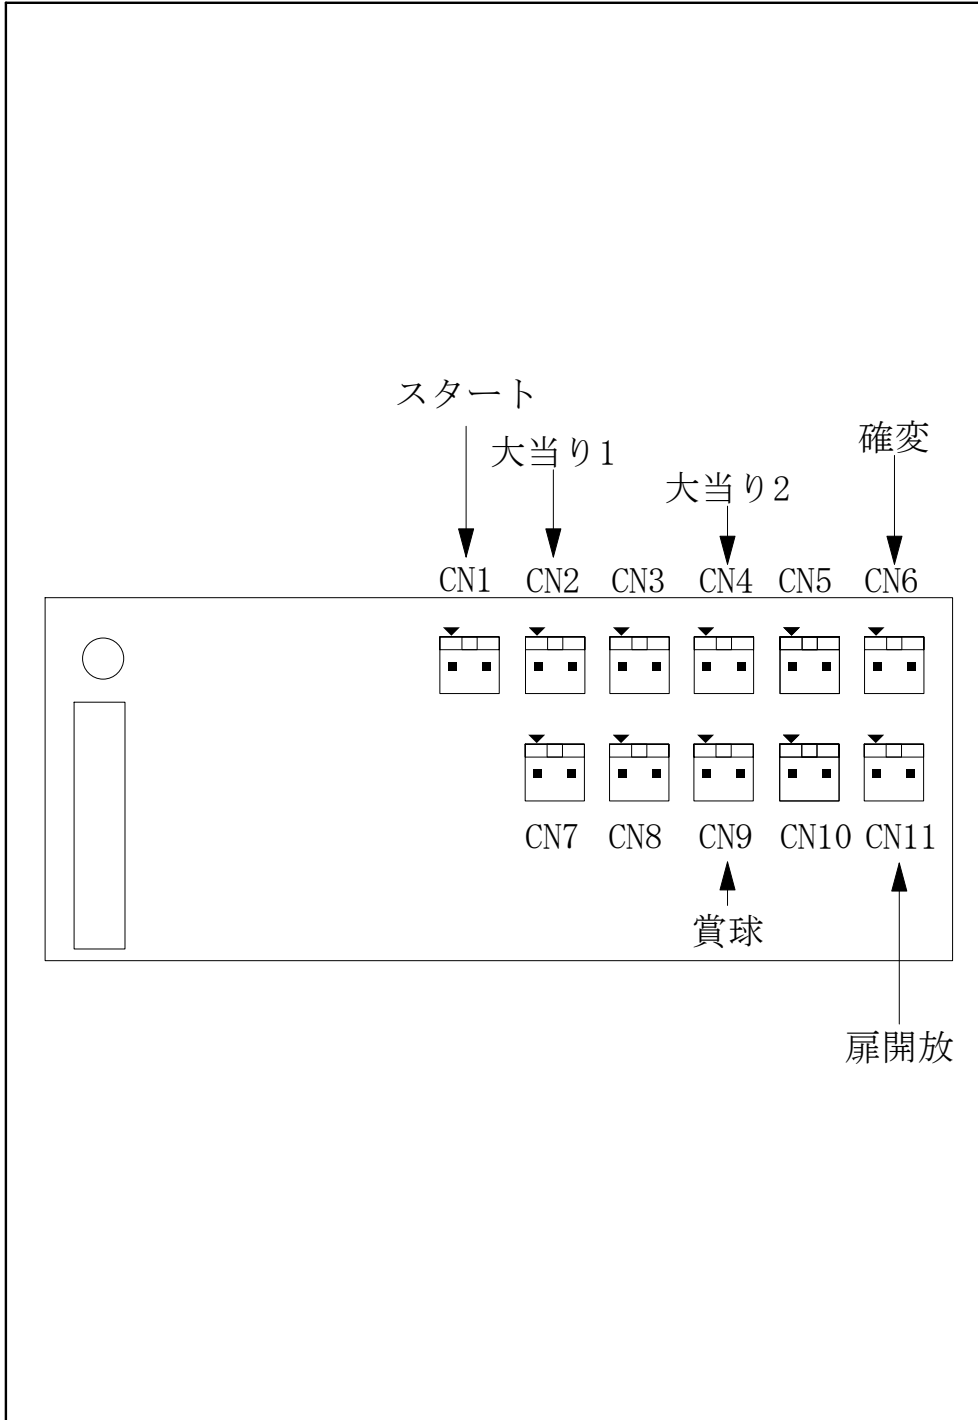

# デー太郎 (パチンコ) 取付配線資料

2007年11月12日 23

メーカー名	タイヨーエレクトク	
機種名	C.R. 奥様は魔女	
台からの 情報出力	スタート	接点出力
	大当り	接点出力
	確率変動	
	大当り兼高確率	接点出力

特記事項

## 配線

CN1  
 図柄確定回数1  
 スタート (橙, 緑)

CN2、CN4  
 大当り  
 大当り (赤, 青)

CN6  
 確率変動  
 確率変動 (茶, 黒)

CN9  
 賞球  
 賞球 (橙, 黒)

入力コネクタ  
 IL-G-2S-S3C2-SAW

賞球コネクタ  
 IL-G-2S-S3C2-SAW

入力変換ハーネスセット

U  
 DYR-H171

賞球入力変換ハーネス

G  
 DYR-H171

入力	賞球
U	G