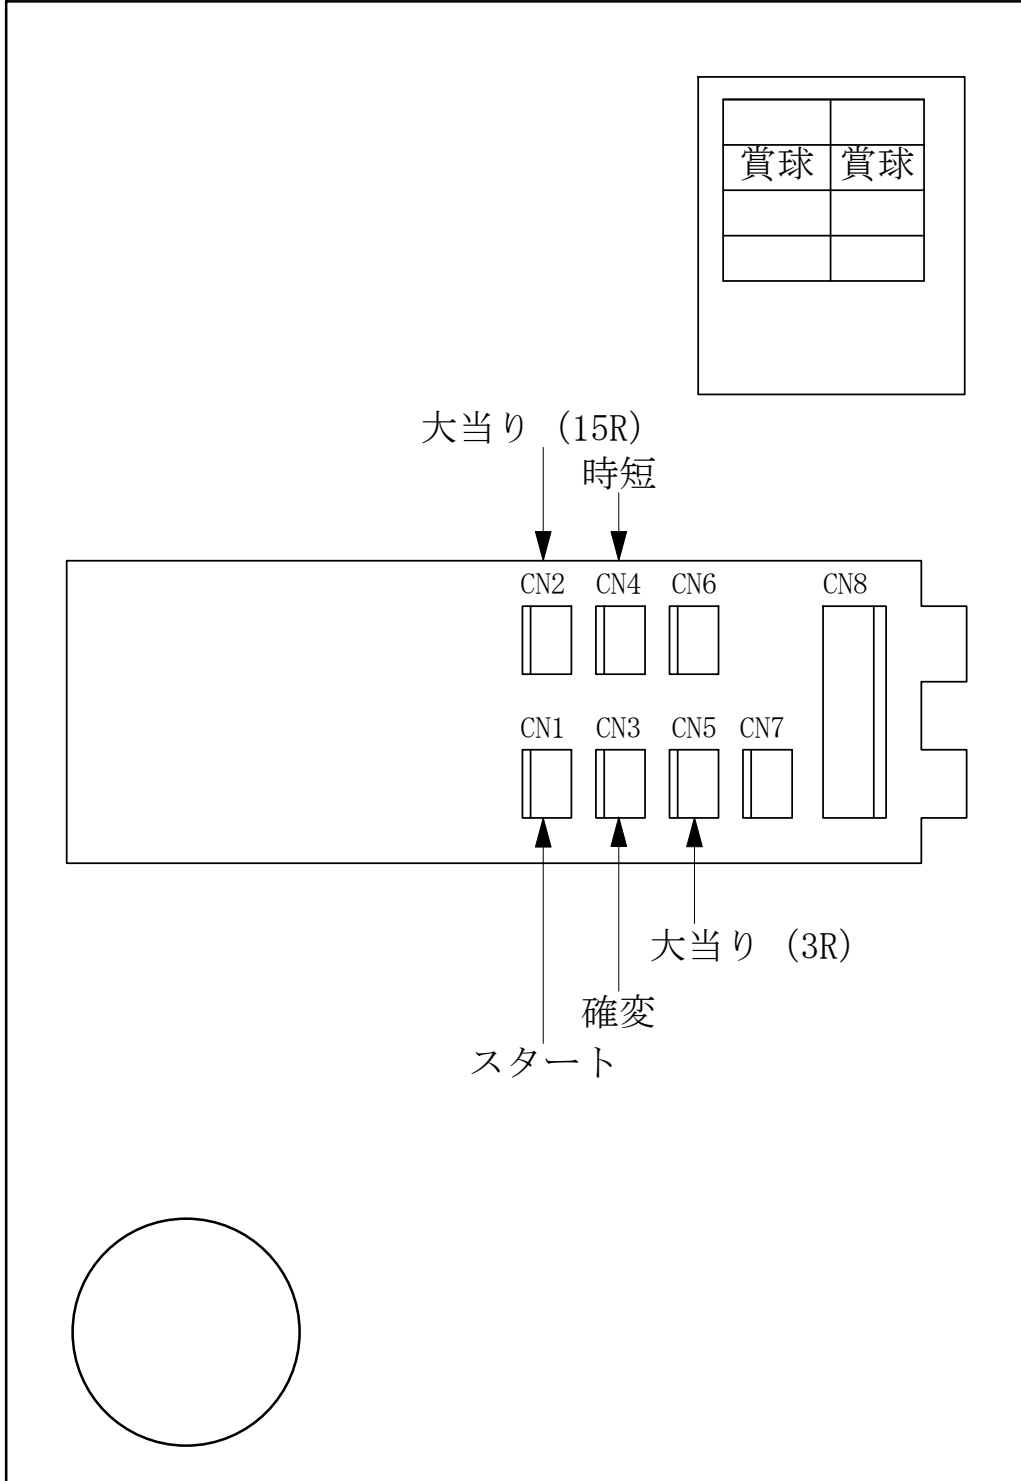

# デー太郎 (パチンコ) 取付配線資料

2006年11月21日

メーカー名	タイヨーエレクト	
機種名	CR. 五右衛門SR	
台からの 情報出力	スタート	接点出力
	大当り	接点出力
	確率変動	接点出力
	大当り兼高確率	

特記事項

---

---

---

---

## 配線

- CN1  
図柄確定回数 1  
スタート (橙, 緑)
- CN2、CN5  
大当り  
大当り (赤, 青)
- CN3  
確率変動  
確率変動 (茶, 黒)

メモ

---

---

---

---

入力	賞球
U	B