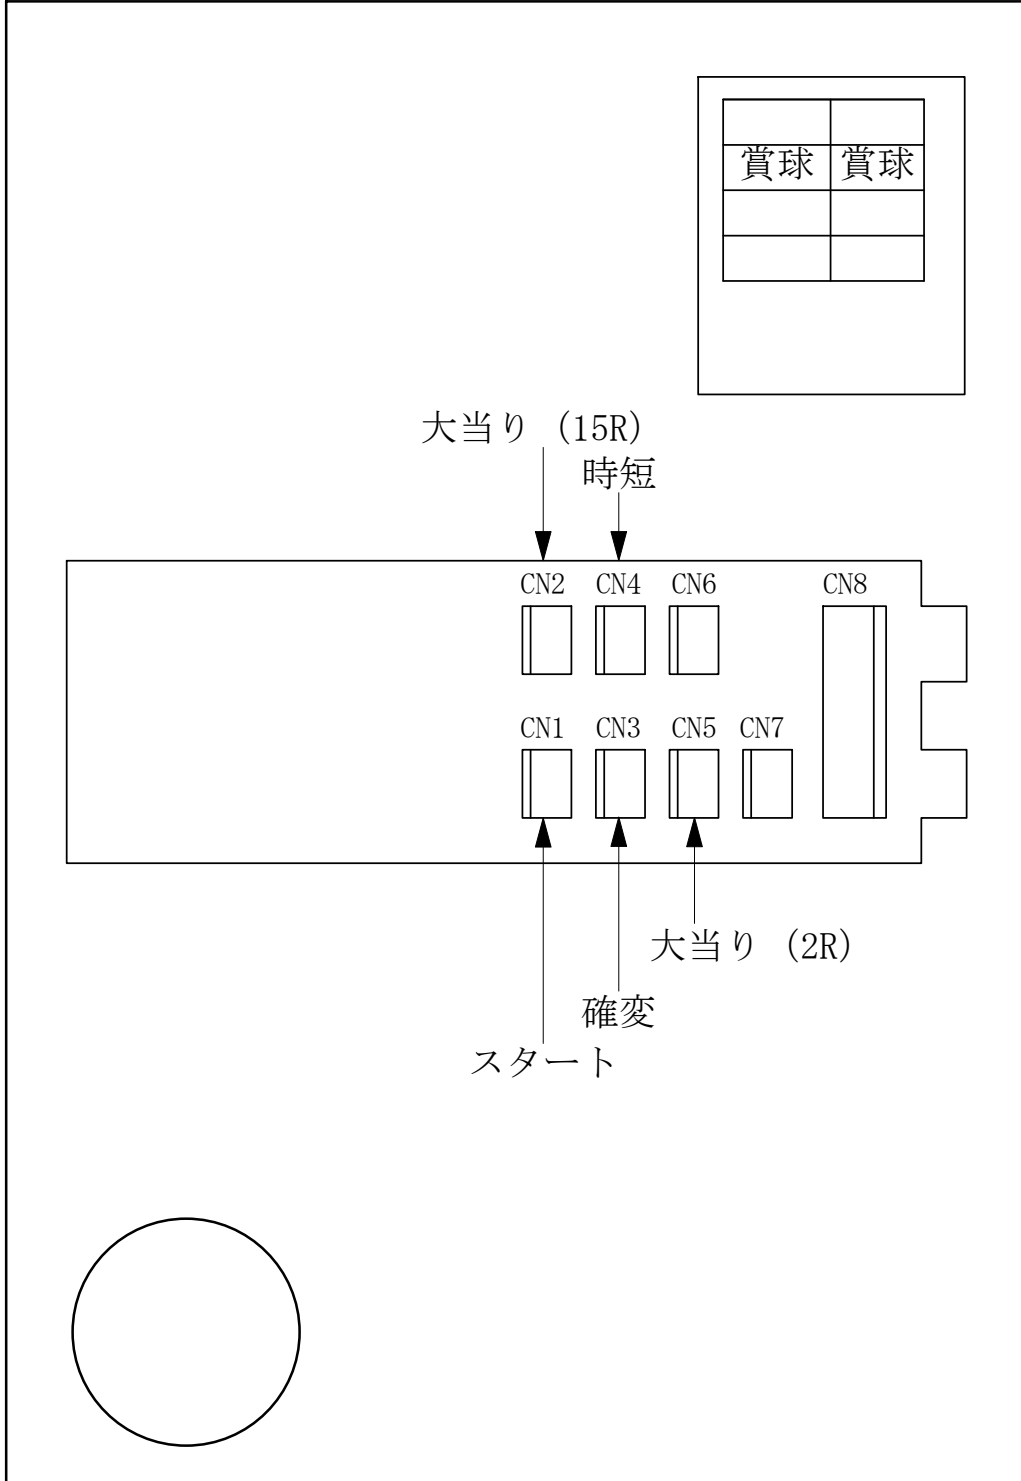

# デー太郎 (パチンコ) 取付配線資料

2006年8月21日

メーカー名	タイヨーエレクト	
機種名	CR. 超神の剣	
台からの 情報出力	スタート	接点出力
	大当り	接点出力
	確率変動	接点出力
	大当り兼高確率	

特記事項

---

---

---

---

## 配線

- CN1  
図柄確定回数 1  
スタート (橙, 緑)
- CN2、CN5  
大当り  
大当り (赤, 青)
- CN3  
確率変動  
確率変動 (茶, 黒)

入力	賞球
U	B