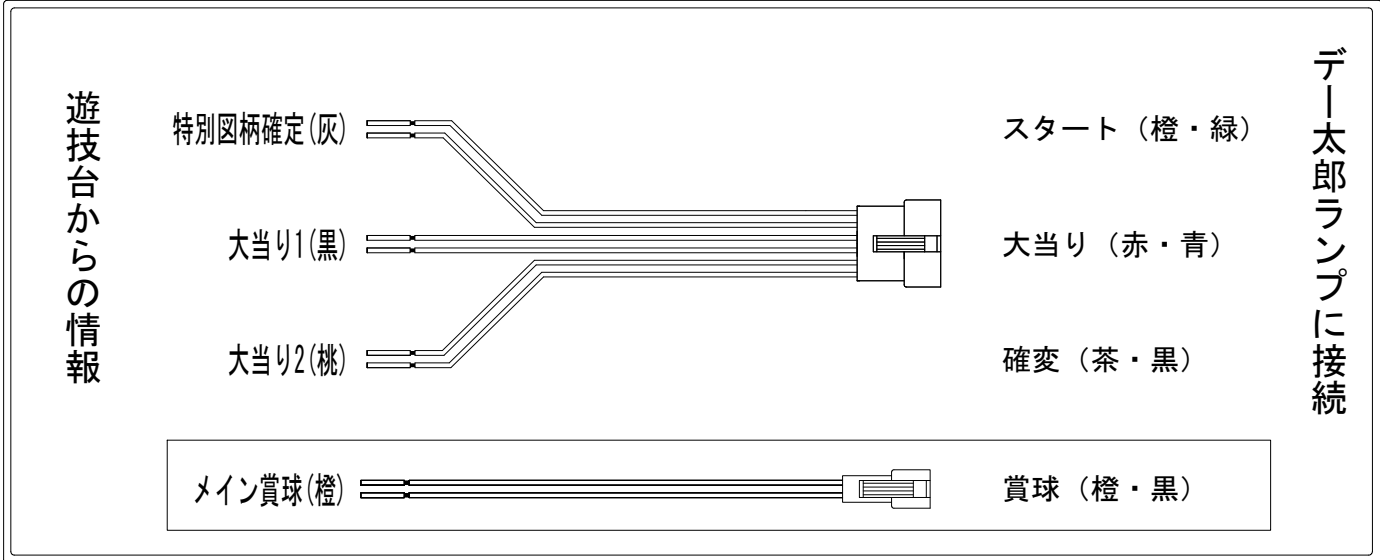

デー太郎（パチンコ） 取付配線資料 2017年05月29日 98-1

メーカー名	三洋	
機種名	CRスーパーわんわんパラダイス	STB SA DS ちょいパチ
ワンタッチ台接続ハーネス	A	DSH-H001
賞球入力変換ハーネス	B	DYR-H182

ハーネス結線図

外部端子板

出力情報

端子	色	出力内容	時短	大当		
①	黄緑	右入賞口入賞				
②	茶	アウト				
③	黒	大当り1 (大当り)		○		→大当りに接続
④	灰	特別図柄確定				→スタートに接続
⑤	桃	大当り2 (大当り及び時間短縮)	○	○		→確変に接続
⑥	黄	始動口2入賞				
⑦	赤	ゲート通過				
⑧	青	始動口1入賞				
⑨	橙	メイン賞球				→賞球に接続
⑩	水	セキュリティ				
⑪	白	賞球				
⑫	緑	枠開放				
⑬	紫	扉開放				