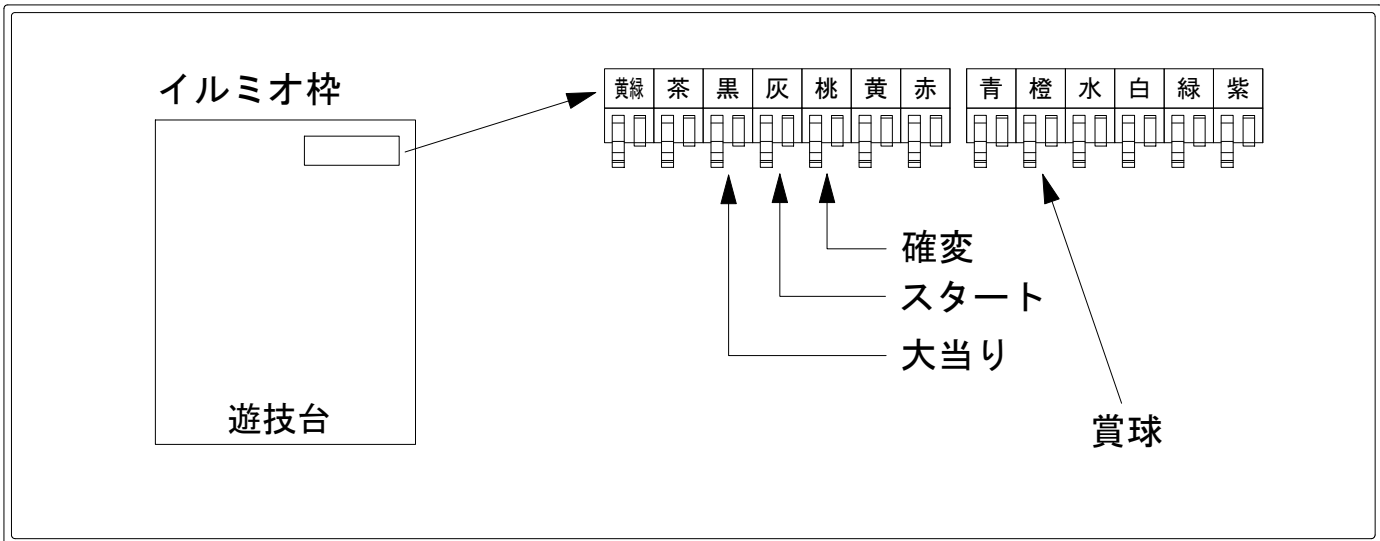

デー太郎（パチンコ） 取付配線資料 2017年05月29日 98-1

メーカー名	三洋	
機種名	CRスーパーわんわんパラダイス	STB SA DS ちょいパチ
ワンタッチ台接続ハーネス	A	DSH-H001
賞球入力変換ハーネス	B	DYR-H182

ハーネス結線図

外部端子板

出力情報

端子	色	出力内容	時短	大当		
①	黄緑	右入賞口入賞				
②	茶	アウト				
③	黒	大当り1 (大当り)		○		→大当りに接続
④	灰	特別図柄確定				→スタートに接続
⑤	桃	大当り2 (大当り及び時間短縮)	○	○		→確変に接続
⑥	黄	始動口2入賞				
⑦	赤	ゲート通過				
⑧	青	始動口1入賞				
⑨	橙	メイン賞球				→賞球に接続
⑩	水	セキュリティ				
⑪	白	賞球				
⑫	緑	枠開放				
⑬	紫	扉開放				