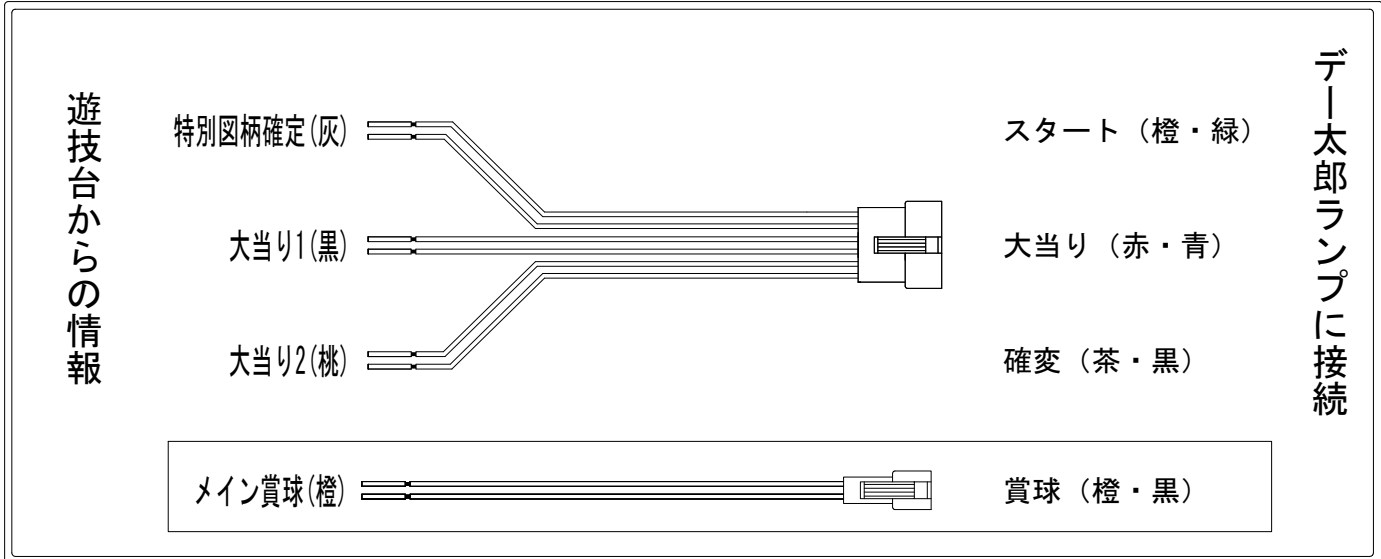

# デー太郎（パチンコ） 取付配線資料 2017年03月25日 95-1

メーカー名	SANYO		
機種名	CR魔法少女リリカルなのは	MTB	MBA
ワンタッチ台接続ハーネス	A	DSH-H001	
賞球入力変換ハーネス	B	DYR-H182	

## ハーネス結線図

## 外部端子板

## 出力情報

端子	色	出力内容	時短	大当		
①	黄緑	右入賞口入賞				
②	茶	アウト				
③	黒	大当り1 (大当り)		○		→大当りに接続
④	灰	特別図柄確定				→スタートに接続
⑤	桃	大当り2 (大当り及び時間短縮)	○	○		→確変に接続
⑥	黄	始動口2入賞				
⑦	赤	ゲート通過				
⑧	青	始動口1入賞				
⑨	橙	メイン賞球				→賞球に接続
⑩	水	セキュリティ				
⑪	白	賞球				
⑫	緑	枠開放				
⑬	紫	扉開放				