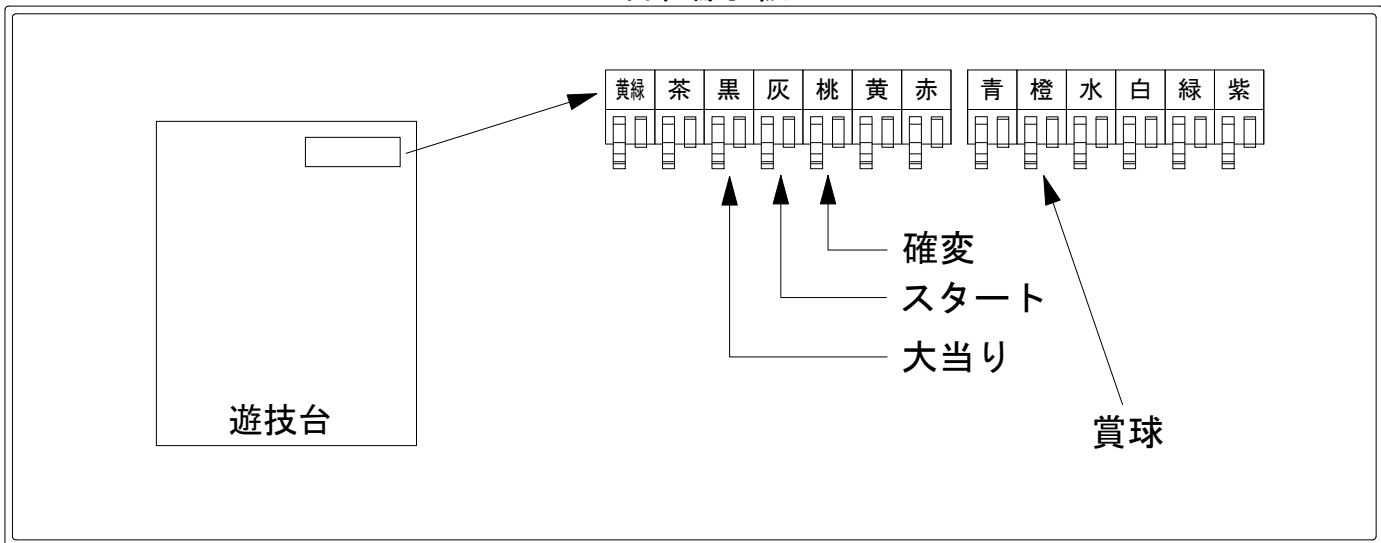

# デー太郎（パチンコ） 取付配線資料 2017年03月25日 95-1

メーカー名	SANYO		
機種名	CR魔法少女リリカルなのは	MTB	MBA
ワンタッチ台接続ハーネス	A	DSH-H001	
賞球入力変換ハーネス	B	DYR-H182	

## ハーネス結線図

## 外部端子板

## 出力情報

端子	色	出力内容	時短	大当		
①	黄緑	右入賞口入賞				
②	茶	アウト				
③	黒	大当り1 (大当り)		○		→大当りに接続
④	灰	特別図柄確定				→スタートに接続
⑤	桃	大当り2 (大当り及び時間短縮)	○	○		→確変に接続
⑥	黄	始動口2入賞				
⑦	赤	ゲート通過				
⑧	青	始動口1入賞				
⑨	橙	メイン賞球				→賞球に接続
⑩	水	セキュリティ				
⑪	白	賞球				
⑫	緑	枠開放				
⑬	紫	扉開放				