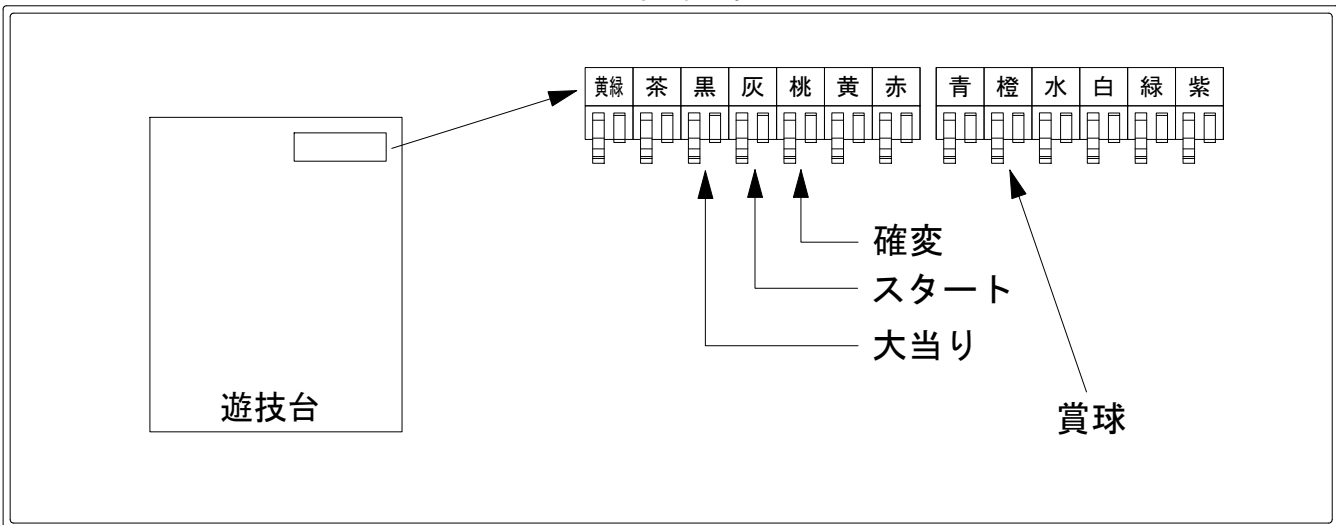

# デー太郎（パチンコ） 取付配線資料 2016年03月09日 91

メーカー名	San Three	
機種名	CR風魔の小次郎	WBC WBB
ワンタッチ台接続ハーネス	A	DSH-H001
賞球入力変換ハーネス	B	DYR-H182

ハーネス結線図

外部端子板

出力情報

端子	色	出力内容	時短	大当	
①	黄緑	予備			
②	茶	アウト			
③	黒	大当り1 (大当り)		○	→大当りに接続
④	灰	特別図柄確定			→スタートに接続
⑤	桃	大当り2 (大当り及び時間短縮)	○	○	→確変に接続
⑥	黄	始動口2入賞			
⑦	赤	ゲート通過			
⑧	青	始動口1入賞			
⑨	橙	メイン賞球			→賞球に接続
⑩	水	セキュリティ			
⑪	白	賞球			
⑫	緑	枠開放			
⑬	紫	扉開放			