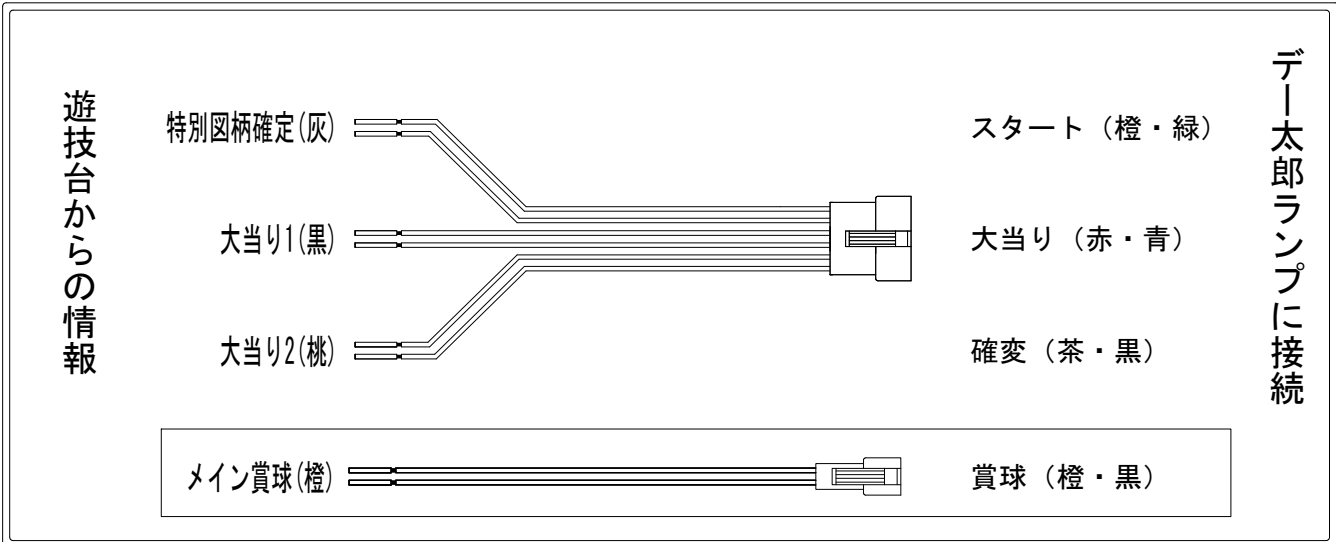

# デー太郎（パチンコ） 取付配線資料 2016年03月09日 91

メーカー名	San Three	
機種名	CR風魔の小次郎	WBC WBB
ワンタッチ台接続ハーネス	A	DSH-H001
賞球入力変換ハーネス	B	DYR-H182

ハーネス結線図

外部端子板

出力情報

端子	色	出力内容	時短	大当	
①	黄緑	予備			
②	茶	アウト			
③	黒	大当り1 (大当り)		○	→大当りに接続
④	灰	特別図柄確定			→スタートに接続
⑤	桃	大当り2 (大当り及び時間短縮)	○	○	→確変に接続
⑥	黄	始動口2入賞			
⑦	赤	ゲート通過			
⑧	青	始動口1入賞			
⑨	橙	メイン賞球			→賞球に接続
⑩	水	セキュリティ			
⑪	白	賞球			
⑫	緑	枠開放			
⑬	紫	扉開放			