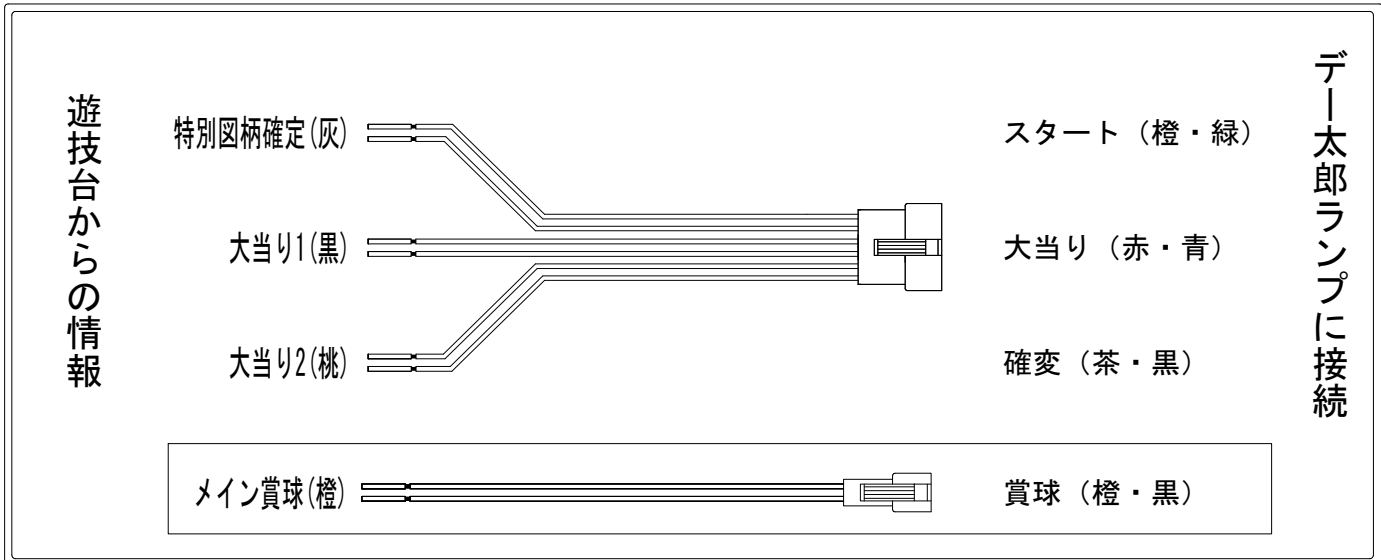

デー太郎（パチンコ） 取付配線資料 2016年03月26日 87-1

| | | | |
|--------------|-------------|-------------|-------------|
| メーカー名 | SANYO | | |
| 機種名 | CRギンギンパラダイス | クジラッキーと砂漠の国 | XMA YMA WBA |
| ワンタッチ台接続ハーネス | A | | DSH-H001 |
| 賞球入力変換ハーネス | B | | DYR-H182 |

ハーネス結線図

外部端子板

出力情報

| 端子 | 色 | 出力内容 | 時短 | 大当 | |
|----|----|------------------|----|----|----------|
| ① | 黄緑 | 右入賞口入賞 | | | |
| ② | 茶 | アウト | | | |
| ③ | 黒 | 大当り1 (大当り) | | ○ | →大当りに接続 |
| ④ | 灰 | 特別図柄確定 | | | →スタートに接続 |
| ⑤ | 桃 | 大当り2 (大当り及び時間短縮) | ○ | ○ | →確変に接続 |
| ⑥ | 黄 | 始動口2入賞 | | | |
| ⑦ | 赤 | ゲート通過 | | | |
| ⑧ | 青 | 始動口1入賞 | | | |
| ⑨ | 橙 | メイン賞球 | | | →賞球に接続 |
| ⑩ | 水 | セキュリティ | | | |
| ⑪ | 白 | 賞球 | | | |
| ⑫ | 緑 | 枠開放 | | | |
| ⑬ | 紫 | 扉開放 | | | |