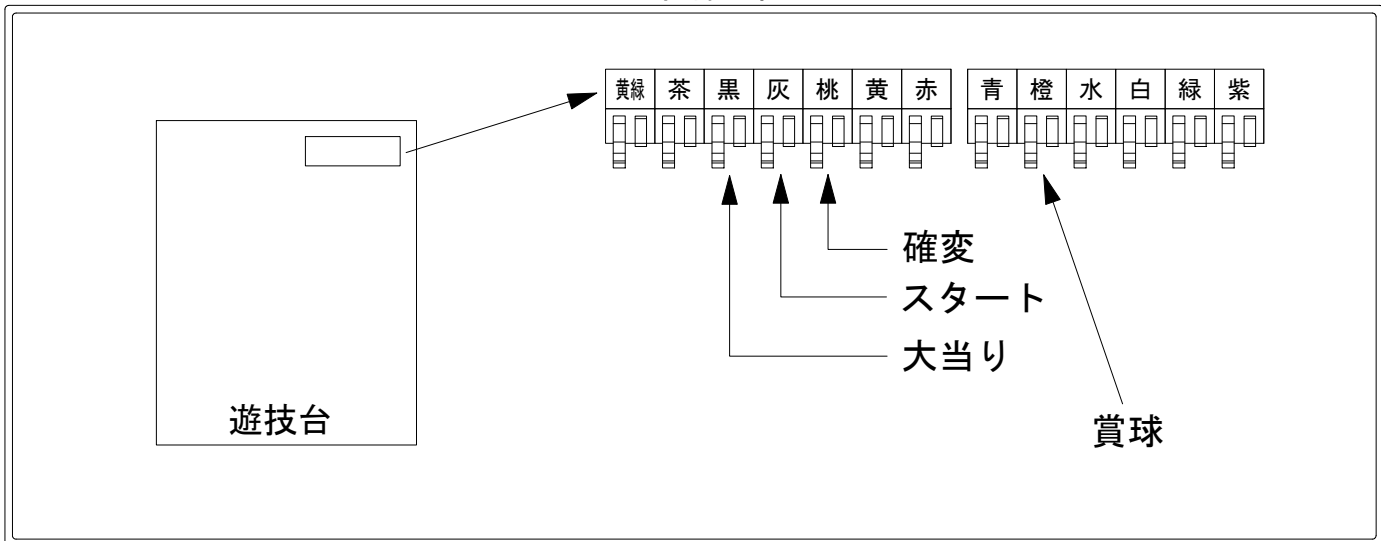

デー太郎（パチンコ） 取付配線資料 2016年03月26日 87-1

| | | | |
|--------------|-------------|-------------|-------------|
| メーカー名 | SANYO | | |
| 機種名 | CRギンギンパラダイス | クジラッキーと砂漠の国 | XMA YMA WBA |
| ワンタッチ台接続ハーネス | A | | DSH-H001 |
| 賞球入力変換ハーネス | B | | DYR-H182 |

ハーネス結線図

外部端子板

出力情報

| 端子 | 色 | 出力内容 | 時短 | 大当 | |
|----|----|------------------|----|----|----------|
| ① | 黄緑 | 右入賞口入賞 | | | |
| ② | 茶 | アウト | | | |
| ③ | 黒 | 大当り1 (大当り) | | ○ | →大当りに接続 |
| ④ | 灰 | 特別図柄確定 | | | →スタートに接続 |
| ⑤ | 桃 | 大当り2 (大当り及び時間短縮) | ○ | ○ | →確変に接続 |
| ⑥ | 黄 | 始動口2入賞 | | | |
| ⑦ | 赤 | ゲート通過 | | | |
| ⑧ | 青 | 始動口1入賞 | | | |
| ⑨ | 橙 | メイン賞球 | | | →賞球に接続 |
| ⑩ | 水 | セキュリティ | | | |
| ⑪ | 白 | 賞球 | | | |
| ⑫ | 緑 | 枠開放 | | | |
| ⑬ | 紫 | 扉開放 | | | |