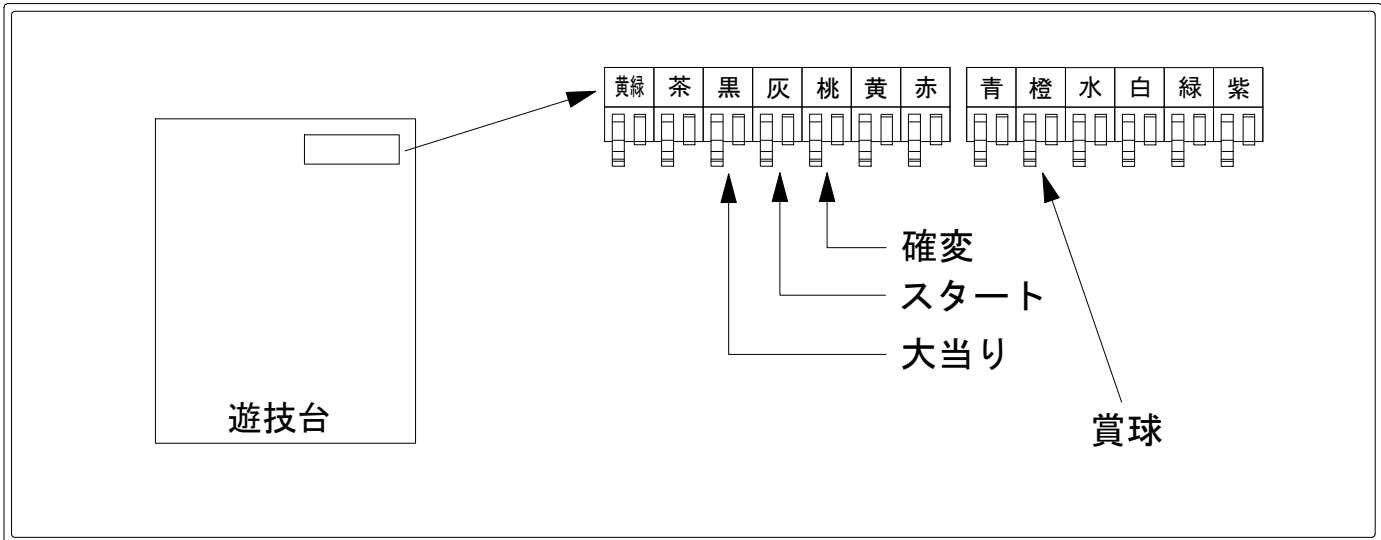

デー太郎（パチンコ） 取付配線資料 2018年01月13日 83-5

メーカー名	San Three	
機種名	CRヤッターマン	YMA XLA WBC DS 39ちよいパチ MTA MBC
ワンタッチ台接続ハーネス	A	DSH-H001
賞球入力変換ハーネス	B	DYR-H182

ハーネス結線図

外部端子板

出力情報

端子	色	出力内容	時短	大当り	
①	黄緑	始動口3入賞 (スタートプラス入賞数)			
②	茶	アウト			
③	黒	大当り1 (大当り)		○	→大当りに接続
④	灰	特別図柄確定			→スタートに接続
⑤	桃	大当り2 (大当り及び時短)	○	○	→確変に接続
⑥	黄	始動口2入賞 (電チュー入賞数)			
⑦	赤	よくばりポケット入賞			
⑧	青	始動口1入賞 (へそ始動口入賞数)			
⑨	橙	メイン賞球			→賞球に接続
⑩	水	セキュリティ			
⑪	白	賞球			
⑫	緑	枠開放			
⑬	紫	扉開放			