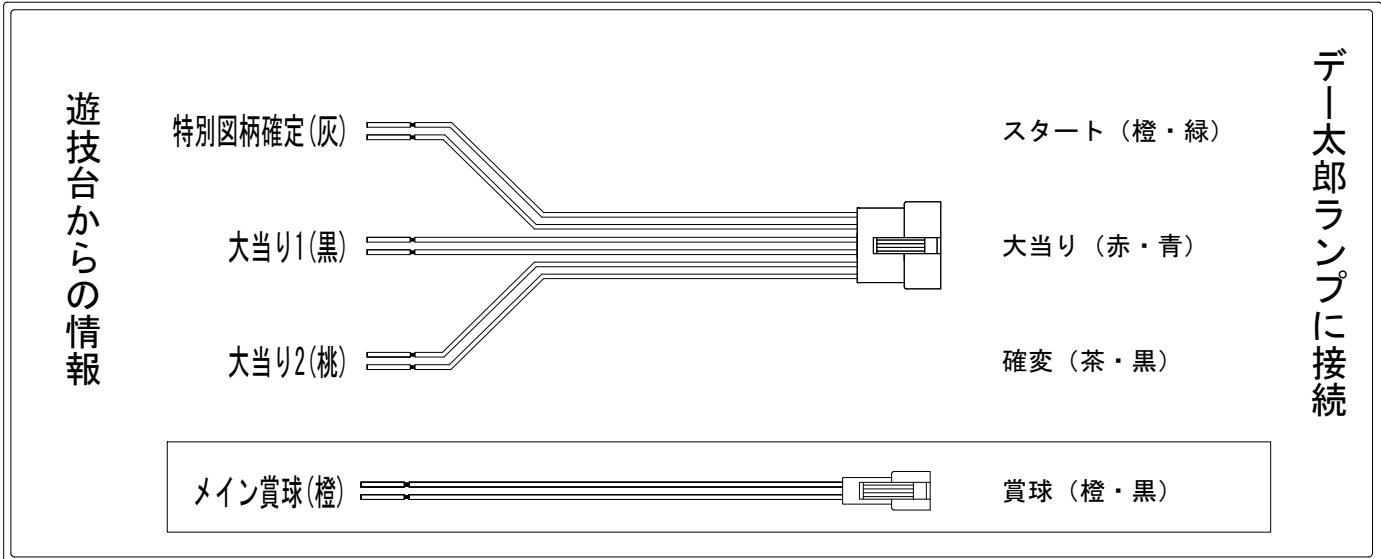

デー太郎（パチンコ） 取付配線資料 2018年01月13日 83-5

メーカー名	San Three	
機種名	CRヤッターマン	YMA XLA WBC DS 39ちよいパチ MTA MBC
ワンタッチ台接続ハーネス	A	DSH-H001
賞球入力変換ハーネス	B	DYR-H182

ハーネス結線図

外部端子板

出力情報

端子	色	出力内容	時短	大当り	
①	黄緑	始動口3入賞 (スタートプラス入賞数)			
②	茶	アウト			
③	黒	大当り1 (大当り)		○	→大当りに接続
④	灰	特別図柄確定			→スタートに接続
⑤	桃	大当り2 (大当り及び時短)	○	○	→確変に接続
⑥	黄	始動口2入賞 (電チュー入賞数)			
⑦	赤	よくばりポケット入賞			
⑧	青	始動口1入賞 (へそ始動口入賞数)			
⑨	橙	メイン賞球			→賞球に接続
⑩	水	セキュリティ			
⑪	白	賞球			
⑫	緑	枠開放			
⑬	紫	扉開放			