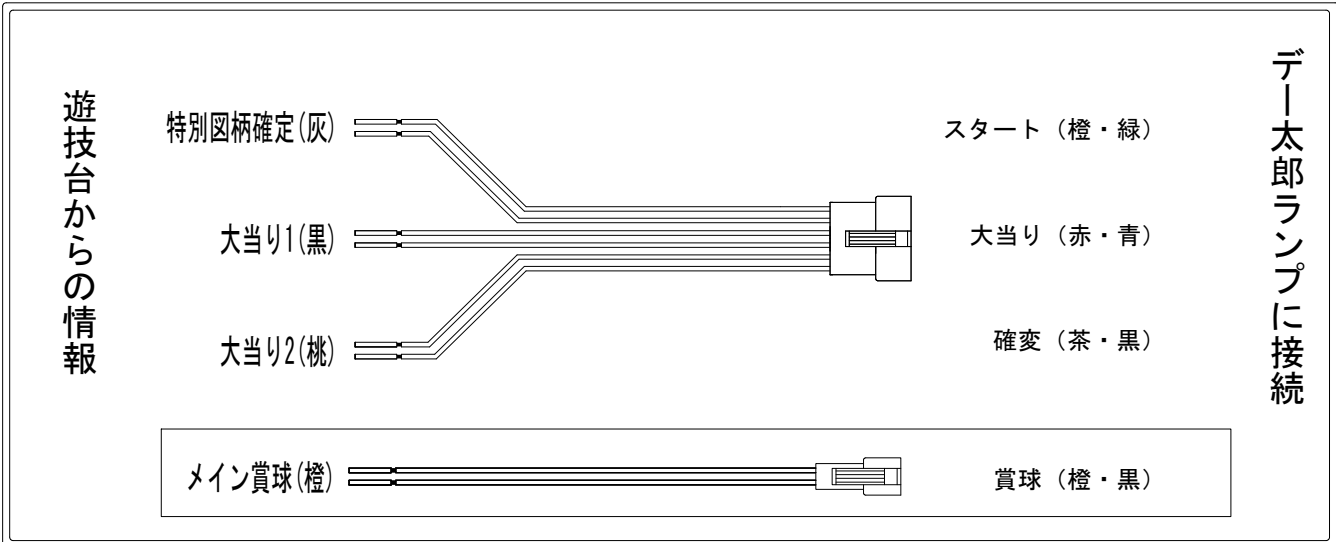

# デー太郎（パチンコ） 取付配線資料 2015年09月15日 81-1

メーカー名	SANYO	
機種名	CR機動警察パトレイバー	XLB YLC ASD
ワンタッチ台接続ハーネス	A	DSH-H001
賞球入力変換ハーネス	B	DYR-H182

ハーネス結線図

外部端子板

出力情報

端子	色	出力内容	時短	大当		
①	黄緑	予備				
②	茶	アウト				
③	黒	大当り1		○		→大当りに接続
④	灰	特別図柄確定				→スタートに接続
⑤	桃	大当り2		○		→確変に接続
⑥	黄	始動口2入賞				
⑦	赤	ゲート通過				
⑧	青	始動口1入賞				
⑨	橙	メイン賞球				→賞球に接続
⑩	水	セキュリティ				
⑪	白	賞球				
⑫	緑	枠開放				
⑬	紫	扉開放				