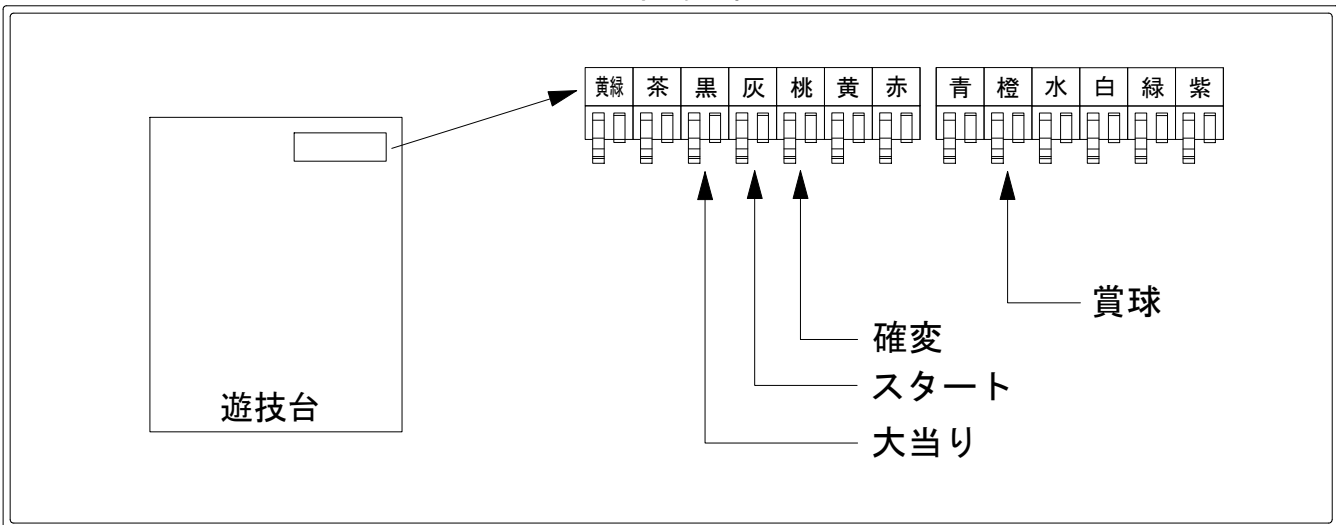

# デー太郎（パチンコ） 取付配線資料 2015年09月15日 81-1

メーカー名	SANYO	
機種名	CR機動警察パトレイバー	XLB YLC ASD
ワンタッチ台接続ハーネス	A	DSH-H001
賞球入力変換ハーネス	B	DYR-H182

ハーネス結線図

外部端子板

出力情報

端子	色	出力内容	時短	大当		
①	黄緑	予備				
②	茶	アウト				
③	黒	大当り1		○		→大当りに接続
④	灰	特別図柄確定				→スタートに接続
⑤	桃	大当り2		○		→確変に接続
⑥	黄	始動口2入賞				
⑦	赤	ゲート通過				
⑧	青	始動口1入賞				
⑨	橙	メイン賞球				→賞球に接続
⑩	水	セキュリティ				
⑪	白	賞球				
⑫	緑	枠開放				
⑬	紫	扉開放				