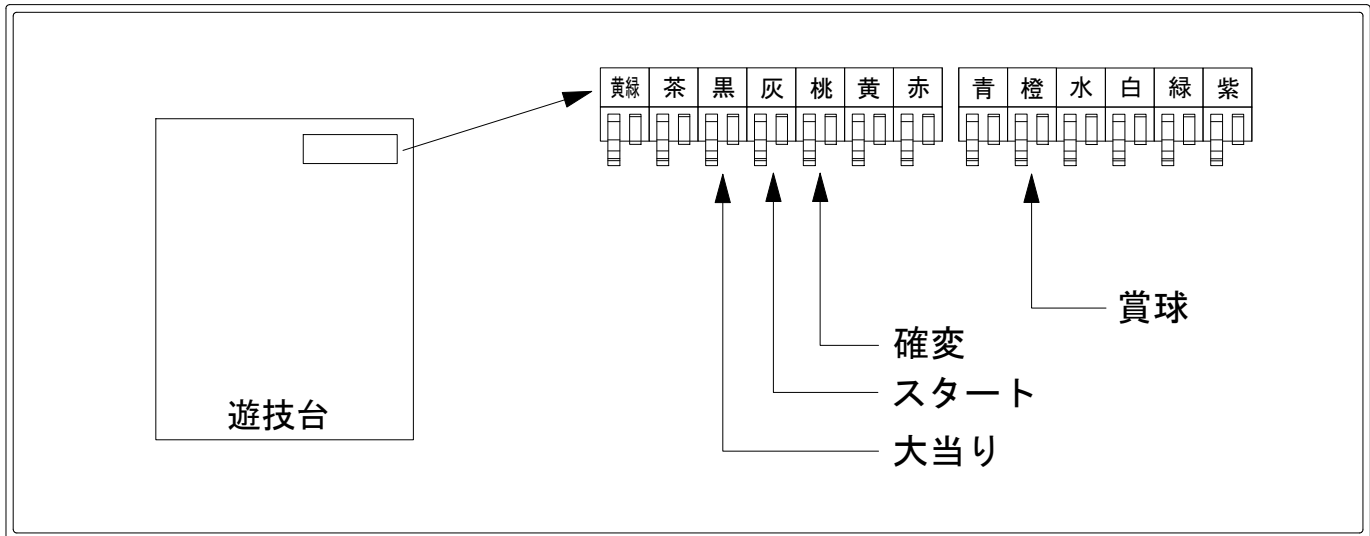

# デー太郎（パチンコ） 取付配線資料 2015年03月23日 80-1

メーカー名	SANYO	
機種名	CR大海物語3	HMA MTE1 SAP
ワンタッチ台接続ハーネス	A	DSH-H001
賞球入力変換ハーネス	B	DYR-H182

## ハーネス結線図

## 外部端子板

## 出力情報

端子	色	出力内容	時短	大当り		
①	黄緑	特別図柄確定2				
②	茶	アウト				
③	黒	大当り1 (大当り)		○		→大当りに接続
④	灰	特別図柄確定1				→スタートに接続
⑤	桃	大当り2 (大当り及び時短短縮)	○	○		→確変に接続
⑥	黄	始動口2入賞				
⑦	赤	ゲート通過				
⑧	青	始動口1入賞				
⑨	橙	メイン賞球				→賞球に接続
⑩	水	セキュリティ				
⑪	白	賞球				
⑫	緑	枠開放				
⑬	紫	扉開放				