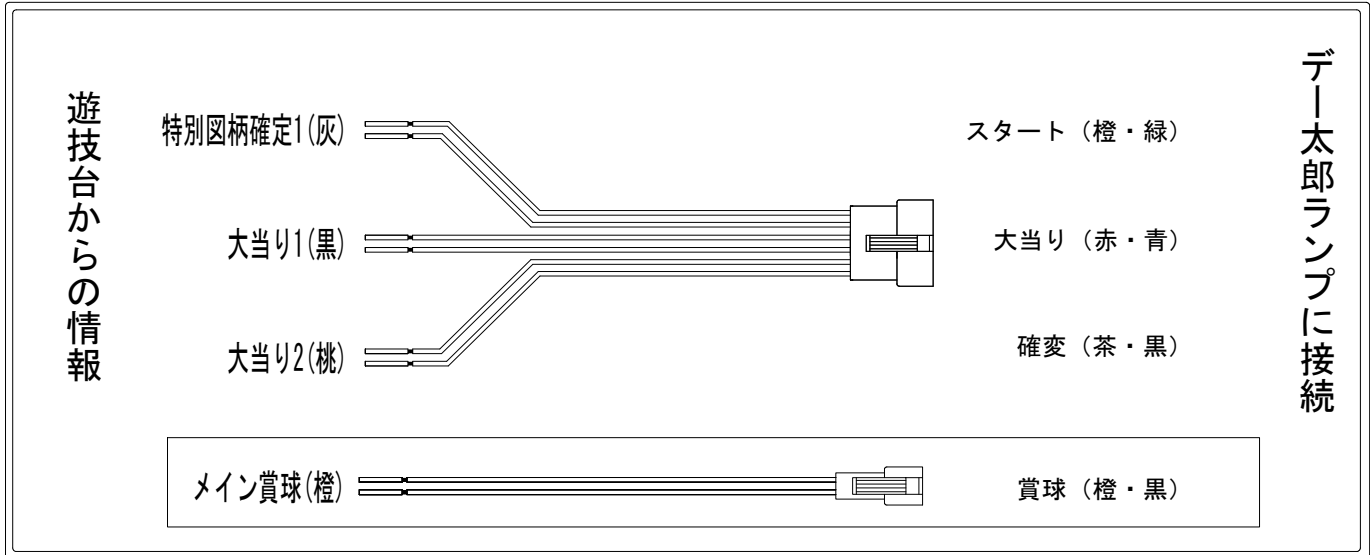

# デー太郎（パチンコ） 取付配線資料 2015年03月23日 80-1

メーカー名	SANYO	
機種名	CR大海物語3	HMA MTE1 SAP
ワンタッチ台接続ハーネス	A	DSH-H001
賞球入力変換ハーネス	B	DYR-H182

## ハーネス結線図

## 外部端子板

## 出力情報

端子	色	出力内容	時短	大当り		
①	黄緑	特別図柄確定2				
②	茶	アウト				
③	黒	大当り1 (大当り)		○		→大当りに接続
④	灰	特別図柄確定1				→スタートに接続
⑤	桃	大当り2 (大当り及び時短短縮)	○	○		→確変に接続
⑥	黄	始動口2入賞				
⑦	赤	ゲート通過				
⑧	青	始動口1入賞				
⑨	橙	メイン賞球				→賞球に接続
⑩	水	セキュリティ				
⑪	白	賞球				
⑫	緑	枠開放				
⑬	紫	扉開放				