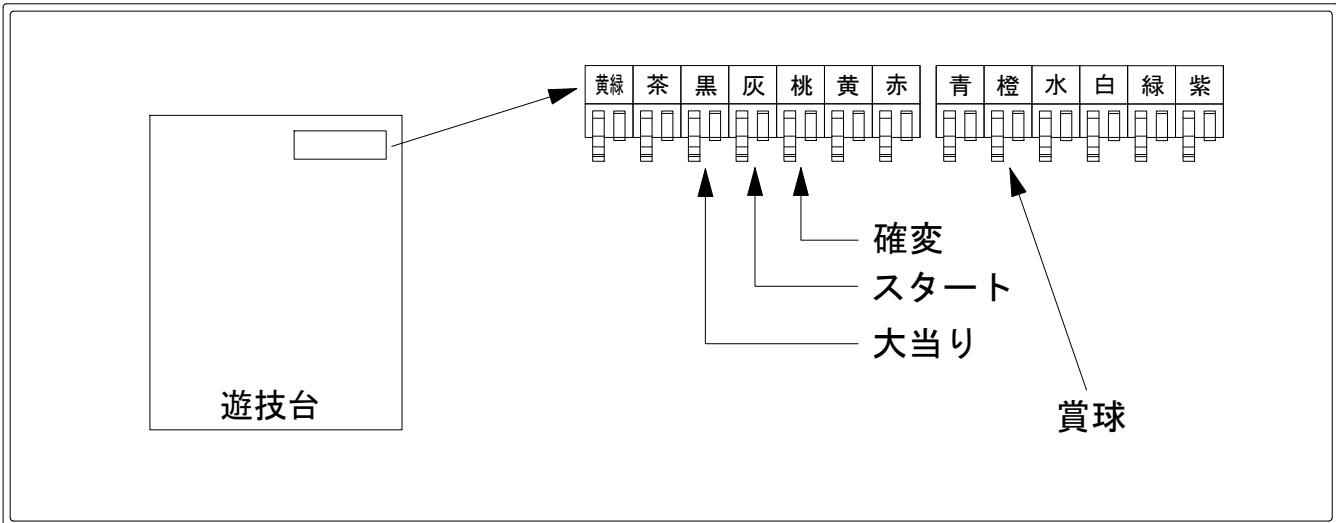

デー太郎（パチンコ） 取付配線資料 2015年01月28日 77-2

メーカー名	SANYO	
機種名	CRギンギラパラダイス3	XLD YLA ASA
ワンタッチ台接続ハーネス	A	DSH-H001
賞球入力変換ハーネス	B	DYR-H182

ハーネス結線図

外部端子板

出力情報

端子	色	出力内容	時短	大当り	
①	黄緑	始動口3入賞			
②	茶	アウト			
③	黒	大当り1 (大当り)		○	→大当りに接続
④	灰	特別図柄確定			→スタートに接続
⑤	桃	大当り2 (大当り及び時間短縮)	○	○	→確変に接続
⑥	黄	始動口2入賞			
⑦	赤	ゲート通過			
⑧	青	始動口1入賞			
⑨	橙	メイン賞球			→賞球に接続
⑩	水	セキュリティ			
⑪	白	賞球			
⑫	緑	枠開放			
⑬	紫	扉開放			