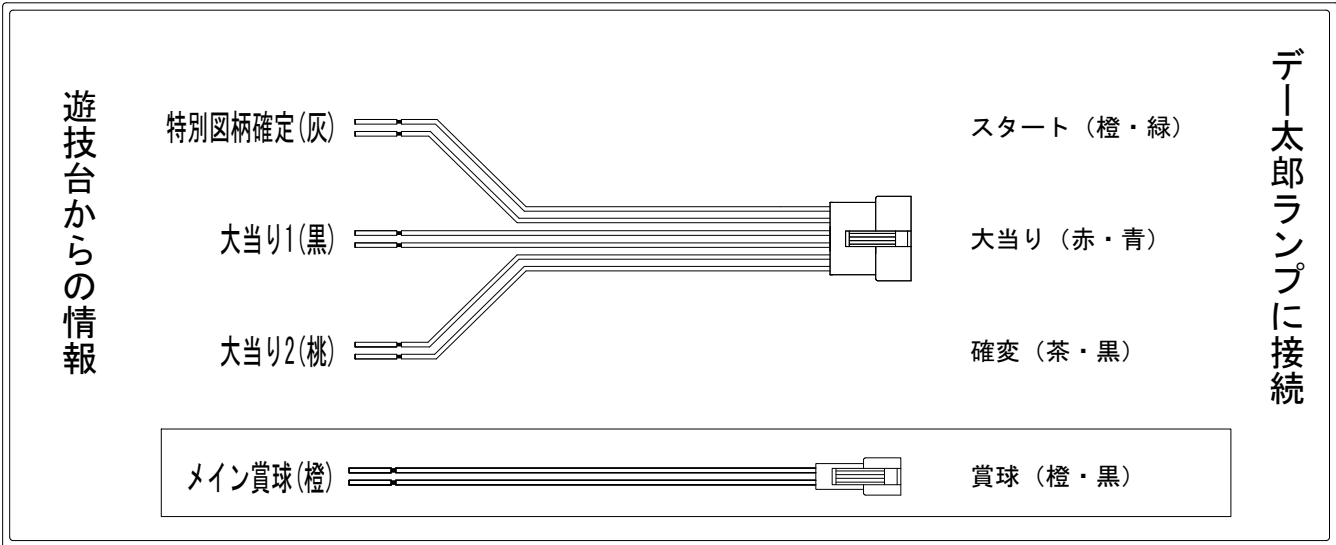

デー太郎（パチンコ） 取付配線資料 2015年01月28日 77-2

メーカー名	SANYO	
機種名	CRギンギラパラダイス3	XLD YLA ASA
ワンタッチ台接続ハーネス	A	DSH-H001
賞球入力変換ハーネス	B	DYR-H182

ハーネス結線図

外部端子板

出力情報

端子	色	出力内容	時短	大当り	
①	黄緑	始動口3入賞			
②	茶	アウト			
③	黒	大当り1 (大当り)		○	→大当りに接続
④	灰	特別図柄確定			→スタートに接続
⑤	桃	大当り2 (大当り及び時間短縮)	○	○	→確変に接続
⑥	黄	始動口2入賞			
⑦	赤	ゲート通過			
⑧	青	始動口1入賞			
⑨	橙	メイン賞球			→賞球に接続
⑩	水	セキュリティ			
⑪	白	賞球			
⑫	緑	枠開放			
⑬	紫	扉開放			