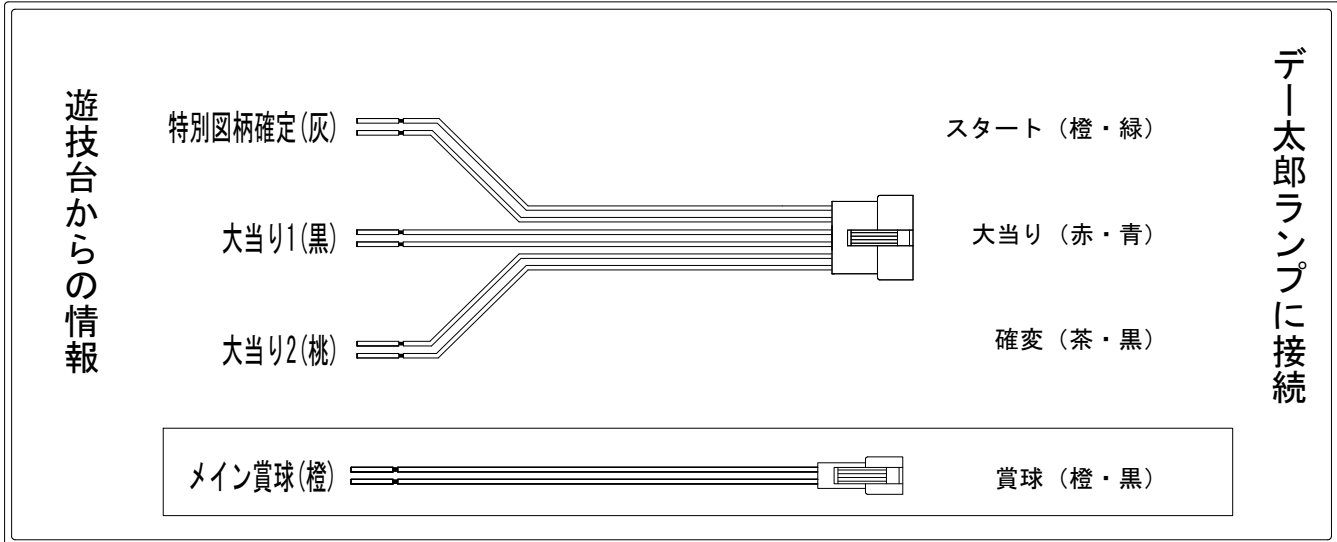

デー太郎（パチンコ） 取付配線資料

2014年05月15日 76

メーカー名	SANYO	
機種名	CRまわるんパチンコ釣りバカ日誌	YD A
ワンタッチ台接続ハーネス	A	DSH-H001
賞球入力変換ハーネス	B	DYR-H182

ハーネス結線図

外部端子板

出力情報

端子	色	出力内容	時短	大当り
①	黄緑	ゲート通過		
②	茶	アウト		
③	黒	大当り1 (大当り)		○
④	灰	特別図柄確定		
⑤	桃	大当り2 (大当り及び時間短縮)	○	○
⑥	黄	始動口2入賞		
⑦	赤	普通図柄確定		
⑧	青	始動口1入賞		
⑨	橙	メイン賞球		
⑩	水	セキュリティ		
⑪	白	賞球		
⑫	緑	枠開放		
⑬	紫	扉開放		

→大当りに接続
→スタートに接続
→確変に接続
→賞球に接続