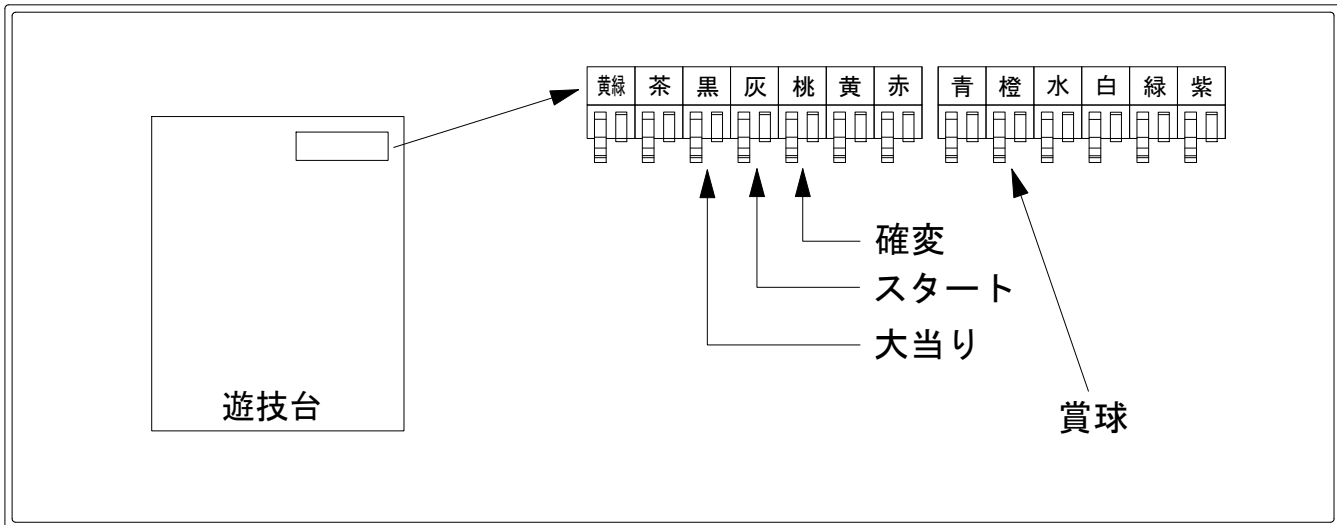

デー太郎（パチンコ） 取付配線資料

2014年05月15日 76

メーカー名	SANYO	
機種名	CRまわるんパチンコ釣りバカ日誌	YD A
ワンタッチ台接続ハーネス	A	DSH-H001
賞球入力変換ハーネス	B	DYR-H182

ハーネス結線図

外部端子板

出力情報

端子	色	出力内容	時短	大当り
①	黄緑	ゲート通過		
②	茶	アウト		
③	黒	大当り1 (大当り)		○
④	灰	特別図柄確定		
⑤	桃	大当り2 (大当り及び時間短縮)	○	○
⑥	黄	始動口2入賞		
⑦	赤	普通図柄確定		
⑧	青	始動口1入賞		
⑨	橙	メイン賞球		
⑩	水	セキュリティ		
⑪	白	賞球		
⑫	緑	枠開放		
⑬	紫	扉開放		

→大当りに接続
→スタートに接続
→確変に接続
→賞球に接続