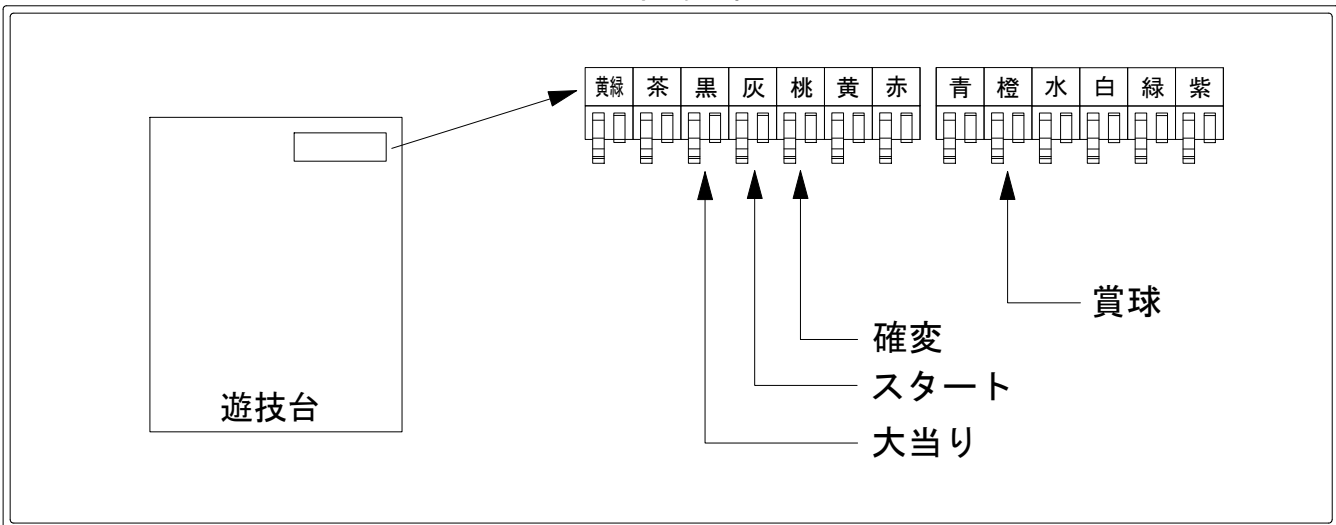

# デー太郎（パチンコ） 取付配線資料 2015年01月14日 75-1

|              |       |             |             |
|--------------|-------|-------------|-------------|
| メーカー名        | SANYO |             |             |
| 機種名          | CR咲   | - S a k i - | XLC YLB ASB |
| ワンタッチ台接続ハーネス | A     |             | DSH-H001    |
| 賞球入力変換ハーネス   | B     |             | DYR-H182    |

ハーネス結線図

外部端子板

出力情報

| 端子 | 色  | 出力内容                       | 時短 | 出玉有 | 出玉無 | 小当 |
|----|----|----------------------------|----|-----|-----|----|
| ①  | 黄緑 | 予備                         |    |     |     |    |
| ②  | 茶  | アウト                        |    |     |     |    |
| ③  | 黒  | 大当り1 (大当り)                 |    | ○   | ○   |    |
| ④  | 灰  | 特別図柄確定                     |    |     |     |    |
| ⑤  | 桃  | 大当り2 (大当り及び時間短縮)           | ○  | ○   | ○   |    |
| ⑥  | 黄  | 大当り3 (大当り及び小当り)            |    | ○   | ○   | ○  |
| ⑦  | 赤  | 大当り4 (時間短縮付き大当り又は出玉有りの大当り) |    | ○   |     |    |
| ⑧  | 青  | 始動口1入賞                     |    |     |     |    |
| ⑨  | 橙  | メイン賞球                      |    |     |     |    |
| ⑩  | 水  | セキュリティ                     |    |     |     |    |
| ⑪  | 白  | 賞球                         |    |     |     |    |
| ⑫  | 緑  | 枠開放                        |    |     |     |    |
| ⑬  | 紫  | 扉開放                        |    |     |     |    |