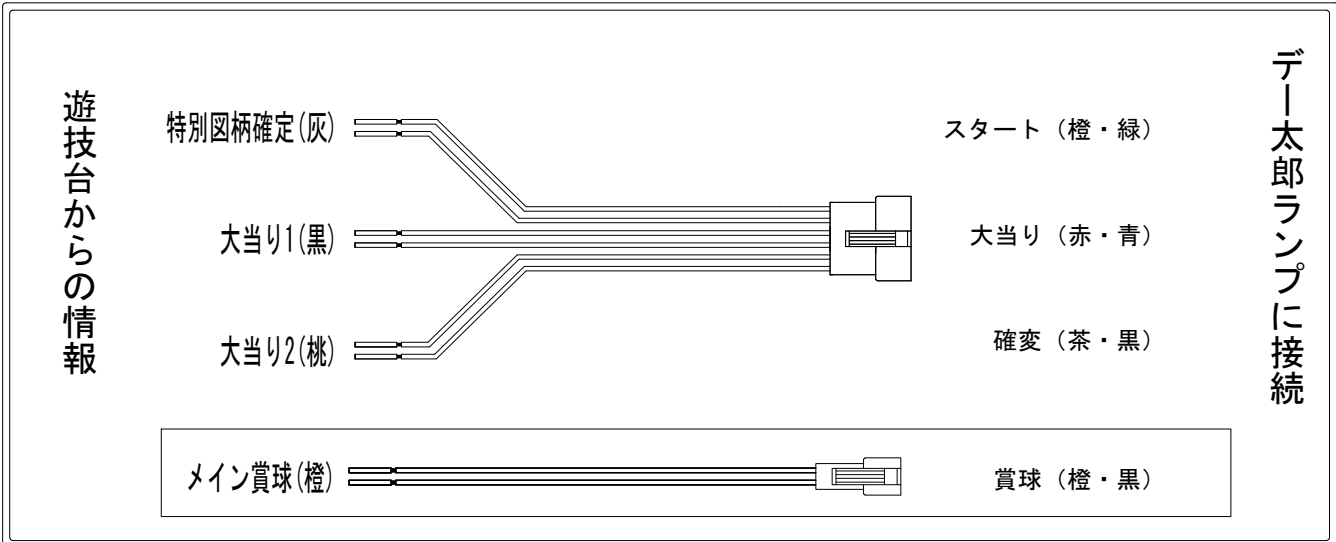

# デー太郎（パチンコ） 取付配線資料 2015年01月14日 75-1

|              |       |             |             |
|--------------|-------|-------------|-------------|
| メーカー名        | SANYO |             |             |
| 機種名          | CR咲   | - S a k i - | XLC YLB ASB |
| ワンタッチ台接続ハーネス | A     |             | DSH-H001    |
| 賞球入力変換ハーネス   | B     |             | DYR-H182    |

ハーネス結線図

外部端子板

出力情報

| 端子 | 色  | 出力内容                       | 時短 | 出玉有 | 出玉無 | 小当 |
|----|----|----------------------------|----|-----|-----|----|
| ①  | 黄緑 | 予備                         |    |     |     |    |
| ②  | 茶  | アウト                        |    |     |     |    |
| ③  | 黒  | 大当り1 (大当り)                 |    | ○   | ○   |    |
| ④  | 灰  | 特別図柄確定                     |    |     |     |    |
| ⑤  | 桃  | 大当り2 (大当り及び時間短縮)           | ○  | ○   | ○   |    |
| ⑥  | 黄  | 大当り3 (大当り及び小当り)            |    | ○   | ○   | ○  |
| ⑦  | 赤  | 大当り4 (時間短縮付き大当り又は出玉有りの大当り) |    | ○   |     |    |
| ⑧  | 青  | 始動口1入賞                     |    |     |     |    |
| ⑨  | 橙  | メイン賞球                      |    |     |     |    |
| ⑩  | 水  | セキュリティ                     |    |     |     |    |
| ⑪  | 白  | 賞球                         |    |     |     |    |
| ⑫  | 緑  | 枠開放                        |    |     |     |    |
| ⑬  | 紫  | 扉開放                        |    |     |     |    |

→大当りに接続  
→スタートに接続  
→確変に接続  
  
→賞球に接続