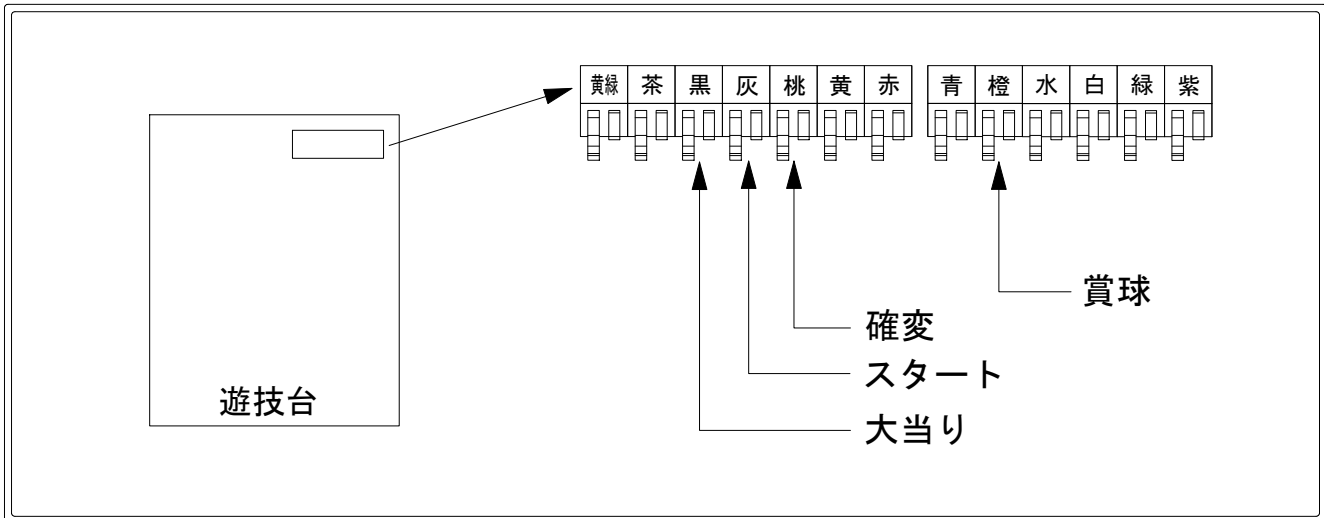

デー太郎（パチンコ） 取付配線資料 2014年03月11日 74

メーカー名	SANYO		
機種名	CRスーパー海物語 IN 沖縄3	桜	XMC YSB
ワンタッチ台接続ハーネス	A		DSH-H001
賞球入力変換ハーネス	B		DYR-H182

ハーネス結線図

外部端子板

出力情報

端子	色	出力内容	高確	時短	大当
①	黄緑	大当り3 (大当り及び高確率)	○		○
②	茶	アウト			
③	黒	大当り1 (大当り)			○
④	灰	特別図柄確定			
⑤	桃	大当り2 (大当り及び時間短縮)		○	○
⑥	黄	始動口2入賞			
⑦	赤	ゲート通過			
⑧	青	始動口1入賞			
⑨	橙	メイン賞球			
⑩	水	セキュリティ			
⑪	白	賞球			
⑫	緑	枠開放			
⑬	紫	扉開放			

→大当りに接続
→スタートに接続
→確変に接続

→賞球に接続