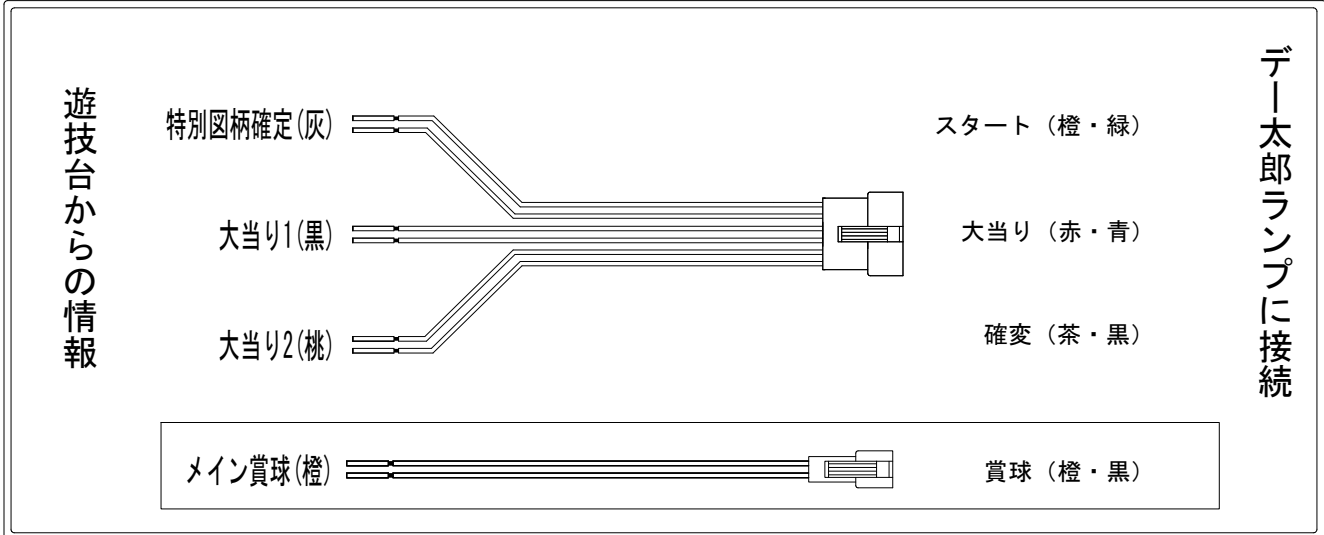

デー太郎（パチンコ） 取付配線資料 2014年03月11日 74

メーカー名	SANYO		
機種名	CRスーパー海物語 IN 沖縄3	桜	XMC YSB
ワンタッチ台接続ハーネス	A		DSH-H001
賞球入力変換ハーネス	B		DYR-H182

ハーネス結線図

外部端子板

出力情報

端子	色	出力内容	高確	時短	大当
①	黄緑	大当り3 (大当り及び高確率)	○		○
②	茶	アウト			
③	黒	大当り1 (大当り)			○
④	灰	特別図柄確定			
⑤	桃	大当り2 (大当り及び時間短縮)		○	○
⑥	黄	始動口2入賞			
⑦	赤	ゲート通過			
⑧	青	始動口1入賞			
⑨	橙	メイン賞球			
⑩	水	セキュリティ			
⑪	白	賞球			
⑫	緑	枠開放			
⑬	紫	扉開放			

→大当りに接続
→スタートに接続
→確変に接続

→賞球に接続