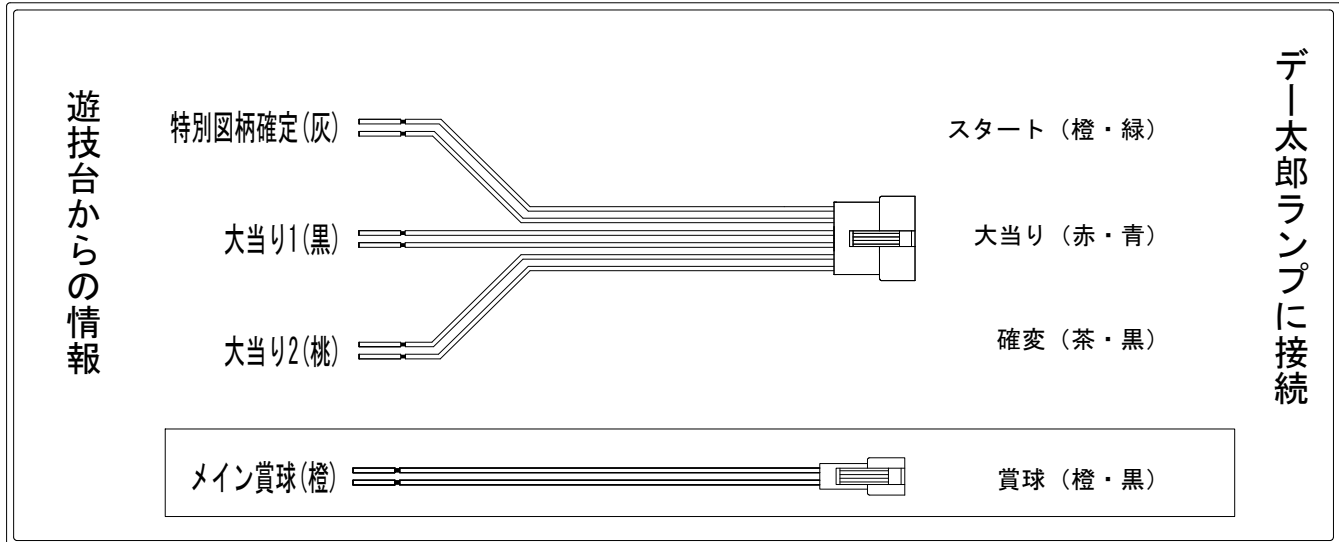

デー太郎（パチンコ） 取付配線資料 2014年05月15日 73-1

メーカー名	SANYO	
機種名	CR海物語アクア	MLB ASA
ワンタッチ台接続ハーネス	A	DSH-H001
賞球入力変換ハーネス	B	DYR-H182

ハーネス結線図

外部端子板

出力情報

端子	色	出力内容	時短	大当り	
①	黄緑	予備			
②	茶	アウト			
③	黒	大当り1 (大当り)		○	→大当りに接続
④	灰	特別図柄確定			→スタートに接続
⑤	桃	大当り2 (大当り及び時間短縮)	○	○	→確変に接続
⑥	黄	始動口2入賞			
⑦	赤	ゲート通過			
⑧	青	始動口1入賞			
⑨	橙	メイン賞球			→賞球に接続
⑩	水	セキュリティ			
⑪	白	賞球			
⑫	緑	枠開放			
⑬	紫	扉開放			