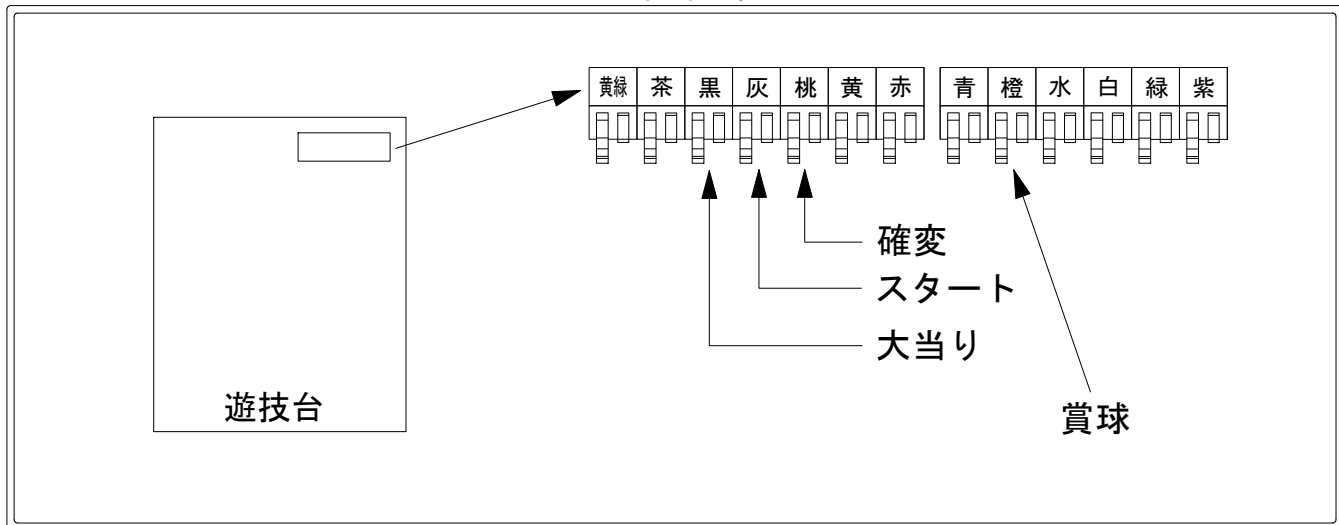

デー太郎（パチンコ） 取付配線資料 2014年05月15日 73-1

メーカー名	SANYO	
機種名	CR海物語アクア	MLB ASA
ワンタッチ台接続ハーネス	A	DSH-H001
賞球入力変換ハーネス	B	DYR-H182

ハーネス結線図

外部端子板

出力情報

端子	色	出力内容	時短	大当り	
①	黄緑	予備			
②	茶	アウト			
③	黒	大当り1 (大当り)		○	→大当りに接続
④	灰	特別図柄確定			→スタートに接続
⑤	桃	大当り2 (大当り及び時間短縮)	○	○	→確変に接続
⑥	黄	始動口2入賞			
⑦	赤	ゲート通過			
⑧	青	始動口1入賞			
⑨	橙	メイン賞球			→賞球に接続
⑩	水	セキュリティ			
⑪	白	賞球			
⑫	緑	枠開放			
⑬	紫	扉開放			