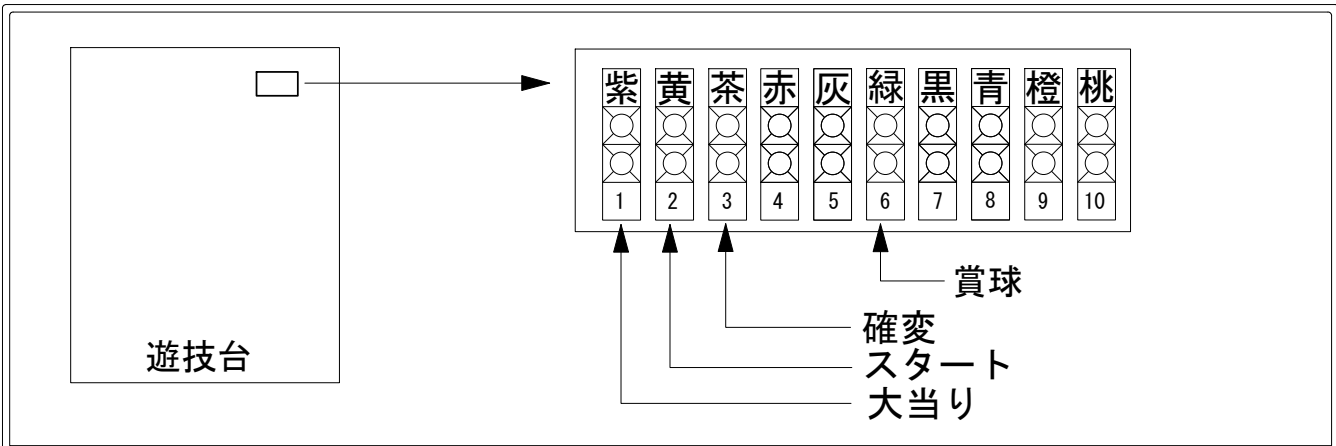

# デー太郎（パチンコ） 取付配線資料 2012年2月23日 52

メーカー名	SANYO		
機種名	CRロードスター セカンドラン	マックス ミドル	マックス
ワンタッチ台接続ハーネス	A	DSH-H001	
賞球入力変換ハーネス	B	DYR-H182	

ハーネス結線図

外部端子板

出力情報

外部情報			電サポ	大当	小当	
1 (紫)	大当り1	大当り中に出力		○		→大当りに接続
2 (黄)	特別図柄確定	特別図柄の変動が停止ごとに出力				→スタートに接続
3 (茶)	大当り2	大当り中及び図柄の変動時間短縮中に出力	○	○		→確変に接続
4 (赤)	大当り3	大当り中及び小当り中に出力		○	○	
5 (灰)	始動口1入賞	上始動口に入賞すること出力				
6 (緑)	メイン賞球	10個の賞球情報を元に出力				→賞球線に接続
7 (黒)	セキュリティ	不正検知時に出力 (不正入賞・電波・磁気・初期化)				
8 (青)	賞球	賞球出力				
9 (橙)	枠開放	枠開放時に出力				
10 (桃)	扉開放	扉開放時に出力				