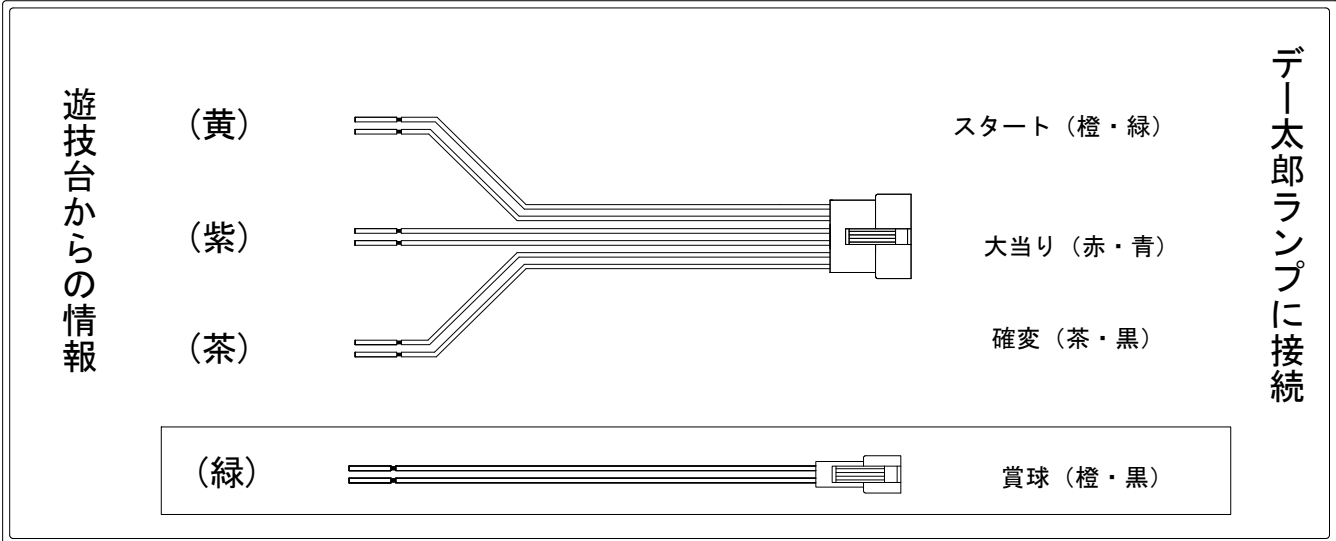

# デー太郎（パチンコ） 取付配線資料 2012年2月23日 52

メーカー名	SANYO		
機種名	CRロードスター セカンドラン	マックス ミドル	マックス
ワンタッチ台接続ハーネス	A	DSH-H001	
賞球入力変換ハーネス	B	DYR-H182	

ハーネス結線図

外部端子板

出力情報

外部情報			電サポ	大当	小当	
1 (紫)	大当り1	大当り中に出力		○		→大当りに接続
2 (黄)	特別図柄確定	特別図柄の変動が停止ごとに出力				→スタートに接続
3 (茶)	大当り2	大当り中及び図柄の変動時間短縮中に出力	○	○		→確変に接続
4 (赤)	大当り3	大当り中及び小当り中に出力		○	○	
5 (灰)	始動口1入賞	上始動口に入賞すること出力				
6 (緑)	メイン賞球	10個の賞球情報を元に出力				→賞球線に接続
7 (黒)	セキュリティ	不正検知時に出力 (不正入賞・電波・磁気・初期化)				
8 (青)	賞球	賞球出力				
9 (橙)	枠開放	枠開放時に出力				
10 (桃)	扉開放	扉開放時に出力				