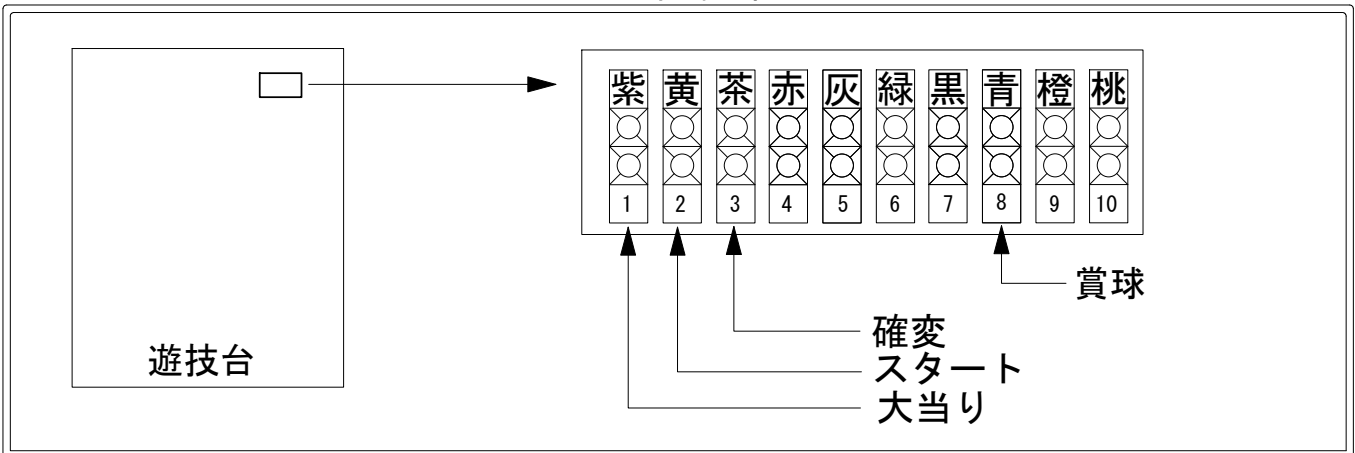

デー太郎（パチンコ） 取付配線資料 2011年11月26日 49

メーカー名	SANYO	
機種名	CRAパフィー	SAA
ワンタッチ台接続ハーネス	A	DSH-H001
賞球入力変換ハーネス	B	DYR-H182

ハーネス結線図

外部端子板

出力情報

外部情報			電サポ	大当				
1 (紫)	大当り1	大当り中に出力		○				
2 (黄)	特別図柄確定	特別図柄の変動が停止ごとに出力						
3 (茶)	大当り2	大当り中及び図柄の変動時間短縮中に出力	○	○				
4 (赤)	ゲート通過	普通図柄ゲートを通る毎に出力						
5 (灰)	始動口1入賞	上始動口に入賞するごとに出力						
6 (緑)	始動口2入賞	下始動口に入賞するごとに出力						
7 (黒)	セキュリティ	不正検知時に出力 (不正入賞・電波・磁石)						
8 (青)	賞球	賞球を10個払い出すごとに出力						
9 (橙)	枠開放	枠開放時に出力						
10 (桃)	扉開放	扉開放時に出力						

→大当りに接続
→スタートに接続
→確変に接続
→賞球線に接続