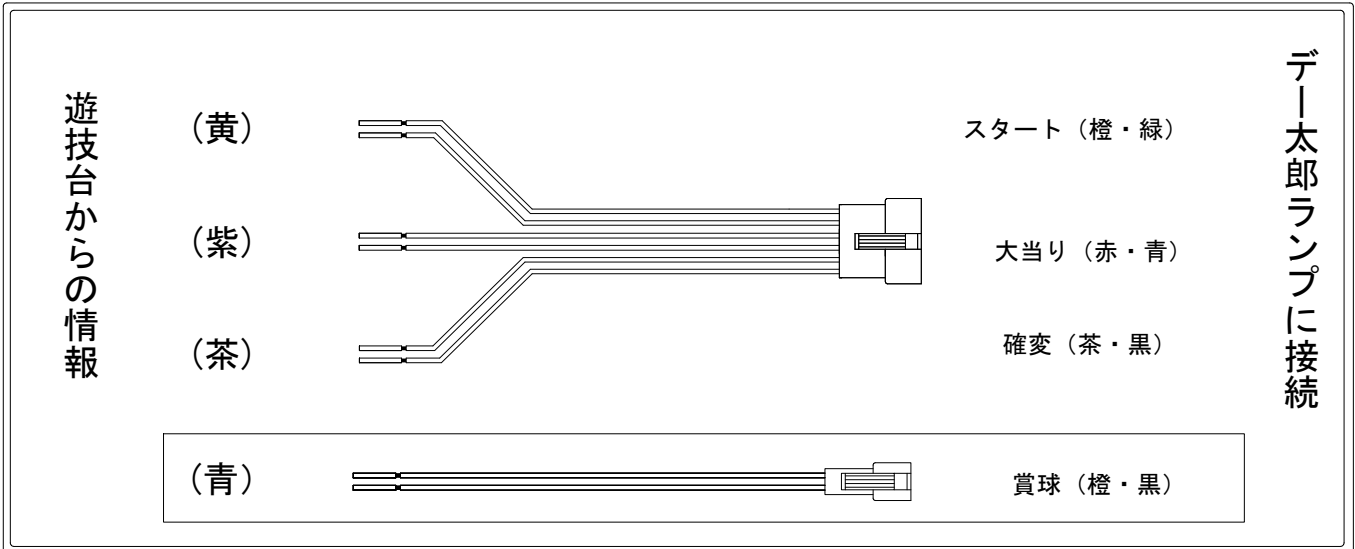

デー太郎（パチンコ） 取付配線資料 2011年11月26日 49

メーカー名	SANYO	
機種名	CRAパフィー	SAA
ワンタッチ台接続ハーネス	A	DSH-H001
賞球入力変換ハーネス	B	DYR-H182

ハーネス結線図

外部端子板

出力情報

外部情報			電サポ	大当				
1 (紫)	大当り1	大当り中に出力		○				
2 (黄)	特別図柄確定	特別図柄の変動が停止ごとに出力						
3 (茶)	大当り2	大当り中及び図柄の変動時間短縮中に出力	○	○				
4 (赤)	ゲート通過	普通図柄ゲートを通る毎に出力						
5 (灰)	始動口1入賞	上始動口に入賞するごとに出力						
6 (緑)	始動口2入賞	下始動口に入賞するごとに出力						
7 (黒)	セキュリティ	不正検知時に出力 (不正入賞・電波・磁石)						
8 (青)	賞球	賞球を10個払い出すごとに出力						
9 (橙)	枠開放	枠開放時に出力						
10 (桃)	扉開放	扉開放時に出力						

→大当りに接続
→スタートに接続
→確変に接続
→賞球線に接続