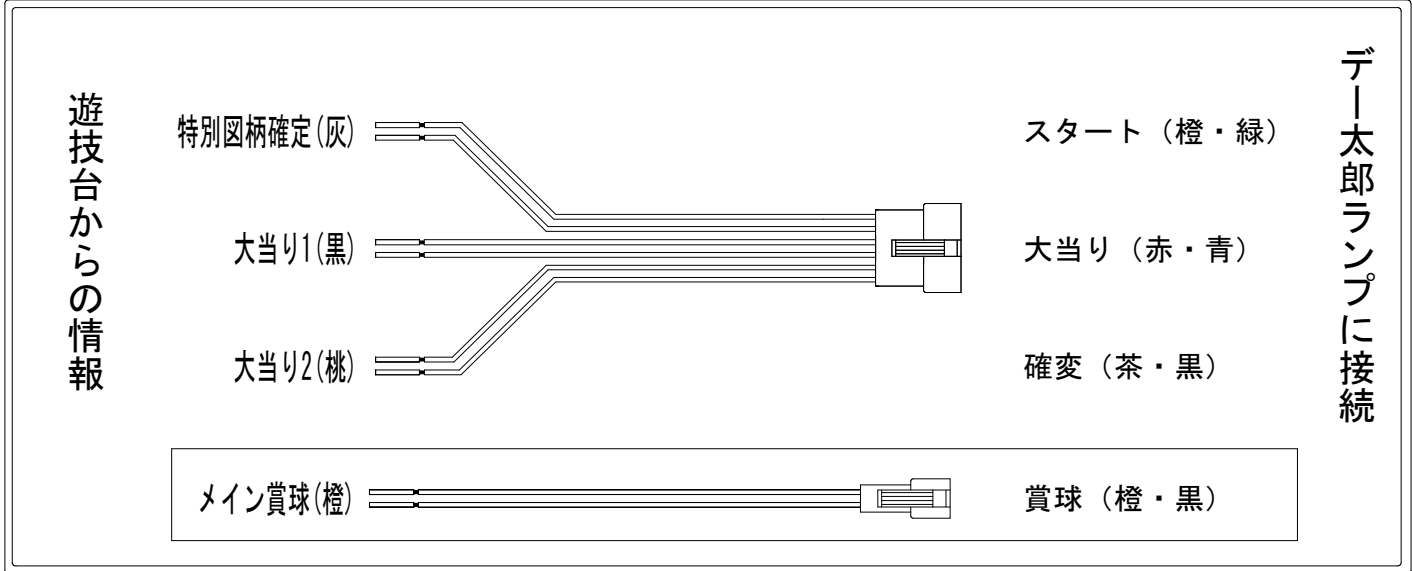

デー太郎（パチンコ） 取付配線資料 2024年04月01日 157

メーカー名	SANYO		
機種名	P大工の源さん 超韋駄天2極源Light		HLB
ワンタッチ台接続ハーネス	A	DSH-H001	
賞球入力変換ハーネス	B	DYR-H182	

ハーネス結線図

外部端子板

出力情報

端子	色	出力内容	大当	確変	
①	白	賞球			
②	緑	扉・枠開放			
③	灰	特別図柄確定			→スタートに接続
④	黄	始動口1入賞			
⑤	黒	大当り1 (大当り)	○		→大当りに接続
⑥	桃	大当り2 (大当り及び右打ち)	○	○	→確変に接続
⑦	青	大当り3	○		
⑧	赤	大当り4	○		
⑨	紫	始動口2入賞			
⑩	茶	アウト			
⑪	橙	メイン賞球			→賞球に接続
⑫	水	セキュリティ			