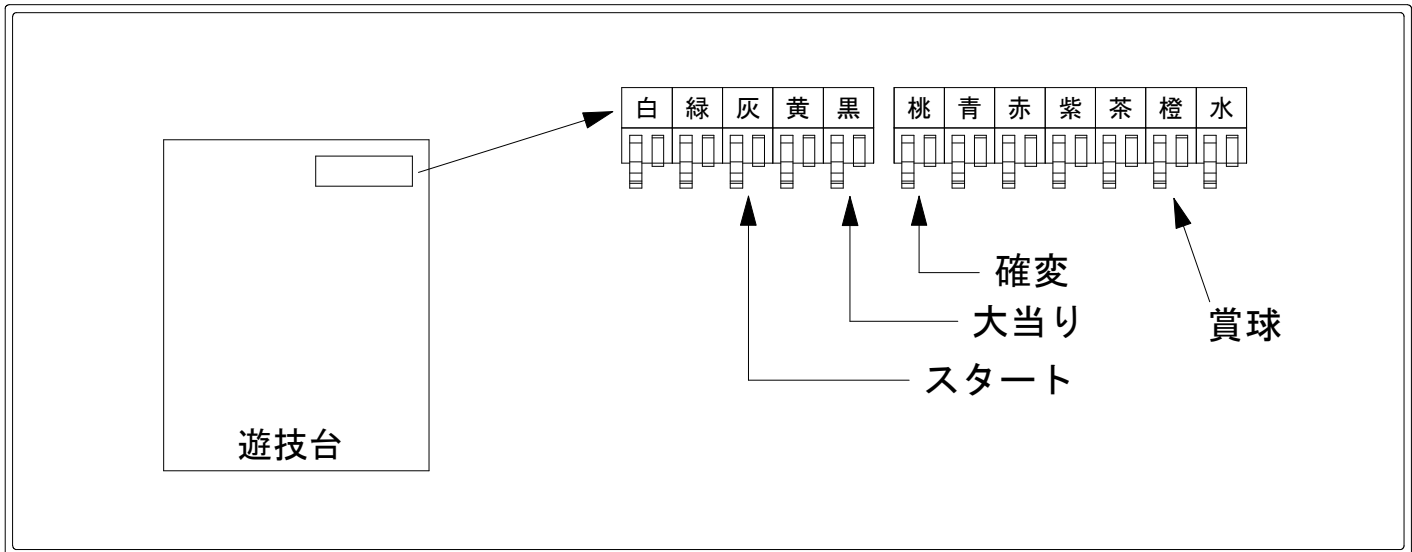

デー太郎（パチンコ） 取付配線資料 2024年04月01日 157

メーカー名	SANYO		
機種名	P大工の源さん 超韋駄天2極源Light		HLB
ワンタッチ台接続ハーネス	A	DSH-H001	
賞球入力変換ハーネス	B	DYR-H182	

ハーネス結線図

外部端子板

出力情報

端子	色	出力内容	大当	確変	
①	白	賞球			
②	緑	扉・枠開放			
③	灰	特別図柄確定			→スタートに接続
④	黄	始動口1入賞			
⑤	黒	大当り1 (大当り)	○		→大当りに接続
⑥	桃	大当り2 (大当り及び右打ち)	○	○	→確変に接続
⑦	青	大当り3	○		
⑧	赤	大当り4	○		
⑨	紫	始動口2入賞			
⑩	茶	アウト			
⑪	橙	メイン賞球			→賞球に接続
⑫	水	セキュリティ			