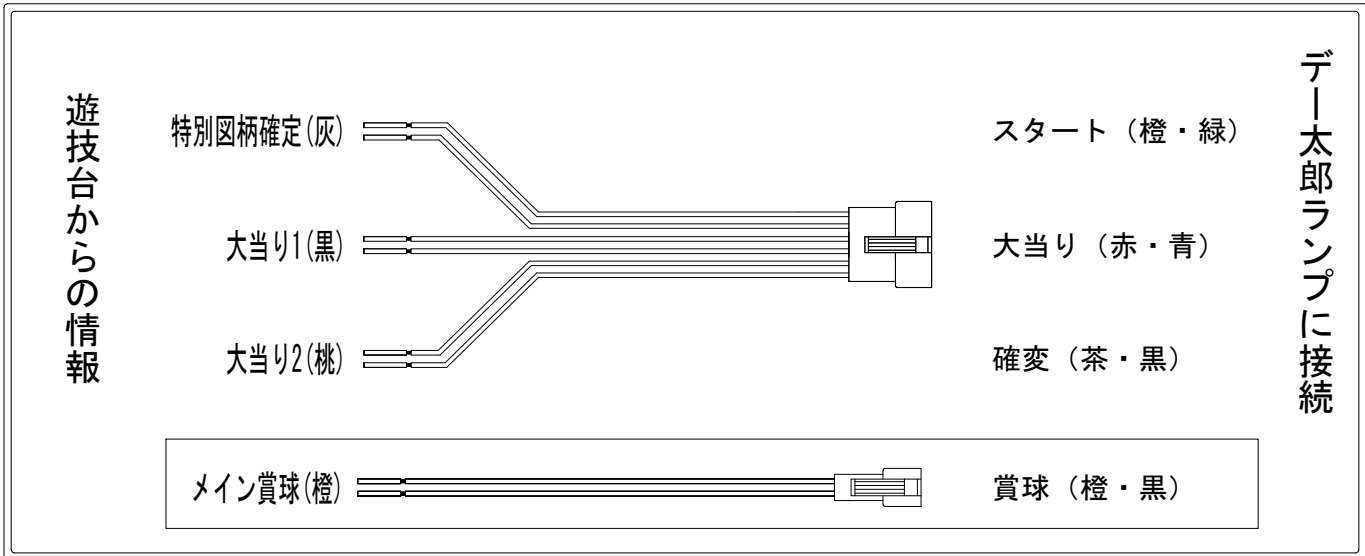

デー太郎（パチンコ） 取付配線資料 2022年09月27日 143

メーカー名	SANYO	
機種名	Pストライクウィッチーズ2 129ver.	HBC
ワンタッチ台接続ハーネス	A	DSH-H001
賞球入力変換ハーネス	B	DYR-H182

ハーネス結線図

外部端子板

出力情報

端子	色	出力内容	時短	大当		
①	白	賞球				
②	緑	枠開放				
③	紫	扉開放				
④	灰	特別図柄確定				→スタートに接続
⑤	黄	始動口1入賞				
⑥	黒	大当り1(大当り)		○		→大当りに接続
⑦	桃	大当り2(大当り及び右打ち時)	○	○		→確変に接続
⑧	青	大当り3				
⑨	赤	大当り4				
⑩	薄紫	左通過口通過				
⑪	黄緑	始動口2入賞				
⑫	赤紫	大当りA				
⑬	茶	アウト				
⑭	橙	メイン賞球				→賞球に接続
⑮	水	セキュリティ				