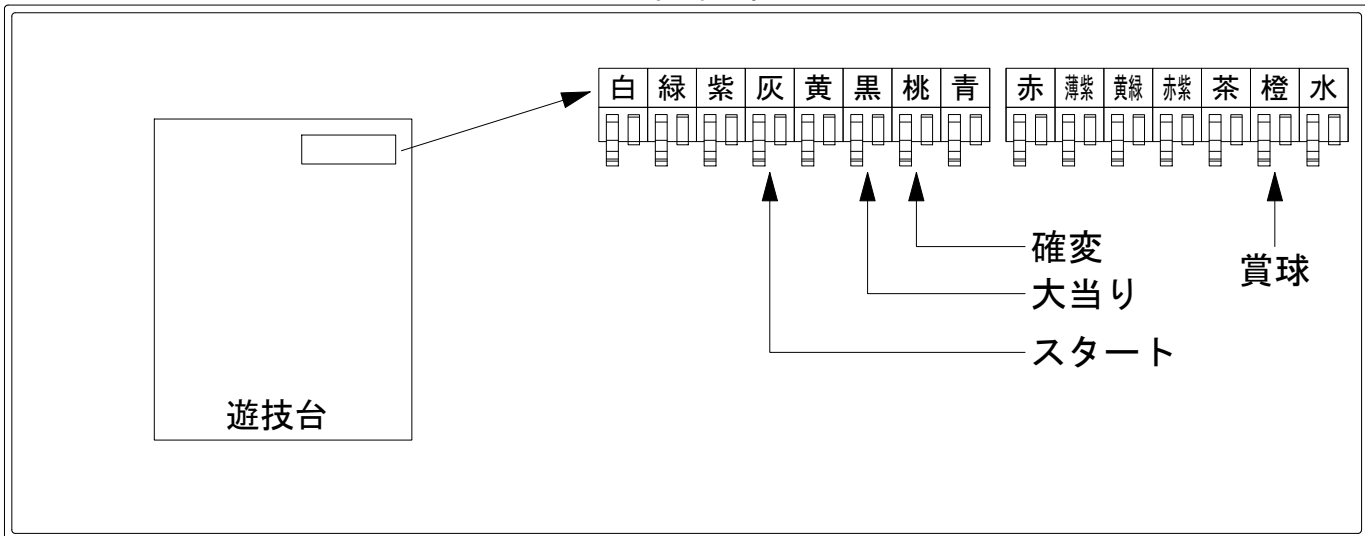

デー太郎（パチンコ） 取付配線資料 2022年09月27日 143

メーカー名	SANYO	
機種名	Pストライクウィッチーズ2 129ver.	HBC
ワンタッチ台接続ハーネス	A	DSH-H001
賞球入力変換ハーネス	B	DYR-H182

ハーネス結線図

外部端子板

出力情報

端子	色	出力内容	時短	大当		
①	白	賞球				
②	緑	枠開放				
③	紫	扉開放				
④	灰	特別図柄確定				→スタートに接続
⑤	黄	始動口1入賞				
⑥	黒	大当り1(大当り)		○		→大当りに接続
⑦	桃	大当り2(大当り及び右打ち時)	○	○		→確変に接続
⑧	青	大当り3				
⑨	赤	大当り4				
⑩	薄紫	左通過口通過				
⑪	黄緑	始動口2入賞				
⑫	赤紫	大当りA				
⑬	茶	アウト				
⑭	橙	メイン賞球				→賞球に接続
⑮	水	セキュリティ				