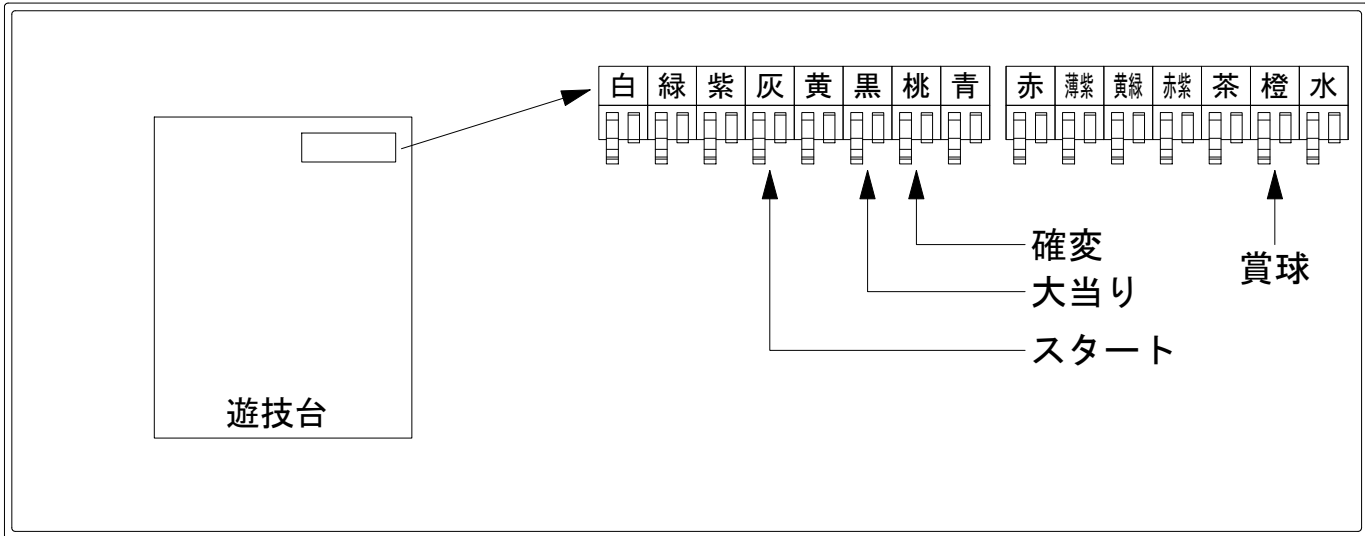

デー太郎（パチンコ） 取付配線資料 2021年07月28日 128-2

メーカー名	SANYO	
機種名	P大海物語4スペシャル	E RBA まわるんRBA
ワンタッチ台接続ハーネス	A	DSH-H001
賞球入力変換ハーネス	B	DYR-H182

ハーネス結線図

外部端子板

出力情報

端子	色	出力内容	時短	大当		
①	白	賞球				
②	緑	枠開放				
③	紫	扉開放				
④	灰	特別図柄確定				→スタートに接続
⑤	黄	始動口1入賞				
⑥	黒	大当り1 (大当り)		○		→大当りに接続
⑦	桃	大当り2 (大当り及び時間短縮)	○	○		→確変に接続
⑧	青	大当り3 (大当り、遊タイム突入時に0.5秒出力)		○		
⑨	赤	予備2				
⑩	薄紫	予備3				
⑪	黄緑	始動口2入賞				
⑫	赤紫	ゲート通過				
⑬	茶	アウト				
⑭	橙	メイン賞球				→賞球に接続
⑮	水	セキュリティ				