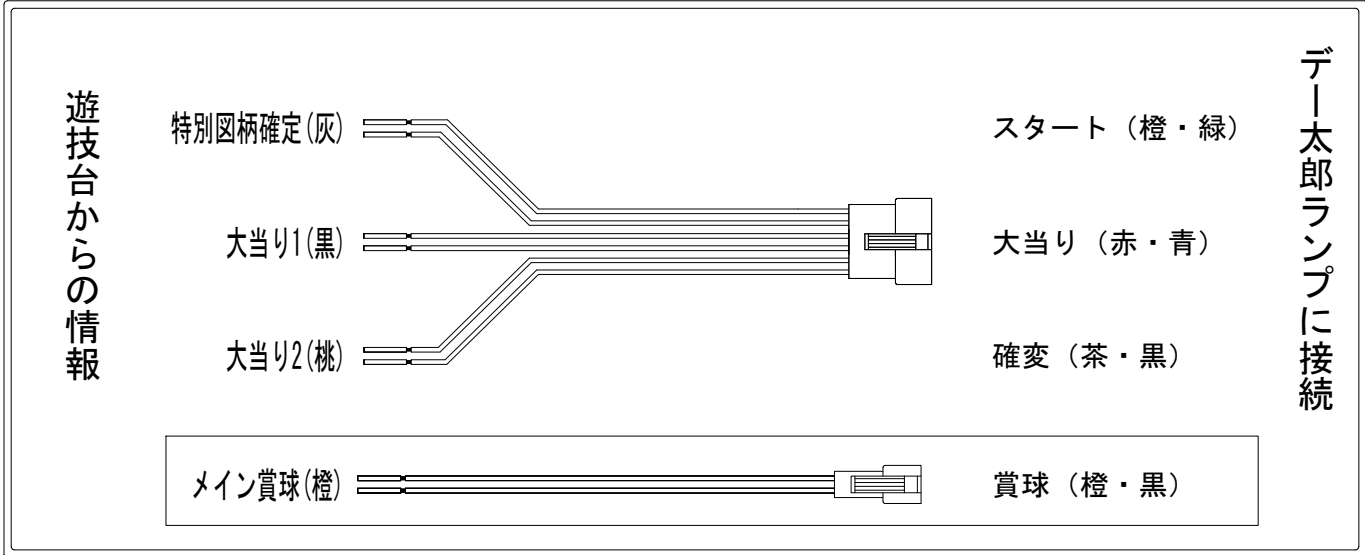

デー太郎（パチンコ） 取付配線資料 2021年07月28日 128-2

メーカー名	SANYO	
機種名	P大海物語4スペシャル	E RBA まわるんRBA
ワンタッチ台接続ハーネス	A	DSH-H001
賞球入力変換ハーネス	B	DYR-H182

ハーネス結線図

外部端子板

出力情報

端子	色	出力内容	時短	大当		
①	白	賞球				
②	緑	枠開放				
③	紫	扉開放				
④	灰	特別図柄確定				→スタートに接続
⑤	黄	始動口1入賞				
⑥	黒	大当り1 (大当り)		○		→大当りに接続
⑦	桃	大当り2 (大当り及び時間短縮)	○	○		→確変に接続
⑧	青	大当り3 (大当り、遊タイム突入時に0.5秒出力)		○		
⑨	赤	予備2				
⑩	薄紫	予備3				
⑪	黄緑	始動口2入賞				
⑫	赤紫	ゲート通過				
⑬	茶	アウト				
⑭	橙	メイン賞球				→賞球に接続
⑮	水	セキュリティ				