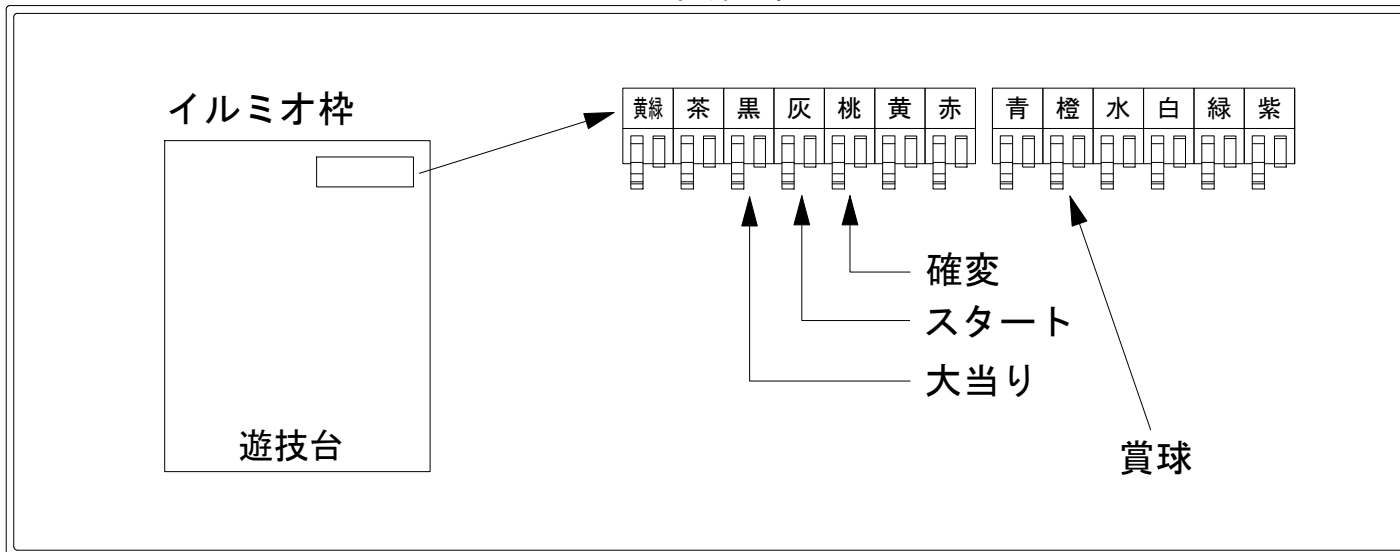

メーカー名	SANYO	
機種名	PAドラム海物語 IN JAPAN	RBB
ワンタッチ台接続ハーネス	A	DSH-H001
賞球入力変換ハーネス	B	DYR-H182

## ハーネス結線図

## 外部端子板

## 出力情報

端子	色	出力内容	時短	大当		
①	黄緑	大当りA (大当り、時間図柄及び遊タイム)		○		
②	茶	アウト				
③	黒	大当り1 (大当り)		○		→大当りに接続
④	灰	特別図柄確定				→スタートに接続
⑤	桃	大当り2 (大当り及び時間短縮)	○	○		→確変に接続
⑥	黄	始動口2入賞				
⑦	赤	ゲート通過				
⑧	青	始動口1入賞				
⑨	橙	メイン賞球				→賞球に接続
⑩	水	セキュリティ				
⑪	白	賞球				
⑫	緑	枠開放				
⑬	紫	扉開放				