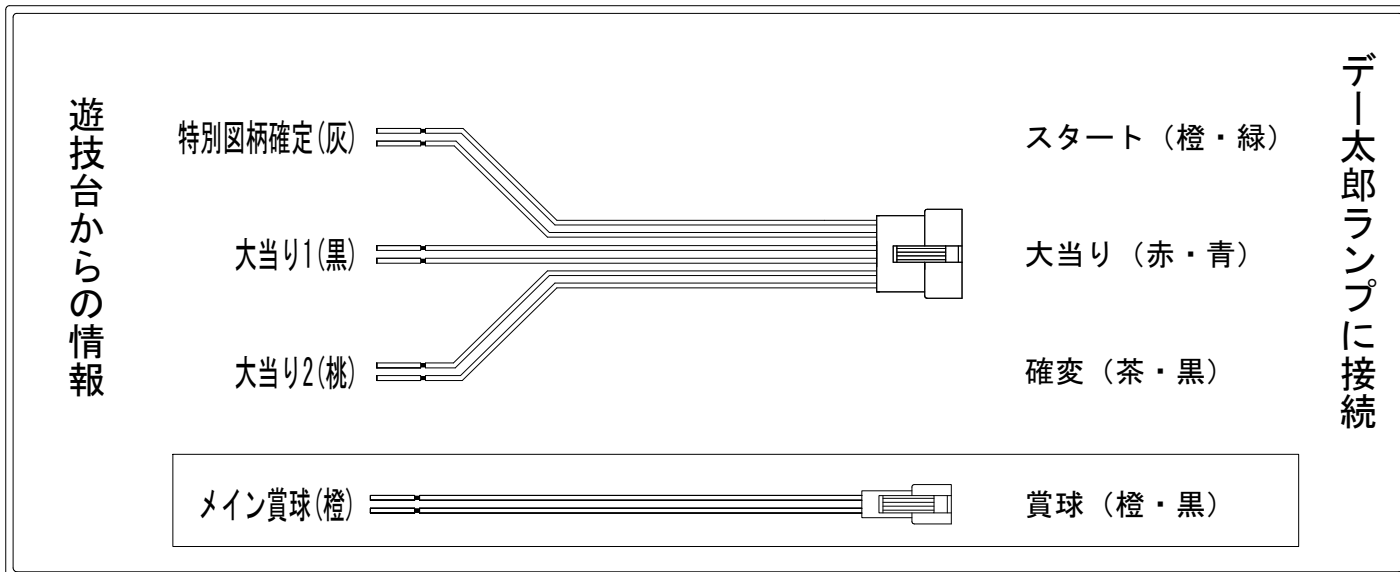

メーカー名	SANYO	
機種名	PAドラム海物語 IN JAPAN	RBB
ワンタッチ台接続ハーネス	A	DSH-H001
賞球入力変換ハーネス	B	DYR-H182

## ハーネス結線図

## 外部端子板

## 出力情報

端子	色	出力内容	時短	大当		
①	黄緑	大当りA (大当り、時間図柄及び遊タイム)		○		
②	茶	アウト				
③	黒	大当り1 (大当り)		○		→大当りに接続
④	灰	特別図柄確定				→スタートに接続
⑤	桃	大当り2 (大当り及び時間短縮)	○	○		→確変に接続
⑥	黄	始動口2入賞				
⑦	赤	ゲート通過				
⑧	青	始動口1入賞				
⑨	橙	メイン賞球				→賞球に接続
⑩	水	セキュリティ				
⑪	白	賞球				
⑫	緑	枠開放				
⑬	紫	扉開放				