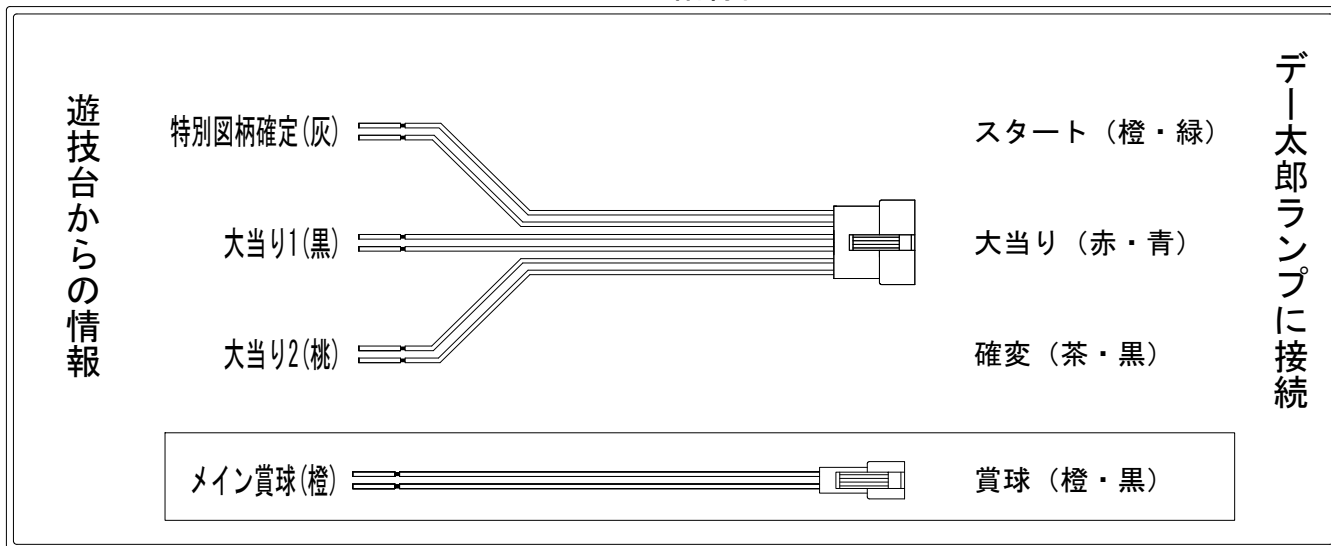

デー太郎（パチンコ） 取付配線資料 2019年07月02日 118

メーカー名	SANYO	
機種名	PAストライクウィッチーズ	XBD
ワンタッチ台接続ハーネス	A	DSH-H001
賞球入力変換ハーネス	B	DYR-H182

ハーネス結線図

外部端子板

出力情報

端子	色	出力内容	時短	大当	
①	白	賞球			
②	緑	枠開放			
③	紫	扉開放			
④	灰	特別図柄確定			→スタートに接続
⑤	黄	始動口1入賞			
⑥	黒	大当り1(大当り)		○	→大当りに接続
⑦	桃	大当り2(大当り及び時間短縮)	○	○	→確変に接続
⑧	青	予備1			
⑨	赤	予備2			
⑩	薄紫	右入賞口入賞			
⑪	黄緑	始動口2入賞			
⑫	赤紫	ゲート通過			
⑬	茶	アウト			
⑭	橙	メイン賞球			→賞球に接続
⑮	水	セキュリティ			