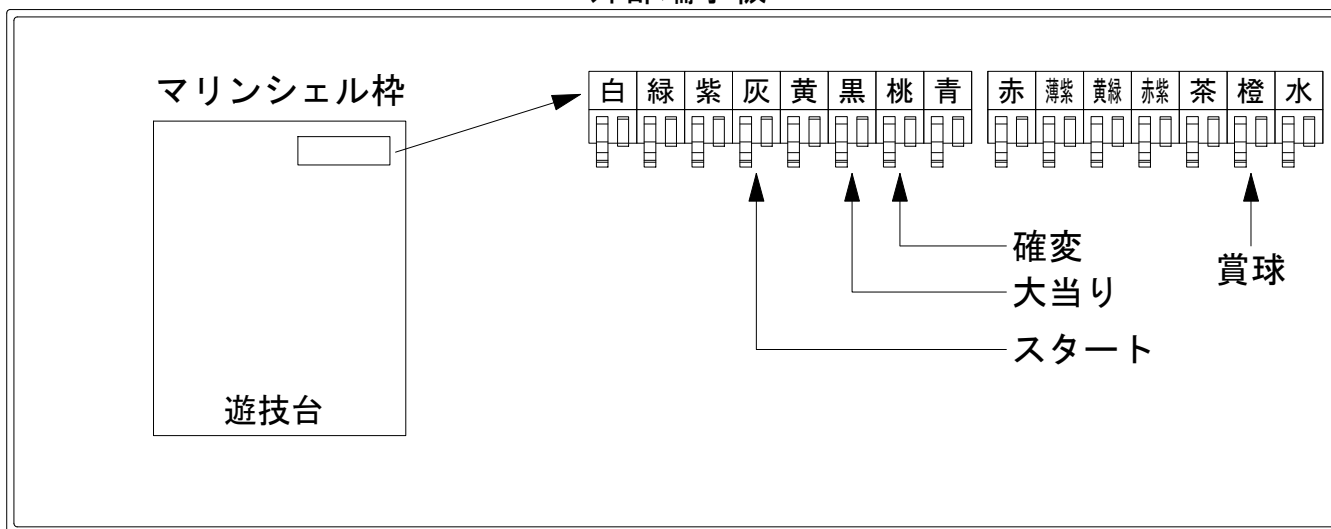

デー太郎（パチンコ） 取付配線資料 2019年07月02日 118

メーカー名	SANYO	
機種名	PAストライクウィッチーズ	XBD
ワンタッチ台接続ハーネス	A	DSH-H001
賞球入力変換ハーネス	B	DYR-H182

ハーネス結線図

外部端子板

出力情報

端子	色	出力内容	時短	大当	
①	白	賞球			
②	緑	枠開放			
③	紫	扉開放			
④	灰	特別図柄確定			→スタートに接続
⑤	黄	始動口1入賞			
⑥	黒	大当り1(大当り)		○	→大当りに接続
⑦	桃	大当り2(大当り及び時間短縮)	○	○	→確変に接続
⑧	青	予備1			
⑨	赤	予備2			
⑩	薄紫	右入賞口入賞			
⑪	黄緑	始動口2入賞			
⑫	赤紫	ゲート通過			
⑬	茶	アウト			
⑭	橙	メイン賞球			→賞球に接続
⑮	水	セキュリティ			