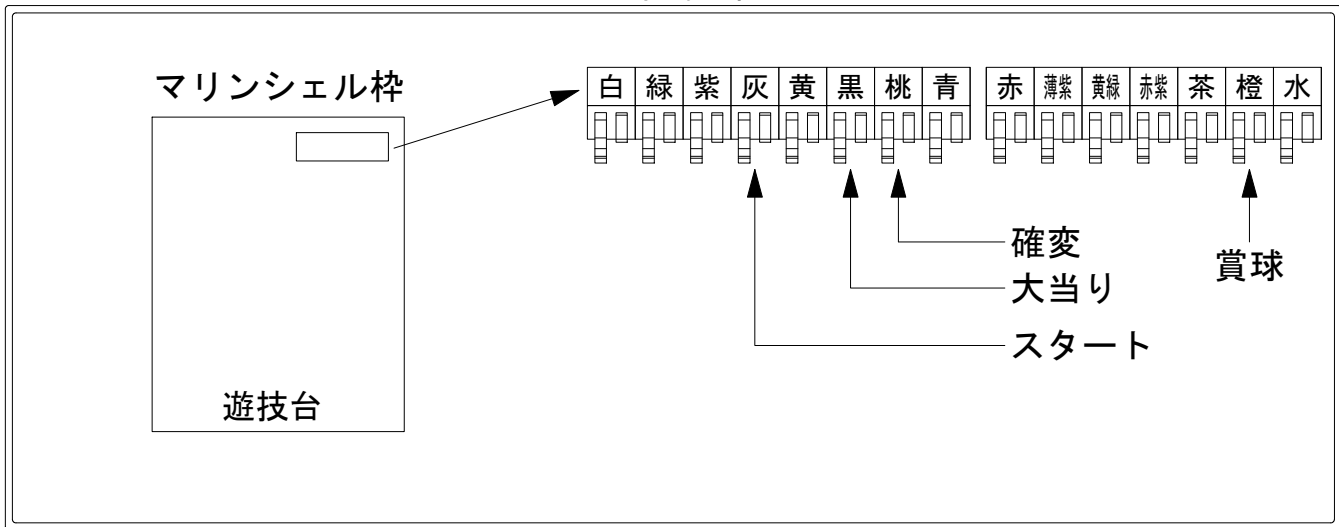

デー太郎（パチンコ） 取付配線資料 2019年10月01日 117-1

メーカー名	SANYO	
機種名	Pスーパー海物語 IN JAPAN 2	MTR MG
ワンタッチ台接続ハーネス	A	DSH-H001
賞球入力変換ハーネス	B	DYR-H182

ハーネス結線図

外部端子板

出力情報

端子	色	出力内容	時短	大当	
①	白	賞球			
②	緑	枠開放			
③	紫	扉開放			
④	灰	特別図柄確定			→スタートに接続
⑤	黄	始動口1入賞			
⑥	黒	大当り1 (大当り)		○	→大当りに接続
⑦	桃	大当り2 (大当り及び時間短縮)	○	○	→確変に接続
⑧	青	予備1			
⑨	赤	予備2			
⑩	薄紫	予備3			
⑪	黄緑	始動口2入賞			
⑫	赤紫	ゲート通過			
⑬	茶	アウト			
⑭	橙	メイン賞球			→賞球に接続
⑮	水	セキュリティ			