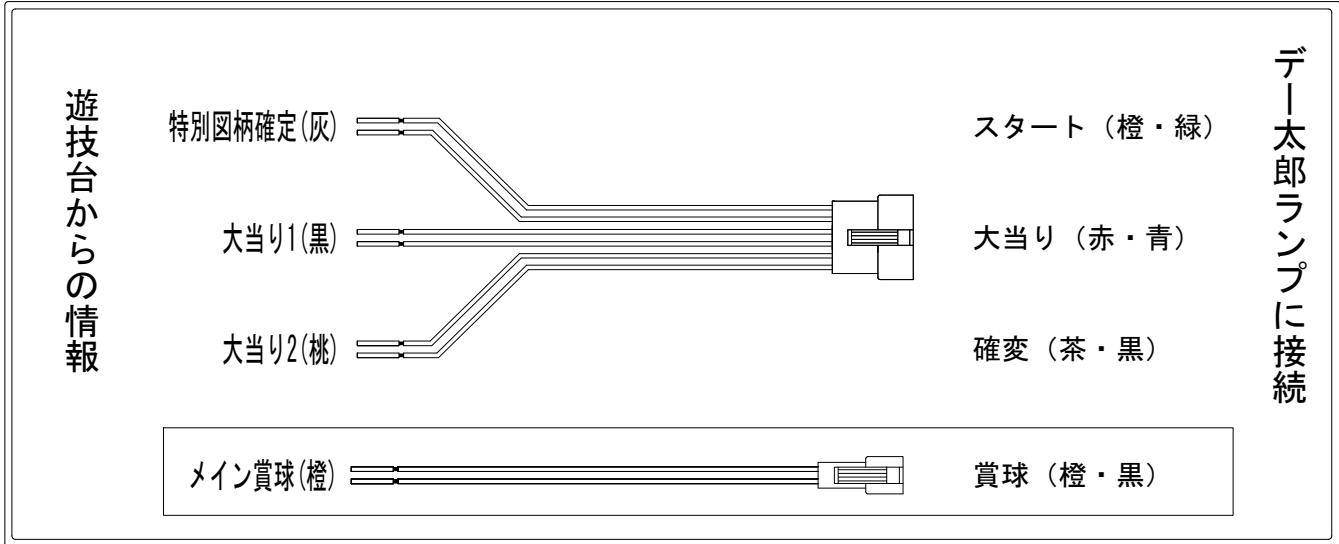

デー太郎（パチンコ） 取付配線資料 2019年10月01日 117-1

メーカー名	SANYO	
機種名	Pスーパー海物語 IN JAPAN 2	MTR MG
ワンタッチ台接続ハーネス	A	DSH-H001
賞球入力変換ハーネス	B	DYR-H182

ハーネス結線図

外部端子板

出力情報

端子	色	出力内容	時短	大当	
①	白	賞球			
②	緑	枠開放			
③	紫	扉開放			
④	灰	特別図柄確定			→スタートに接続
⑤	黄	始動口1入賞			
⑥	黒	大当り1 (大当り)		○	→大当りに接続
⑦	桃	大当り2 (大当り及び時間短縮)	○	○	→確変に接続
⑧	青	予備1			
⑨	赤	予備2			
⑩	薄紫	予備3			
⑪	黄緑	始動口2入賞			
⑫	赤紫	ゲート通過			
⑬	茶	アウト			
⑭	橙	メイン賞球			→賞球に接続
⑮	水	セキュリティ			