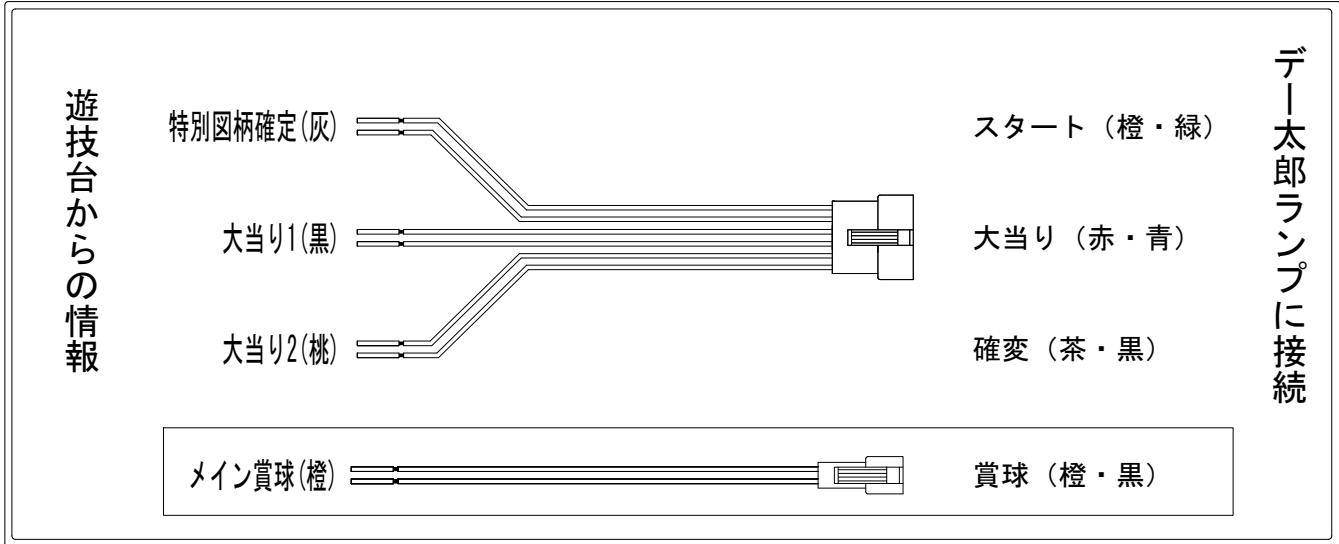

デー太郎（パチンコ） 取付配線資料 2019年07月30日 114-1

メーカー名	SANYO		
機種名	Pドラム海物語 I N沖縄	SBG	SBE
ワンタッチ台接続ハーネス	A	DSH-H001	
賞球入力変換ハーネス	B	DYR-H182	

ハーネス結線図

外部端子板

出力情報

端子	色	出力内容	時短	大当		
①	黄緑	予備				
②	茶	アウト				
③	黒	大当り1 (大当り)		○		→大当りに接続
④	灰	特別図柄確定				→スタートに接続
⑤	桃	大当り2 (大当り及び時間短縮)	○	○		→確変に接続
⑥	黄	始動口2入賞				
⑦	赤	ゲート通過				
⑧	青	始動口1入賞				
⑨	橙	メイン賞球				→賞球に接続
⑩	水	セキュリティ				
⑪	白	賞球				
⑫	緑	枠開放				
⑬	紫	扉開放				