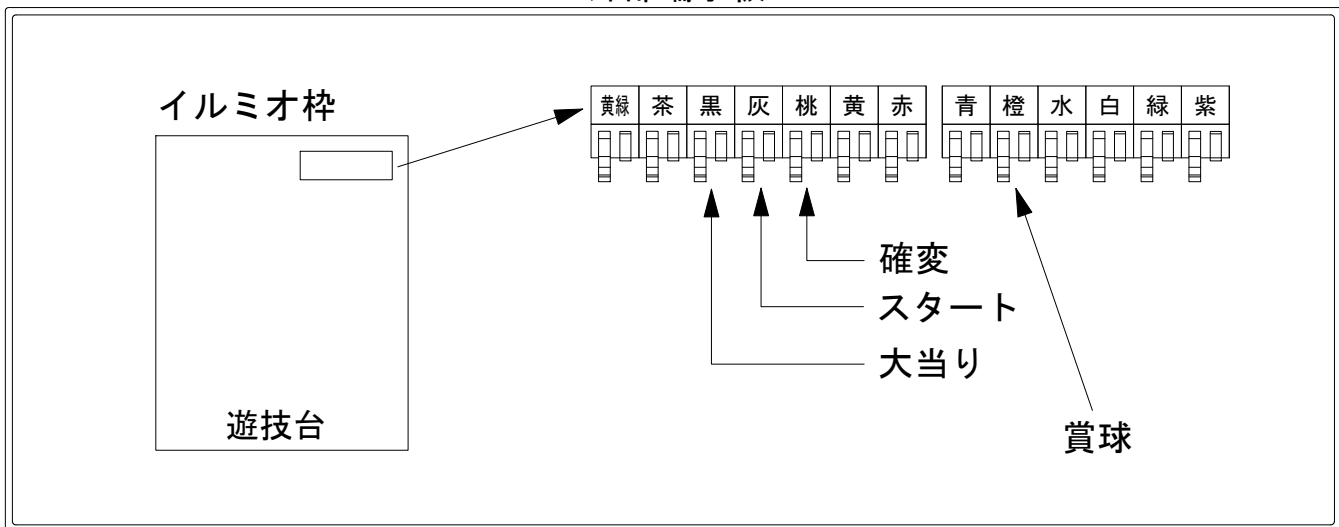

デー太郎（パチンコ） 取付配線資料 2019年07月30日 114-1

メーカー名	SANYO		
機種名	Pドラム海物語 I N沖縄	SBG	SBE
ワンタッチ台接続ハーネス	A	DSH-H001	
賞球入力変換ハーネス	B	DYR-H182	

ハーネス結線図

外部端子板

出力情報

端子	色	出力内容	時短	大当		
①	黄緑	予備				
②	茶	アウト				
③	黒	大当り1 (大当り)		○		→大当りに接続
④	灰	特別図柄確定				→スタートに接続
⑤	桃	大当り2 (大当り及び時間短縮)	○	○		→確変に接続
⑥	黄	始動口2入賞				
⑦	赤	ゲート通過				
⑧	青	始動口1入賞				
⑨	橙	メイン賞球				→賞球に接続
⑩	水	セキュリティ				
⑪	白	賞球				
⑫	緑	枠開放				
⑬	紫	扉開放				