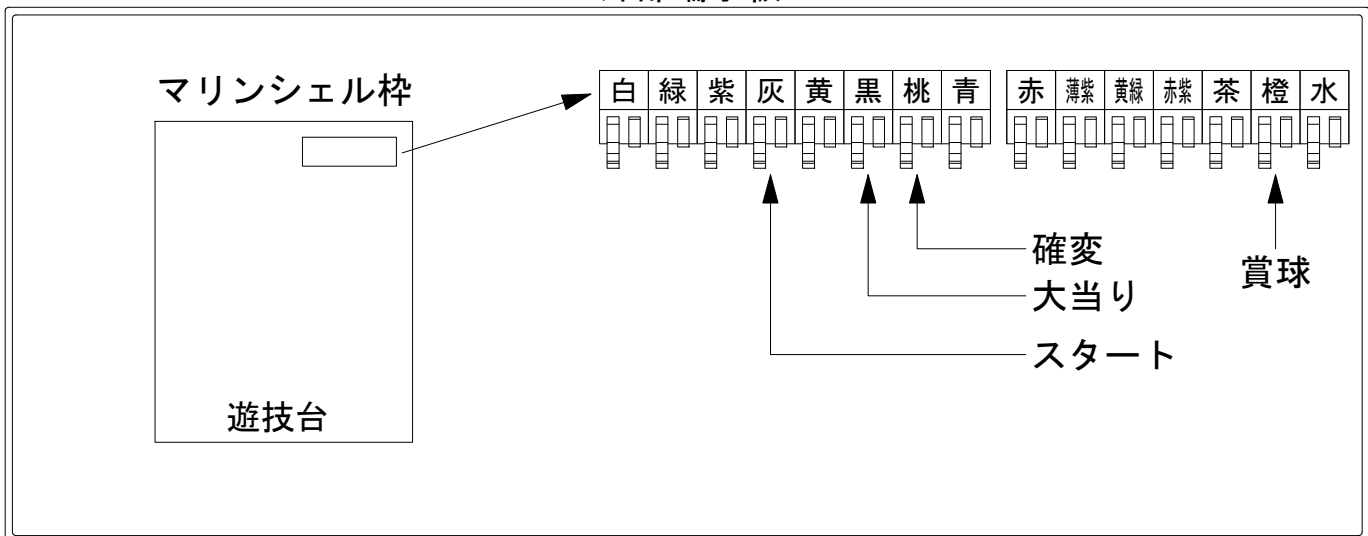

デー太郎（パチンコ） 取付配線資料 2018年06月20日 108

メーカー名	SANYO	
機種名	CR大海物語4 BLACK	WCB
ワンタッチ台接続ハーネス	A	DSH-H001
賞球入力変換ハーネス	B	DYR-H182

ハーネス結線図

外部端子板

出力情報

端子	色	出力内容	時短	大当	
①	白	賞球			
②	緑	枠開放			
③	紫	扉開放			
④	灰	特別図柄確定			→スタートに接続
⑤	黄	始動口1入賞			
⑥	黒	大当り1 (大当り)		○	→大当りに接続
⑦	桃	大当り2 (大当り及び時間短縮)	○	○	→確変に接続
⑧	青	予備1			
⑨	赤	予備2			
⑩	薄紫	予備3			
⑪	黄緑	始動口2入賞			
⑫	赤紫	ゲート通過			
⑬	茶	アウト			
⑭	橙	メイン賞球			→賞球に接続
⑮	水	セキュリティ			