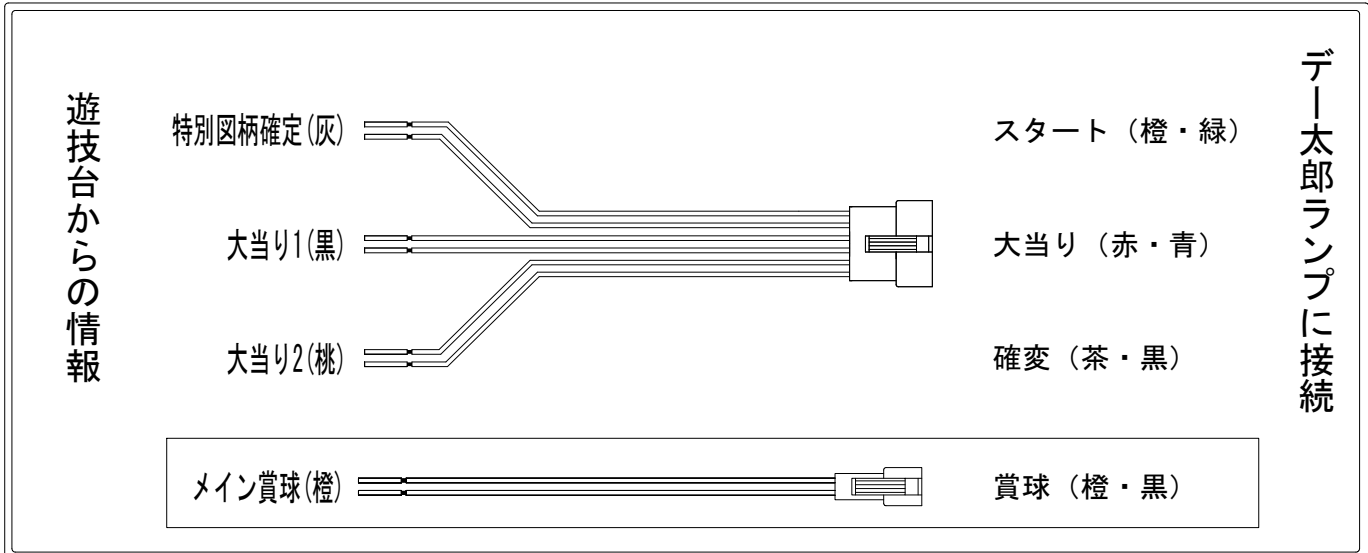

デー太郎（パチンコ） 取付配線資料 2018年06月20日 108

メーカー名	SANYO	
機種名	CR大海物語4 BLACK	WCB
ワンタッチ台接続ハーネス	A	DSH-H001
賞球入力変換ハーネス	B	DYR-H182

ハーネス結線図

外部端子板

出力情報

端子	色	出力内容	時短	大当	
①	白	賞球			
②	緑	枠開放			
③	紫	扉開放			
④	灰	特別図柄確定			→スタートに接続
⑤	黄	始動口1入賞			
⑥	黒	大当り1 (大当り)		○	→大当りに接続
⑦	桃	大当り2 (大当り及び時間短縮)	○	○	→確変に接続
⑧	青	予備1			
⑨	赤	予備2			
⑩	薄紫	予備3			
⑪	黄緑	始動口2入賞			
⑫	赤紫	ゲート通過			
⑬	茶	アウト			
⑭	橙	メイン賞球			→賞球に接続
⑮	水	セキュリティ			