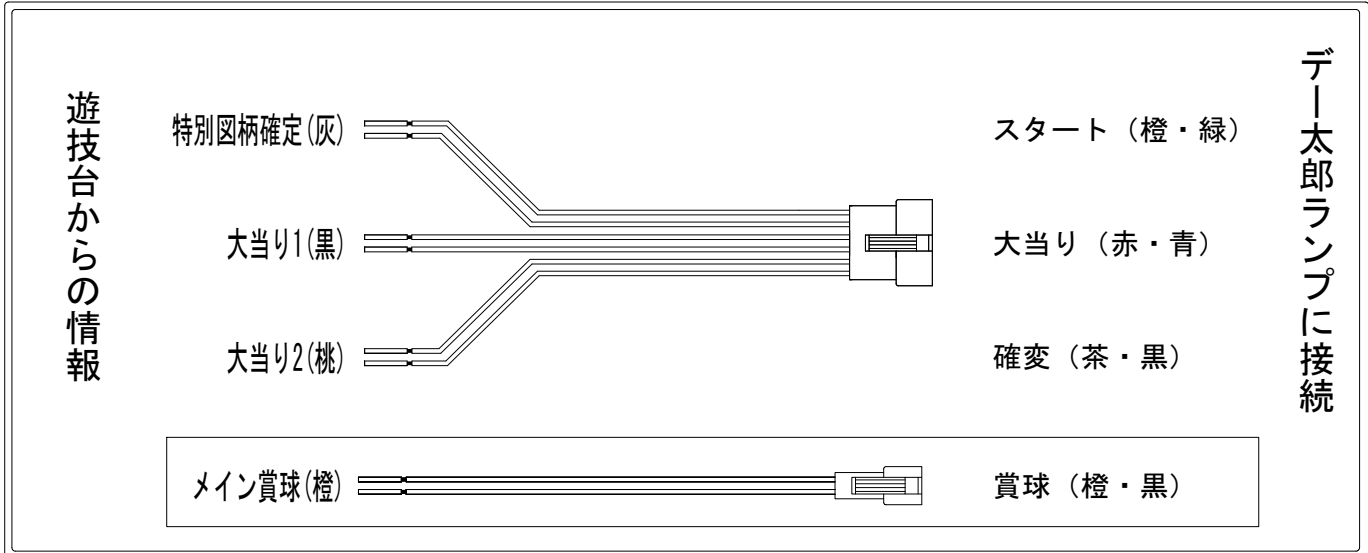

デー太郎（パチンコ） 取付配線資料 2018年03月23日 105-1

メーカー名	SANYO	
機種名	CR大海物語 4	MTB SBC
ワンタッチ台接続ハーネス	A	DSH-H001
賞球入力変換ハーネス	B	DYR-H182

ハーネス結線図

外部端子板

出力情報

端子	色	出力内容	時短	大当	
①	白	賞球			
②	緑	枠開放			
③	紫	扉開放			
④	灰	特別図柄確定			→スタートに接続
⑤	黄	始動口1入賞			
⑥	黒	大当り1 (大当り)		○	→大当りに接続
⑦	桃	大当り2 (大当り及び時間短縮)	○	○	→確変に接続
⑧	青	予備1			
⑨	赤	予備2			
⑩	薄紫	予備3			
⑪	黄緑	始動口2入賞			
⑫	赤紫	ゲート通過			
⑬	茶	アウト			
⑭	橙	メイン賞球			→賞球に接続
⑮	水	セキュリティ			