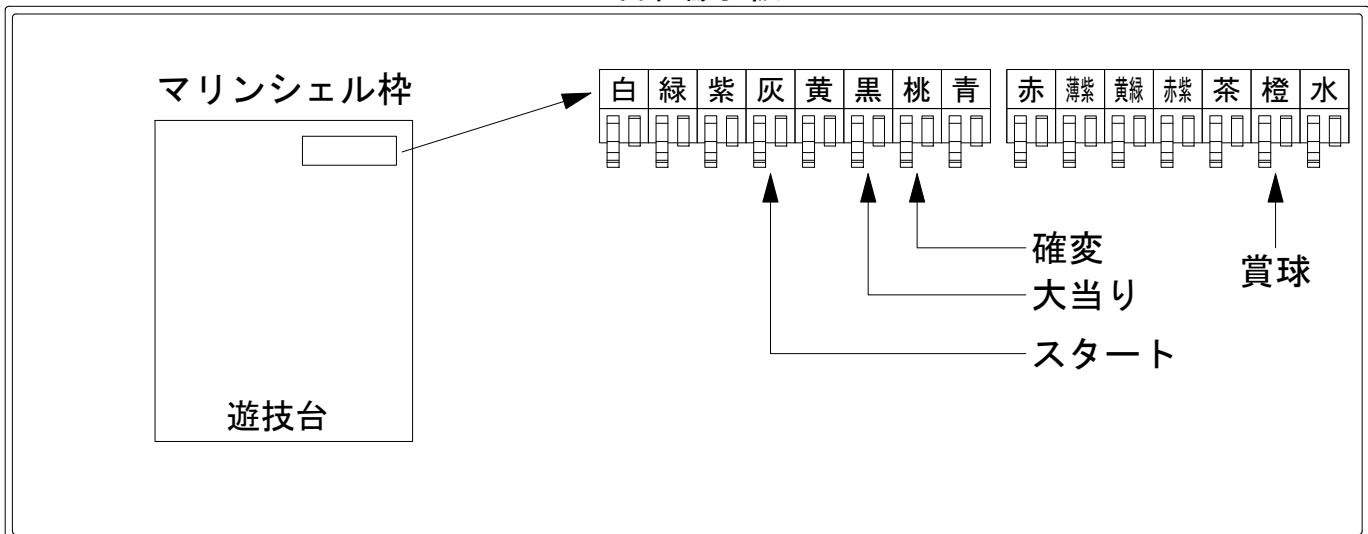

デー太郎（パチンコ） 取付配線資料 2018年03月23日 105-1

メーカー名	SANYO	
機種名	CR大海物語 4	MTB SBC
ワンタッチ台接続ハーネス	A	DSH-H001
賞球入力変換ハーネス	B	DYR-H182

ハーネス結線図

外部端子板

出力情報

端子	色	出力内容	時短	大当	
①	白	賞球			
②	緑	枠開放			
③	紫	扉開放			
④	灰	特別図柄確定			→スタートに接続
⑤	黄	始動口1入賞			
⑥	黒	大当り1 (大当り)		○	→大当りに接続
⑦	桃	大当り2 (大当り及び時間短縮)	○	○	→確変に接続
⑧	青	予備1			
⑨	赤	予備2			
⑩	薄紫	予備3			
⑪	黄緑	始動口2入賞			
⑫	赤紫	ゲート通過			
⑬	茶	アウト			
⑭	橙	メイン賞球			→賞球に接続
⑮	水	セキュリティ			