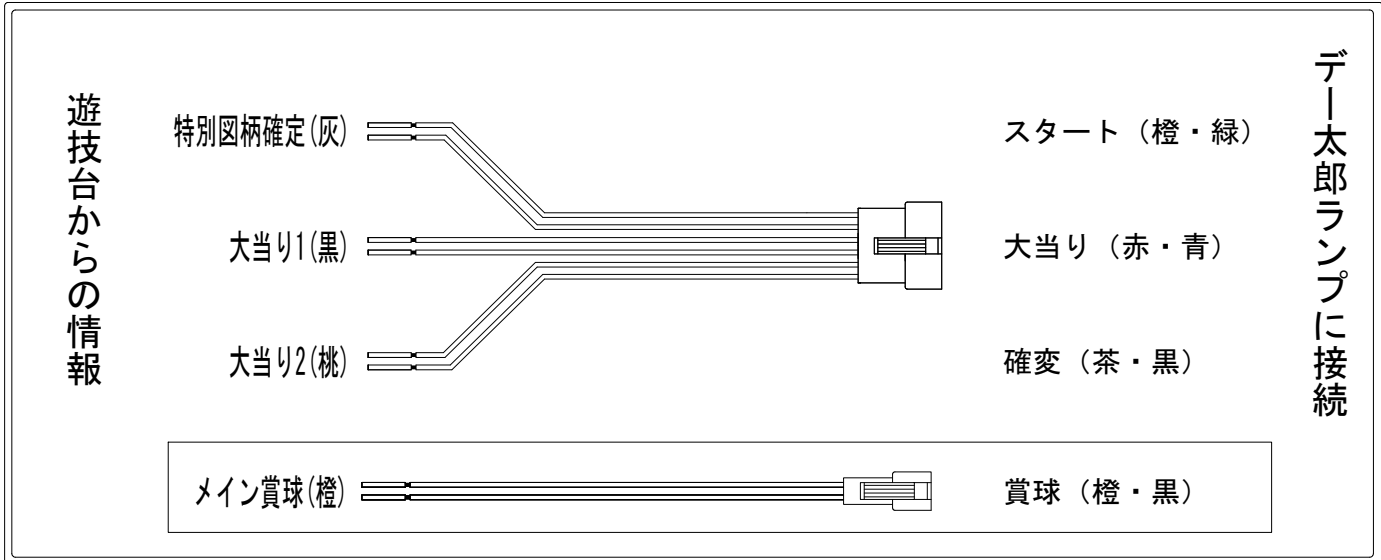

デー太郎（パチンコ） 取付配線資料 2017年08月10日 103

メーカー名	San Three	
機種名	CRドラム海物語	SCA SBB
ワンタッチ台接続ハーネス	A	DSH-H001
賞球入力変換ハーネス	B	DYR-H182

ハーネス結線図

外部端子板

出力情報

端子	色	出力内容	時短	大当	
①	黄緑	予備			
②	茶	アウト			
③	黒	大当り1 (大当り)		○	→大当りに接続
④	灰	特別図柄確定			→スタートに接続
⑤	桃	大当り2 (大当り及び時間短縮)	○	○	→確変に接続
⑥	黄	始動口2入賞 (電チュー入賞数)			
⑦	赤	ゲート通過			
⑧	青	始動口1入賞			
⑨	橙	メイン賞球			→賞球に接続
⑩	水	セキュリティ			
⑪	白	賞球			
⑫	緑	枠開放			
⑬	紫	扉開放			