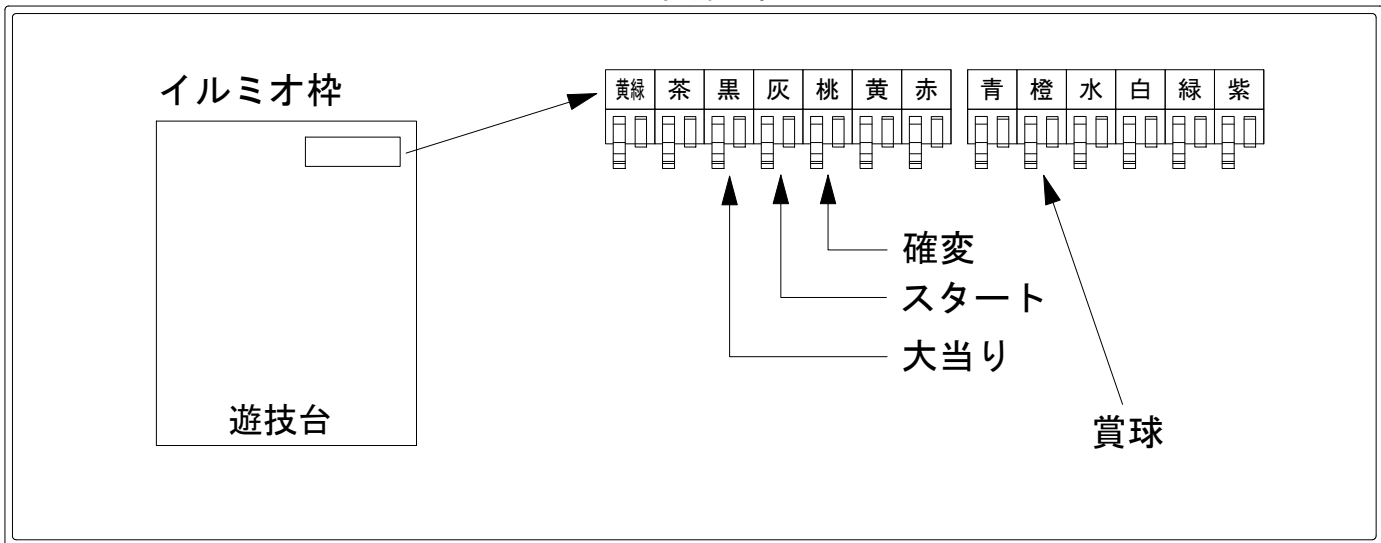

デー太郎（パチンコ） 取付配線資料 2017年08月10日 103

メーカー名	San Three	
機種名	CRドラム海物語	SCA SBB
ワンタッチ台接続ハーネス	A	DSH-H001
賞球入力変換ハーネス	B	DYR-H182

ハーネス結線図

外部端子板

出力情報

端子	色	出力内容	時短	大当	
①	黄緑	予備			
②	茶	アウト			
③	黒	大当り1 (大当り)		○	→大当りに接続
④	灰	特別図柄確定			→スタートに接続
⑤	桃	大当り2 (大当り及び時間短縮)	○	○	→確変に接続
⑥	黄	始動口2入賞 (電チュー入賞数)			
⑦	赤	ゲート通過			
⑧	青	始動口1入賞			
⑨	橙	メイン賞球			→賞球に接続
⑩	水	セキュリティ			
⑪	白	賞球			
⑫	緑	枠開放			
⑬	紫	扉開放			