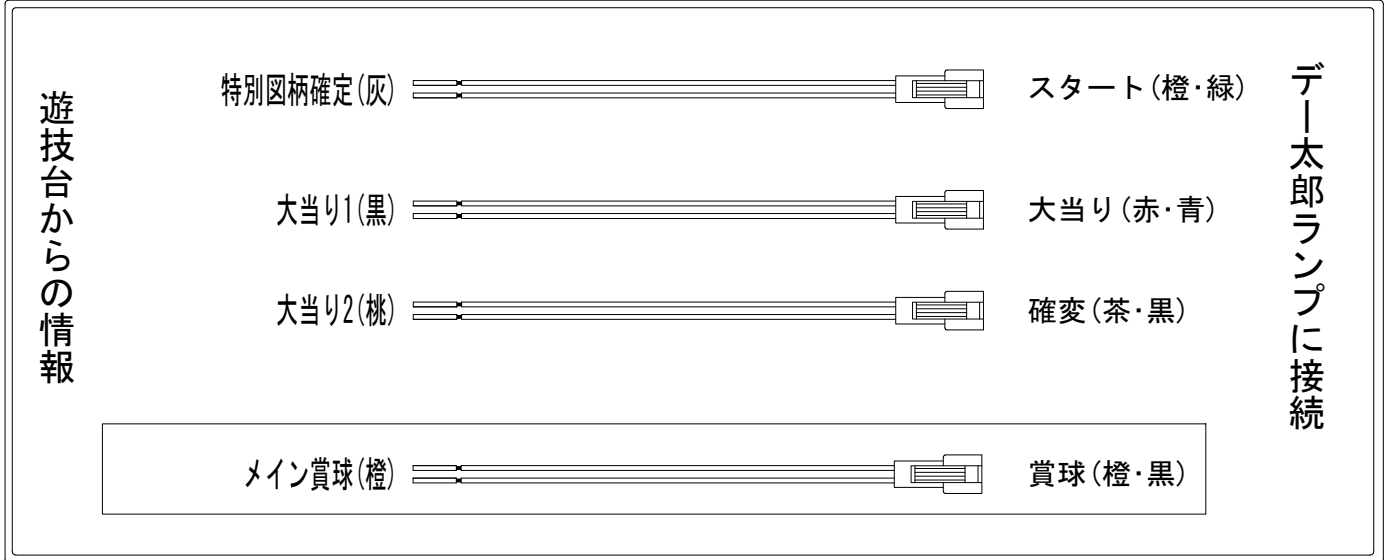

デー太郎（パチンコ） 取付配線資料 2017年09月22日 99-1

メーカー名	SANYO	
機種名	CR大海物語スペシャル	MTE15 SAP13 39
入力変換ハーネスセット	A	DYR-H171
賞球入力変換ハーネス	B	DYR-H182

ハーネス結線図

外部端子板

出力情報

端子	色	出力内容	時短	大当		
①	黄緑	予備				
②	茶	アウト				
③	黒	大当り1 (大当り)		○		→大当りに接続
④	灰	特別図柄確定				→スタートに接続
⑤	桃	大当り2 (大当り及び時間短縮)	○	○		→確変に接続
⑥	黄	始動口2入賞				
⑦	赤	ゲート通過				
⑧	青	始動口1入賞				
⑨	橙	メイン賞球				→賞球に接続
⑩	水	セキュリティ				
⑪	白	賞球				
⑫	緑	枠開放				
⑬	紫	扉開放				