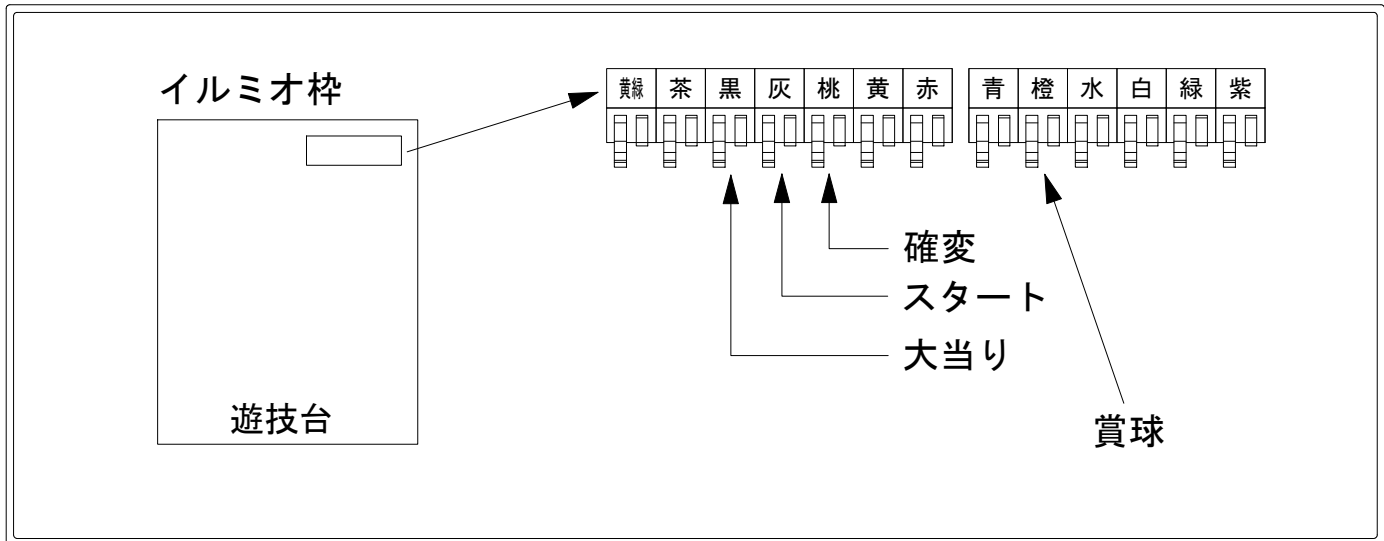

デー太郎（パチンコ） 取付配線資料 2017年09月22日 99-1

メーカー名	SANYO	
機種名	CR大海物語スペシャル	MTE15 SAP13 39
入力変換ハーネスセット	A	DYR-H171
賞球入力変換ハーネス	B	DYR-H182

ハーネス結線図

外部端子板

出力情報

端子	色	出力内容	時短	大当		
①	黄緑	予備				
②	茶	アウト				
③	黒	大当り1 (大当り)		○		→大当りに接続
④	灰	特別図柄確定				→スタートに接続
⑤	桃	大当り2 (大当り及び時間短縮)	○	○		→確変に接続
⑥	黄	始動口2入賞				
⑦	赤	ゲート通過				
⑧	青	始動口1入賞				
⑨	橙	メイン賞球				→賞球に接続
⑩	水	セキュリティ				
⑪	白	賞球				
⑫	緑	枠開放				
⑬	紫	扉開放				