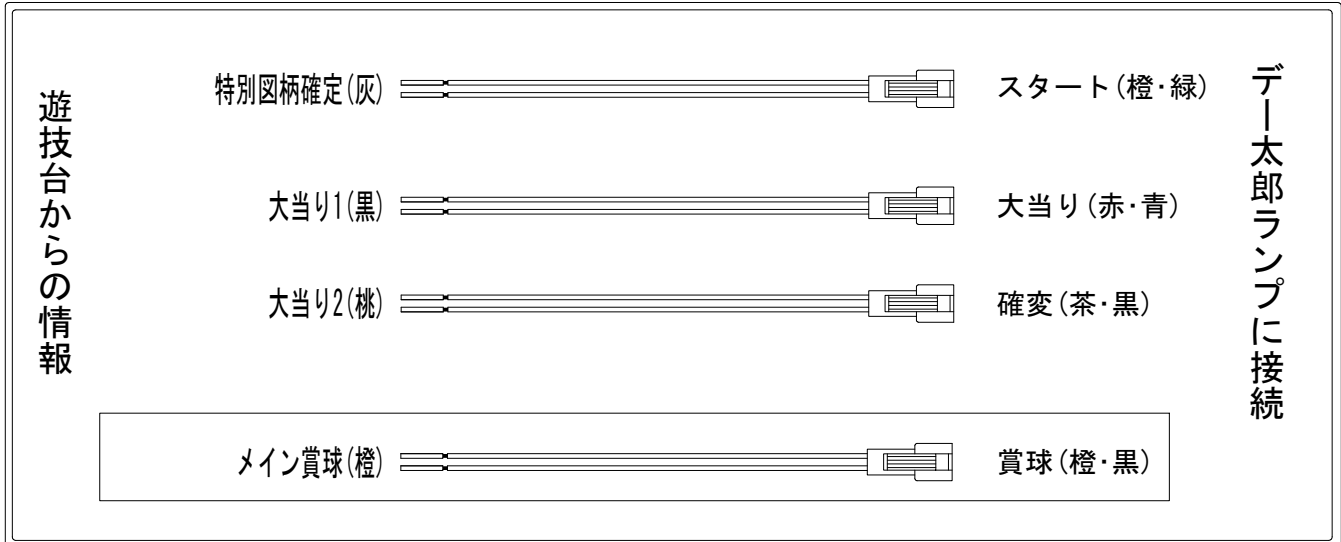

# デー太郎 (パチンコ) 取付配線資料 2018年01月26日 97-1

メーカー名	SANYO		
機種名	CRスーパー海物語IN沖縄4	MTBZ	SCA STB
入力変換ハーネスセット	A	DYR-H171	
賞球入力変換ハーネス	B	DYR-H182	

## ハーネス結線図

## 出力情報

端子	色	出力内容	時短	大当		
①	黄緑	予備				
②	茶	アウト				
③	黒	大当り1 (大当り)		○		→大当りに接続
④	灰	特別図柄確定				→スタートに接続
⑤	桃	大当り2 (大当り及び時間短縮)	○	○		→確変に接続
⑥	黄	始動口2入賞				
⑦	赤	ゲート通過				
⑧	青	始動口1入賞				
⑨	橙	メイン賞球				→賞球に接続
⑩	水	セキュリティ				
⑪	白	賞球				
⑫	緑	枠開放				
⑬	紫	扉開放				