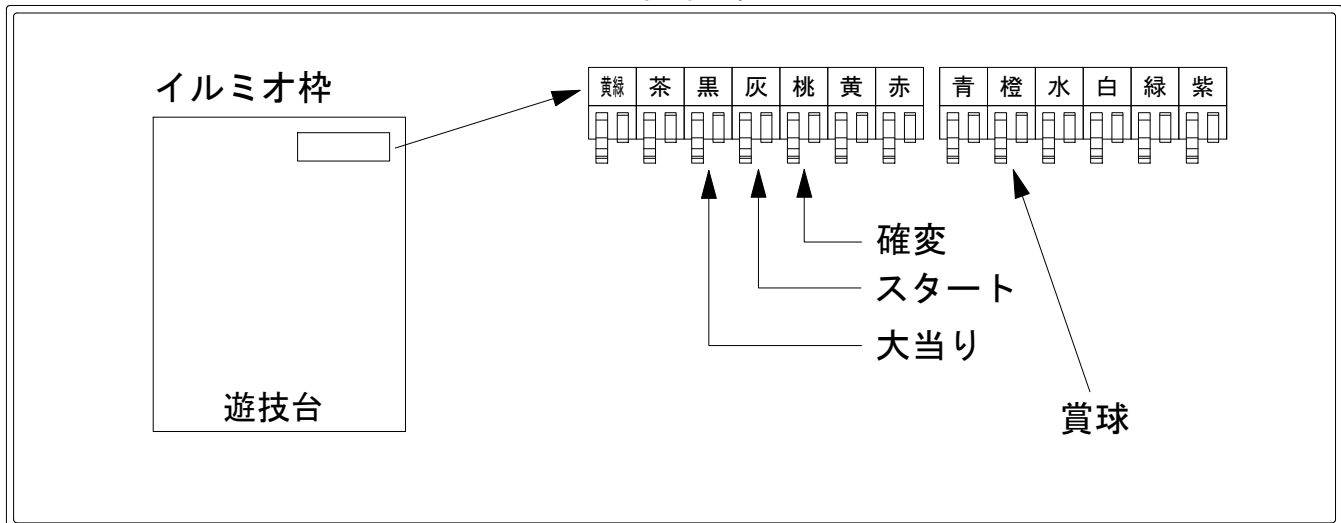

# デー太郎 (パチンコ) 取付配線資料 2018年01月26日 97-1

メーカー名	SANYO		
機種名	CRスーパー海物語IN沖縄4	MTBZ	SCA STB
入力変換ハーネスセット	A	DYR-H171	
賞球入力変換ハーネス	B	DYR-H182	

## ハーネス結線図

## 外部端子板

## 出力情報

端子	色	出力内容	時短	大当		
①	黄緑	予備				
②	茶	アウト				
③	黒	大当り1 (大当り)		○		→大当りに接続
④	灰	特別図柄確定				→スタートに接続
⑤	桃	大当り2 (大当り及び時間短縮)	○	○		→確変に接続
⑥	黄	始動口2入賞				
⑦	赤	ゲート通過				
⑧	青	始動口1入賞				
⑨	橙	メイン賞球				→賞球に接続
⑩	水	セキュリティ				
⑪	白	賞球				
⑫	緑	枠開放				
⑬	紫	扉開放				