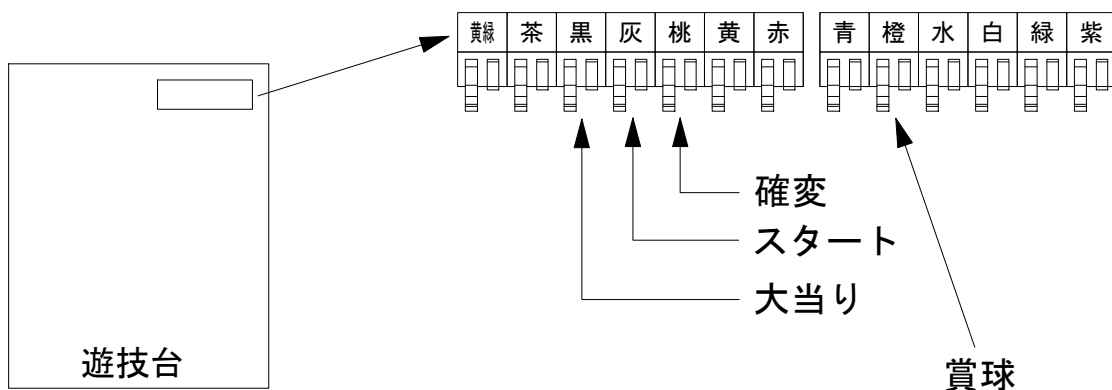

デー太郎（パチンコ） 取付配線資料 2016年06月13日 90-2

メーカー名	SANYO		
機種名	CR海物語(ちよいパチ海物語)	3R	3R1 3R29
入力変換ハーネスセット	A	DYR-H171	
賞球入力変換ハーネス	B	DYR-H182	

ハーネス結線図

遊技台からの情報

デー太郎ランプに接続

外部端子板

出力情報

端子	色	出力内容	時短	大当		
①	黄緑	予備（特別図柄確定2）				
②	茶	アウト				
③	黒	大当り1（大当り）		○		→大当りに接続
④	灰	特別図柄確定				→スタートに接続
⑤	桃	大当り2（大当り及び時間短縮）	○	○		→確変に接続
⑥	黄	始動口2入賞				
⑦	赤	ゲート通過				
⑧	青	始動口1入賞				
⑨	橙	メイン賞球				→賞球に接続
⑩	水	セキュリティ				
⑪	白	賞球				
⑫	緑	枠開放				
⑬	紫	扉開放				