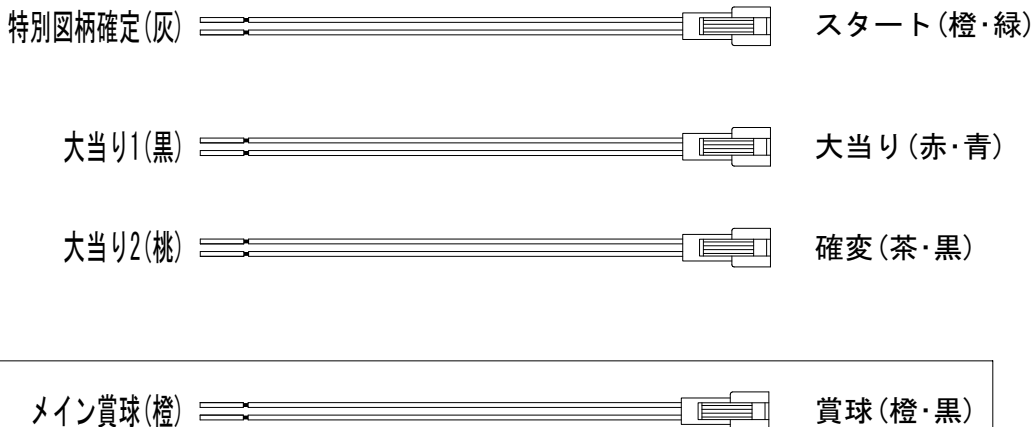

デー太郎（パチンコ） 取付配線資料 2016年06月13日 90-2

メーカー名	SANYO		
機種名	CR海物語(ちよいパチ海物語)	3R	3R1 3R29
入力変換ハーネスセット	A	DYR-H171	
賞球入力変換ハーネス	B	DYR-H182	

ハーネス結線図

遊技台からの情報

デー太郎ランプに接続

外部端子板

出力情報

端子	色	出力内容	時短	大当		
①	黄緑	予備（特別図柄確定2）				
②	茶	アウト				
③	黒	大当り1（大当り）		○		→大当りに接続
④	灰	特別図柄確定				→スタートに接続
⑤	桃	大当り2（大当り及び時間短縮）	○	○		→確変に接続
⑥	黄	始動口2入賞				
⑦	赤	ゲート通過				
⑧	青	始動口1入賞				
⑨	橙	メイン賞球				→賞球に接続
⑩	水	セキュリティ				
⑪	白	賞球				
⑫	緑	枠開放				
⑬	紫	扉開放				