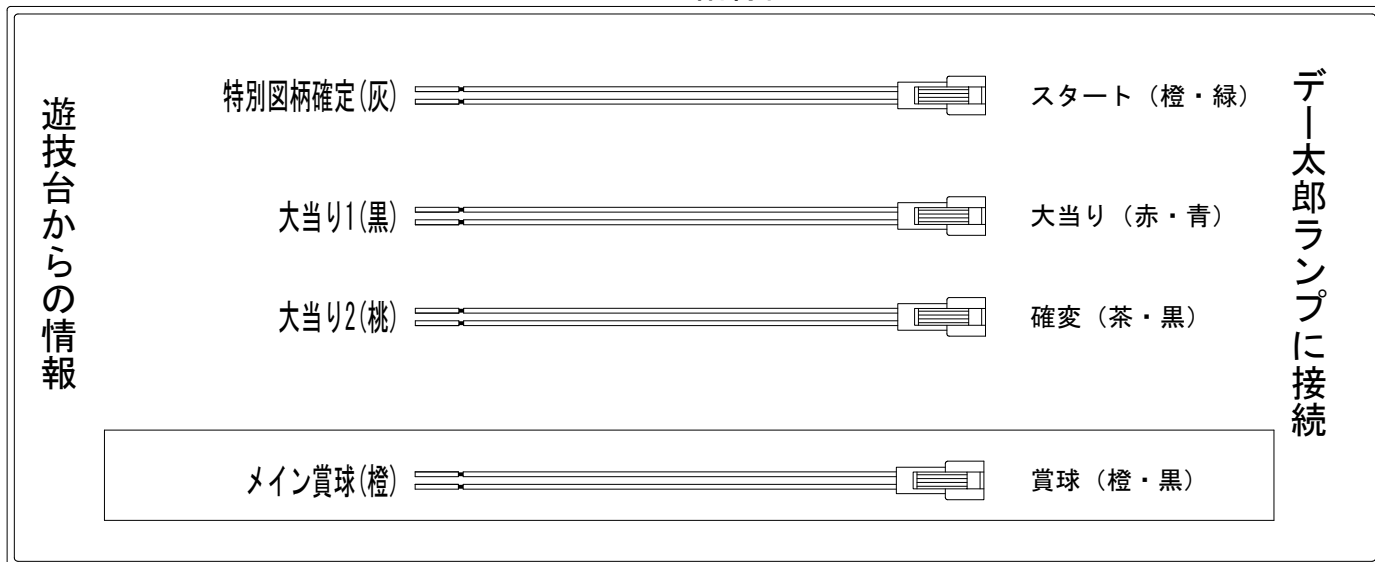

# デー太郎（パチンコ） 取付配線資料 2018年01月13日 83-5

メーカー名	San Three		
機種名	CRヤッターマン	YMA XLA WBC DS 39	ちよいパチ MTA MBC
入力変換ハーネスセット	A	DYR-H171	
賞球入力変換ハーネス	B	DYR-H182	

## ハーネス結線図

## 出力情報

端子	色	出力内容	時短	大当り	
①	黄緑	始動口3入賞(スタートプラス入賞数)			
②	茶	アウト			
③	黒	大当り1(大当り)		○	→大当りに接続
④	灰	特別図柄確定			→スタートに接続
⑤	桃	大当り2(大当り及び時短)	○	○	→確変に接続
⑥	黄	始動口2入賞(電チュー入賞数)			
⑦	赤	よくばりポケット入賞			
⑧	青	始動口1入賞(へそ始動口入賞数)			
⑨	橙	メイン賞球			→賞球に接続
⑩	水	セキュリティ			
⑪	白	賞球			
⑫	緑	枠開放			
⑬	紫	扉開放			