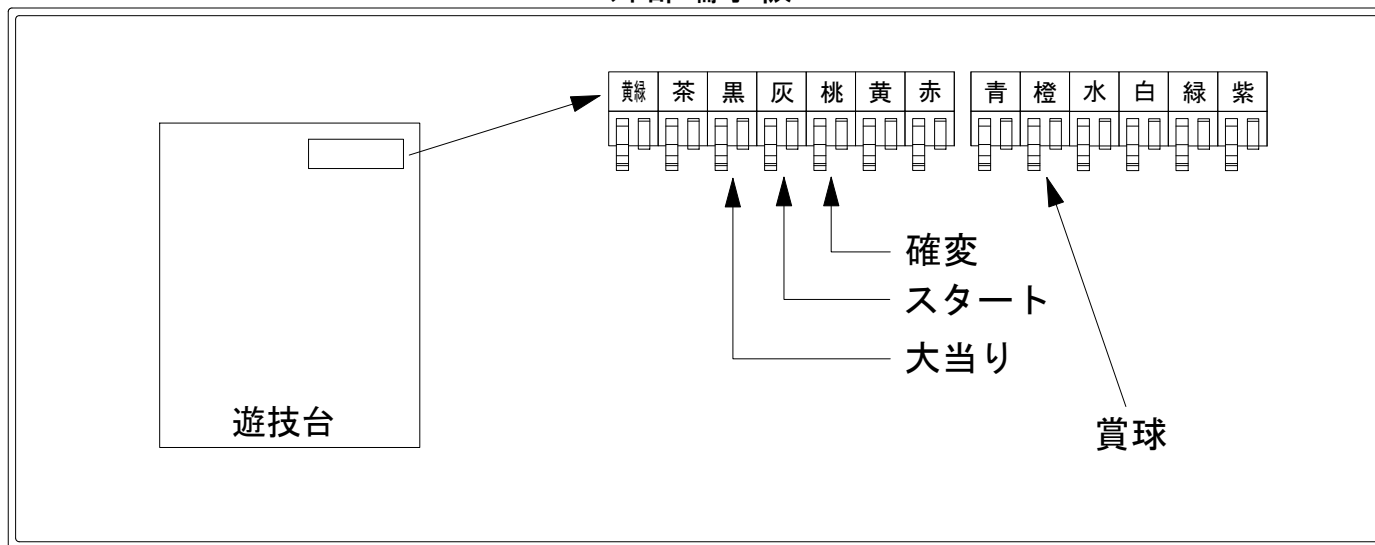

# デー太郎（パチンコ） 取付配線資料 2018年01月13日 83-5

メーカー名	San Three		
機種名	CRヤッターマン	YMA XLA WBC DS 39	ちよいパチ MTA MBC
入力変換ハーネスセット	A	DYR-H171	
賞球入力変換ハーネス	B	DYR-H182	

## ハーネス結線図

## 外部端子板

## 出力情報

端子	色	出力内容	時短	大当り	
①	黄緑	始動口3入賞(スタートプラス入賞数)			
②	茶	アウト			
③	黒	大当り1(大当り)		○	→大当りに接続
④	灰	特別図柄確定			→スタートに接続
⑤	桃	大当り2(大当り及び時短)	○	○	→確変に接続
⑥	黄	始動口2入賞(電チュー入賞数)			
⑦	赤	よくばりポケット入賞			
⑧	青	始動口1入賞(へそ始動口入賞数)			
⑨	橙	メイン賞球			→賞球に接続
⑩	水	セキュリティ			
⑪	白	賞球			
⑫	緑	枠開放			
⑬	紫	扉開放			