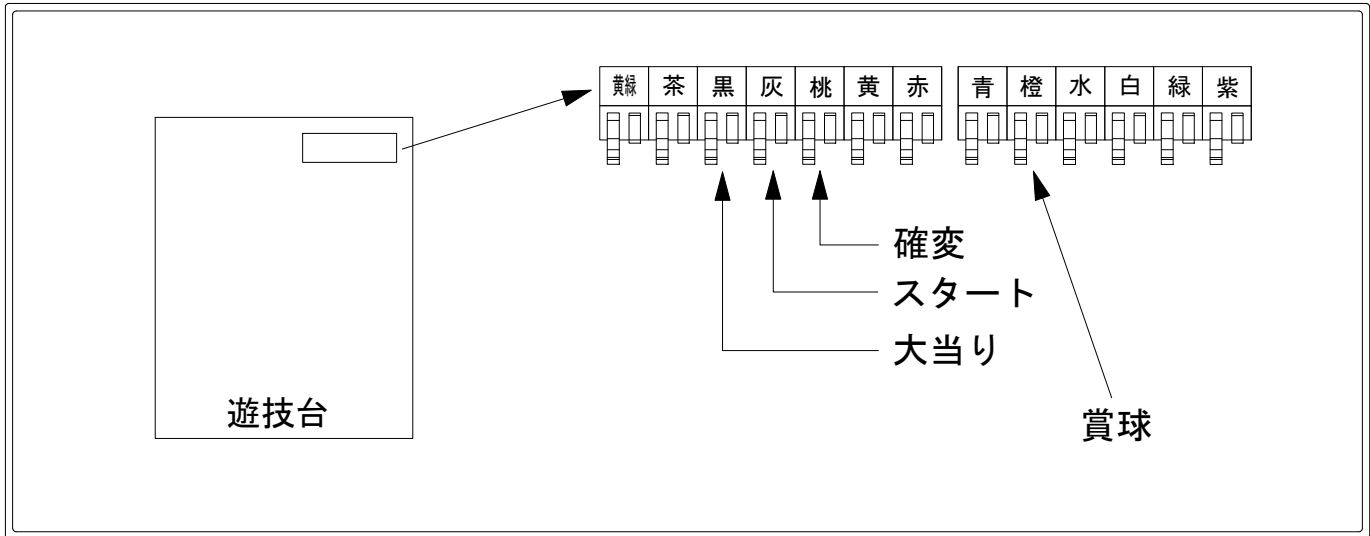

# デー太郎（パチンコ） 取付配線資料 2015年07月21日 82-1

メーカー名	San Three	
機種名	CR GO!GO!マリン	YMC ASA DS
入力変換ハーネスセット	A	DYR-H171
賞球入力変換ハーネス	B	DYR-H182

## ハーネス結線図

## 外部端子板

## 出力情報

端子	色	出力内容	時短	大当り	
①	黄緑	始動口3入賞(下始動口入賞数)へ下部のクレーンによる入賞数			
②	茶	アウト			
③	黒	大当り1 (大当り)		○	→大当りに接続
④	灰	特別図柄確定			→スタートに接続
⑤	桃	大当り2 (大当り及び時間短縮)	○	○	→確変に接続
⑥	黄	始動口2入賞 (電チュー入賞数)			
⑦	赤	ゲート通過			
⑧	青	始動口1入賞 (上始動口入賞数) 通常へ入賞数			
⑨	橙	メイン賞球			→賞球に接続
⑩	水	セキュリティ			
⑪	白	賞球			
⑫	緑	枠開放			
⑬	紫	扉開放			