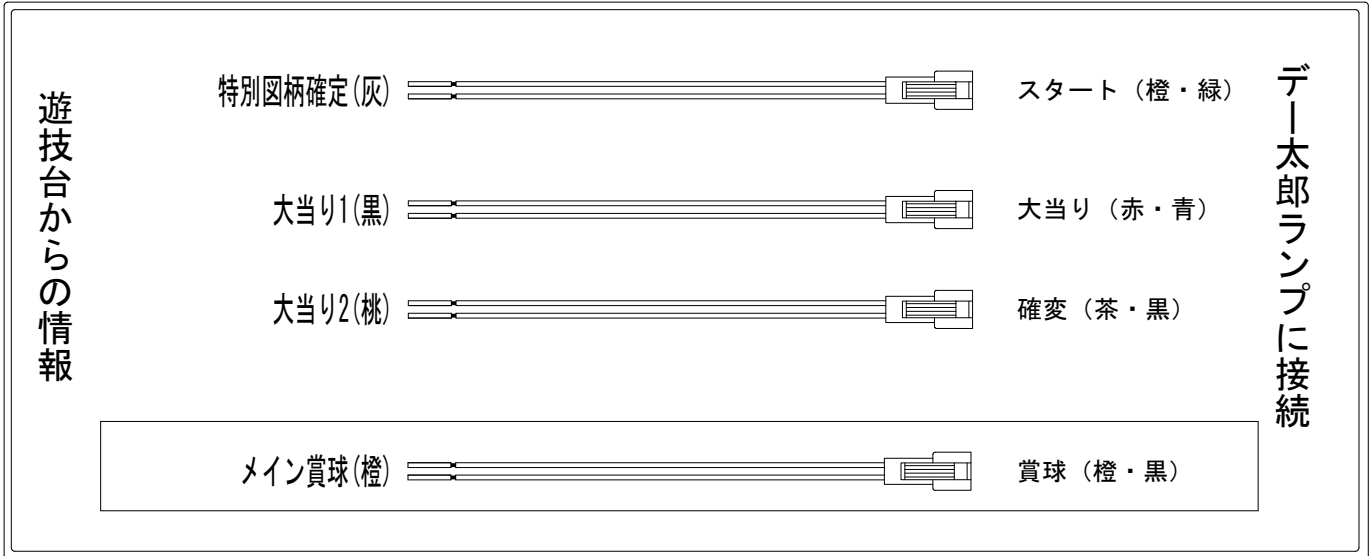

# デー太郎（パチンコ） 取付配線資料 2015年07月21日 82-1

メーカー名	San Three	
機種名	CR GO!GO!マリン	YMC ASA DS
入力変換ハーネスセット	A	DYR-H171
賞球入力変換ハーネス	B	DYR-H182

## ハーネス結線図

## 出力情報

端子	色	出力内容	時短	大当り	
①	黄緑	始動口3入賞(下始動口入賞数)へ下部のクレーンによる入賞数			
②	茶	アウト			
③	黒	大当り1 (大当り)		○	→大当りに接続
④	灰	特別図柄確定			→スタートに接続
⑤	桃	大当り2 (大当り及び時間短縮)	○	○	→確変に接続
⑥	黄	始動口2入賞 (電チュー入賞数)			
⑦	赤	ゲート通過			
⑧	青	始動口1入賞 (上始動口入賞数) 通常へ入賞数			
⑨	橙	メイン賞球			→賞球に接続
⑩	水	セキュリティ			
⑪	白	賞球			
⑫	緑	枠開放			
⑬	紫	扉開放			