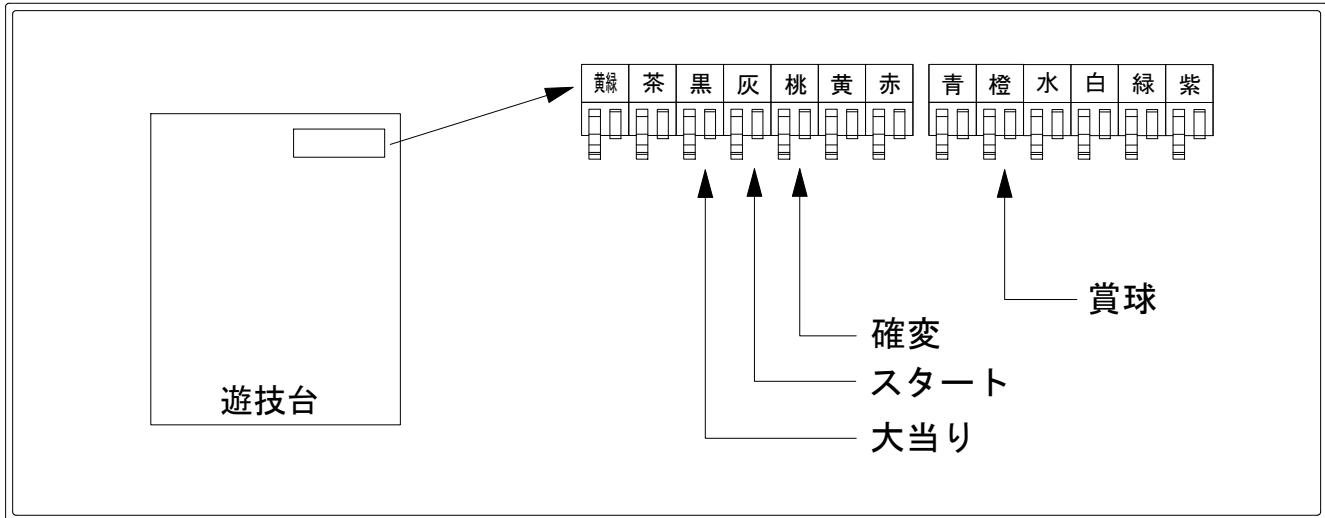

デー太郎（パチンコ） 取付配線資料

2014年03月11日 74

メーカー名	SANYO		
機種名	CRスーパー海物語IN沖縄3	桜	XMC YSB
入力変換ハーネスセット	A		DYR-H171
賞球入力変換ハーネス	B		DYR-H182

ハーネス結線図

外部端子板

出力情報

端子	色	出力内容	高確	時短	大当
①	黄緑	大当り3 (大当り及び高確率)	○		○
②	茶	アウト			
③	黒	大当り1 (大当り)			○
④	灰	特別図柄確定			
⑤	桃	大当り2 (大当り及び時間短縮)		○	○
⑥	黄	始動口2入賞			
⑦	赤	ゲート通過			
⑧	青	始動口1入賞			
⑨	橙	メイン賞球			
⑩	水	セキュリティ			
⑪	白	賞球			
⑫	緑	枠開放			
⑬	紫	扉開放			

→大当りに接続
→スタートに接続
→確変に接続
→賞球に接続