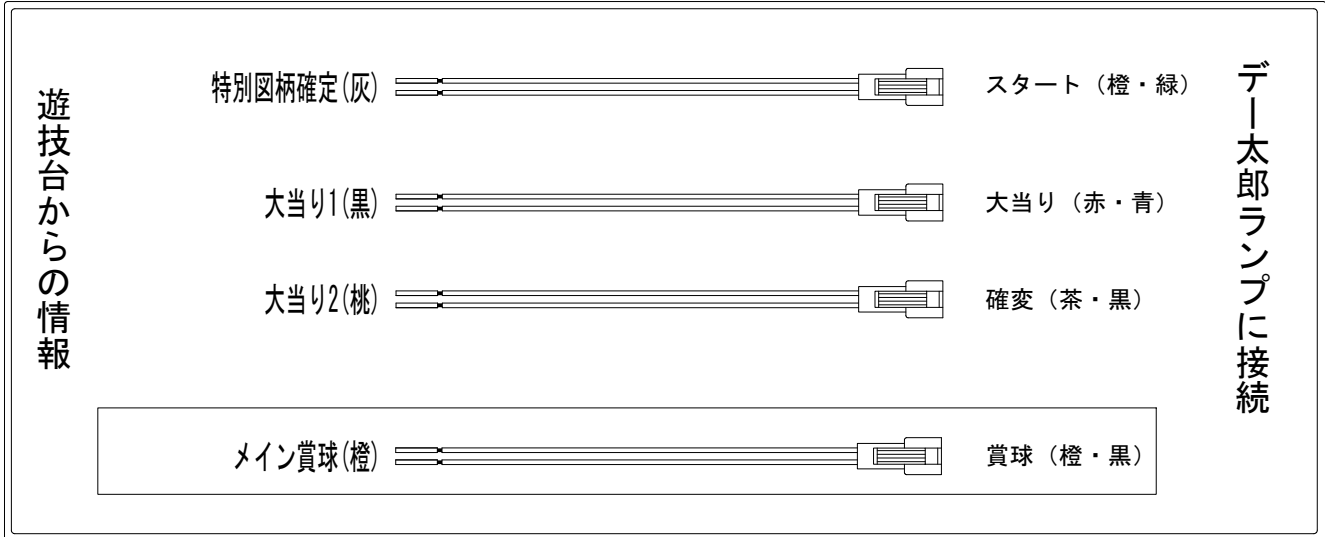

デー太郎（パチンコ） 取付配線資料

2014年03月11日 74

メーカー名	SANYO		
機種名	CRスーパー海物語IN沖縄3	桜	XMC YSB
入力変換ハーネスセット	A		DYR-H171
賞球入力変換ハーネス	B		DYR-H182

ハーネス結線図

外部端子板

出力情報

端子	色	出力内容	高確	時短	大当
①	黄緑	大当り3 (大当り及び高確率)	○		○
②	茶	アウト			
③	黒	大当り1 (大当り)			○
④	灰	特別図柄確定			
⑤	桃	大当り2 (大当り及び時間短縮)		○	○
⑥	黄	始動口2入賞			
⑦	赤	ゲート通過			
⑧	青	始動口1入賞			
⑨	橙	メイン賞球			
⑩	水	セキュリティ			
⑪	白	賞球			
⑫	緑	枠開放			
⑬	紫	扉開放			

→大当りに接続
→スタートに接続
→確変に接続
→賞球に接続