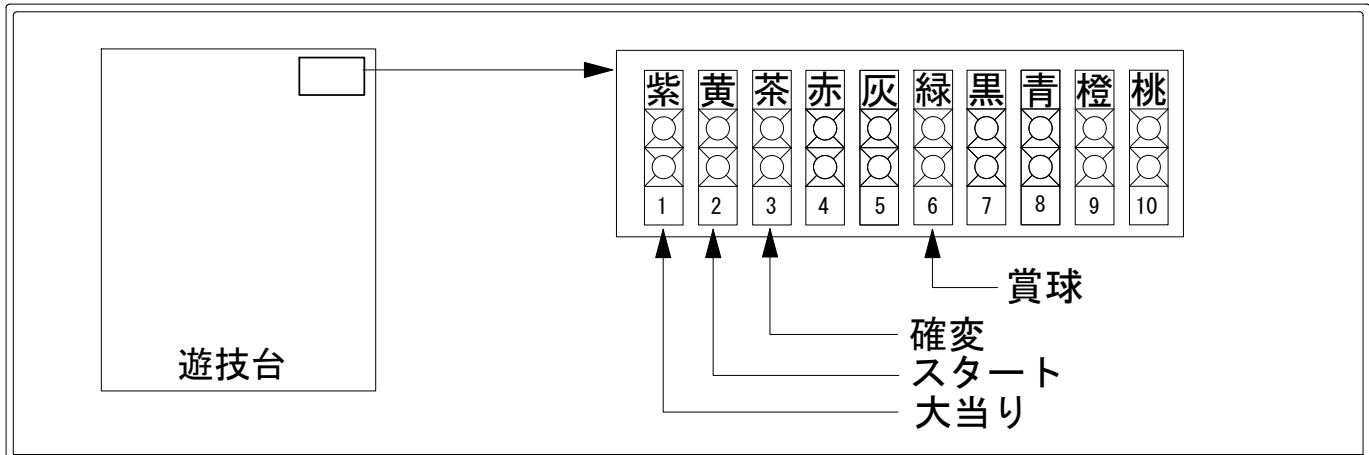

デー太郎（パチンコ） 取付配線資料 2014年04月01日 70-1

メーカー名	SanThree (三洋物産)	
機種名	CRアタックNo. 1	YLB ASA
入力変換ハーネスセット	A	DYR-H171
賞球入力変換ハーネス	B	DYR-H182

ハーネス結線図

外部端子板

出力情報

外部情報			電サポ	大当				
1 (紫)	大当り 1	大当り中に出力		○				
2 (黄)	特別図柄確定	特別図柄の変動が停止ごとに出力						
3 (茶)	大当り 2	大当り中及び図柄の変動時間短縮中に出力	○	○				
4 (赤)	始動口2入賞	下始動口に入賞するごとに出力						
5 (灰)	始動口1入賞	上始動口に入賞するごとに出力						
6 (緑)	メイン賞球	10個の賞球情報を元に出力						
7 (黒)	セキュリティ	不正検知時に出力						
8 (青)	賞球	賞球を10個払出すごとに出力						
9 (橙)	枠開放	枠開放時に出力						
10 (桃)	扉開放	扉開放時に出力						

→大当りに接続
→スタートに接続
→確変に接続
→賞球に接続