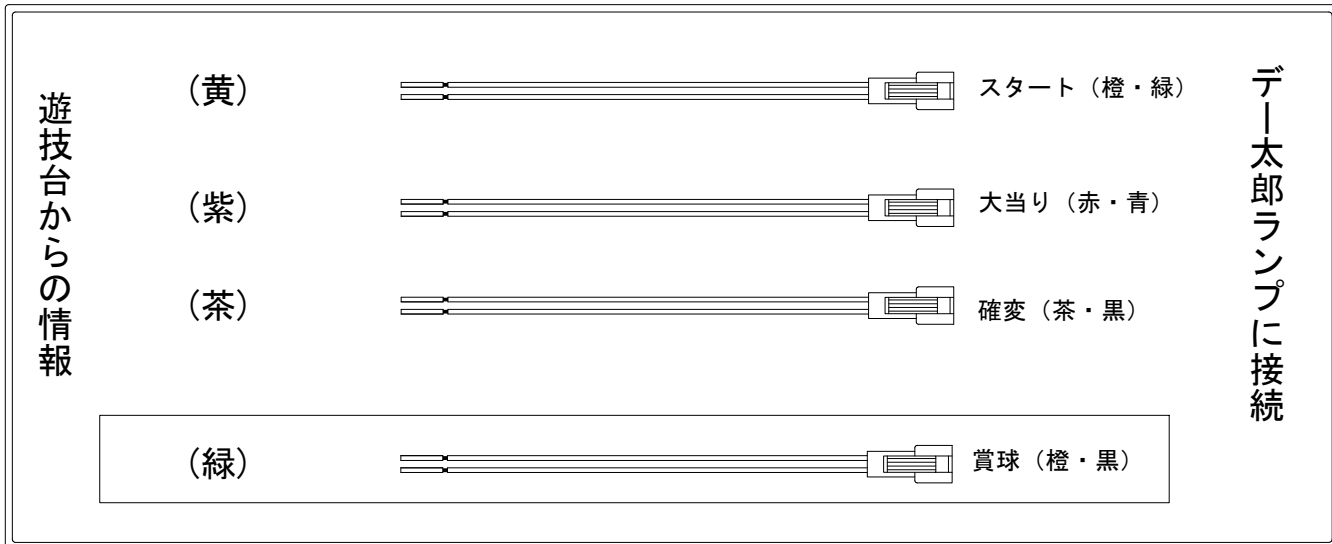

デー太郎（パチンコ） 取付配線資料 2012年11月1日 60

メーカー名	SANYO	
機種名	C R雪物語 2	MMA YSA
入力変換ハーネスセット	A	DYR-H171
賞球入力変換ハーネス	B	DYR-H182

ハーネス結線図

外部端子板

出力情報

外部情報			電サポ	大当			
1 (紫)	大当り①	大当り中に出力		○			
2 (黄)	特別図柄確定	特別図柄の変動が停止ごとに出力					
3 (茶)	大当り②	大当り中及び図柄の変動時間短縮中に出力	○	○			
4 (赤)	始動口2入賞	始動口2に入賞すること出力					
5 (灰)	始動口1入賞	始動口1、2に入賞すること出力					
6 (緑)	メイン賞球	10個の賞球情報を元に出力					
7 (黒)	セキュリティ	不正検知時に出力 (不正入賞・電波・磁気・初期化)					
8 (青)	賞球	賞球を10個払出すこと出力					
9 (橙)	枠開放	枠開放時に出力					
10 (桃)	扉開放	扉開放時に出力					

→大当りに接続
→スタートに接続
→確変に接続
→賞球線に接続