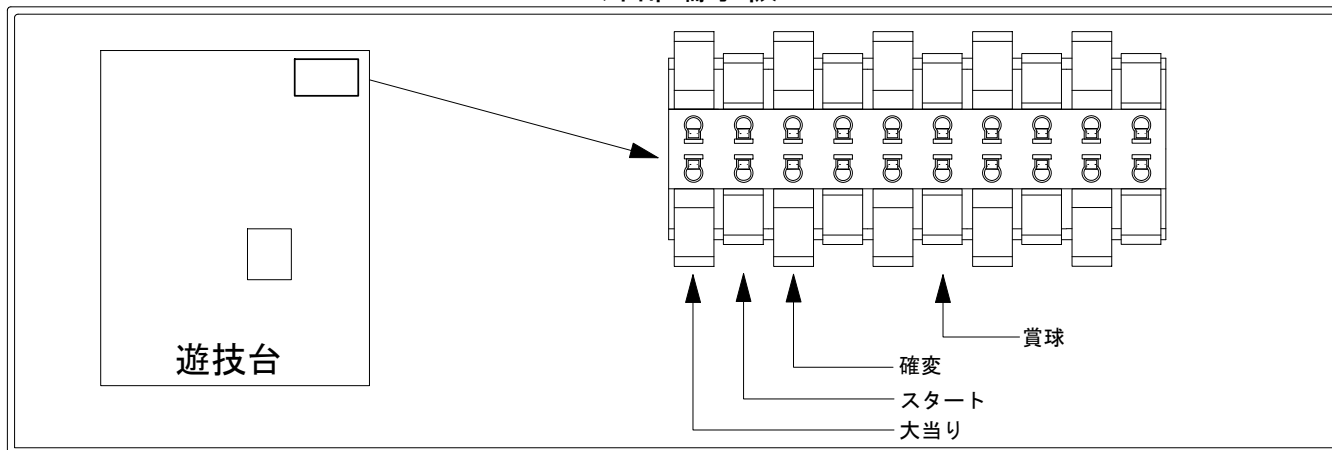

デー太郎（パチンコ） 取付配線資料 2012年11月1日 60

メーカー名	SANYO	
機種名	C R雪物語 2	MMA YSA
入力変換ハーネスセット	A	DYR-H171
賞球入力変換ハーネス	B	DYR-H182

ハーネス結線図

外部端子板

出力情報

外部情報			電サポ	大当			
1 (紫)	大当り①	大当り中に出力		○			
2 (黄)	特別図柄確定	特別図柄の変動が停止ごとに出力					
3 (茶)	大当り②	大当り中及び図柄の変動時間短縮中に出力	○	○			
4 (赤)	始動口2入賞	始動口2に入賞すること出力					
5 (灰)	始動口1入賞	始動口1、2に入賞すること出力					
6 (緑)	メイン賞球	10個の賞球情報を元に出力					
7 (黒)	セキュリティ	不正検知時に出力 (不正入賞・電波・磁気・初期化)					
8 (青)	賞球	賞球を10個払出すこと出力					
9 (橙)	枠開放	枠開放時に出力					
10 (桃)	扉開放	扉開放時に出力					

→大当りに接続
→スタートに接続
→確変に接続
→賞球線に接続