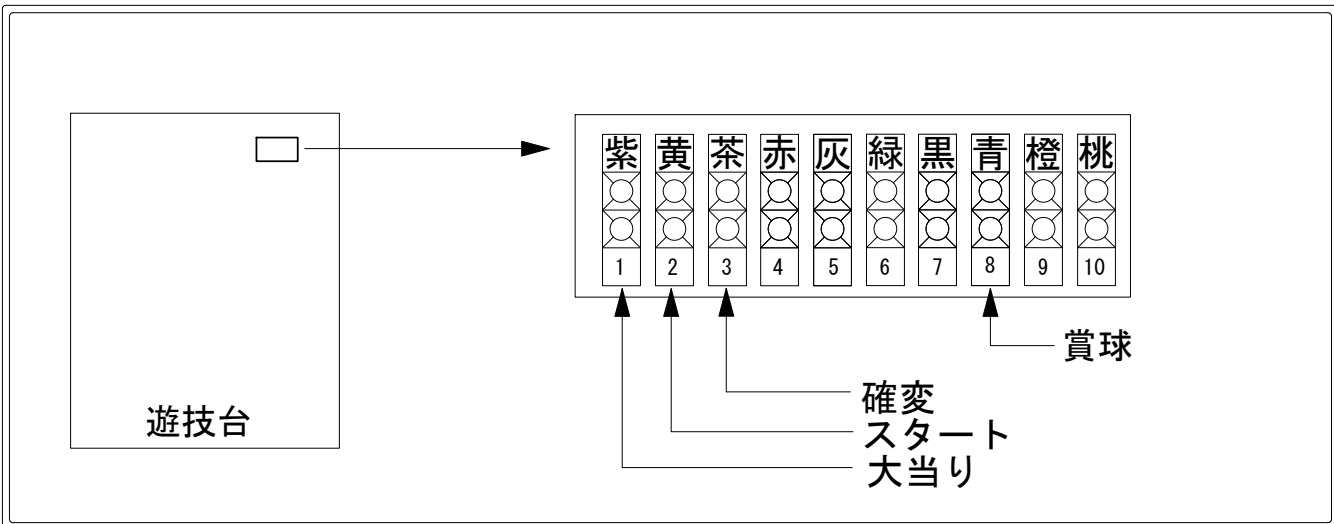

デー太郎 (パチンコ) 取付配線資料 2011年10月19日 45-1

メーカー名	サンスリー (SANYO)		
機種名	CR勇者王ガオガイガー	MWB	MWC SWB (149)
入力変換ハーネスセット	A	DYR-H171	
賞球入力変換ハーネス	B	DYR-H182	

ハーネス結線図

外部端子板

出力情報

外部情報			電サポ	大当	※1	※2	小当	
1 (紫)	大当り1	大当り中に出力		○	○	○		→大当りに接続
2 (黄)	特別図柄確定	特別図柄の変動が停止ごとに出力						→スタートに接続
3 (茶)	大当り2	大当り中及び図柄の変動時間短縮中に出力	○	○	○	○		→確変に接続
4 (赤)	大当り3	大当り中及び小当り中に出力		○	○	○	○	
5 (灰)	大当り4	大当り終了後時短の付く大当り中に出力		○	○			
6 (緑)	始動口1入賞	始動口に入賞するごとに出力						
7 (黒)	セキュリティ	不正検知時に出力(不正入賞・電波・磁石)						
8 (青)	賞球	賞球出力						→賞球線に接続
9 (橙)	枠開放	枠開放時に出力						
10 (桃)	扉開放	扉開放時に出力						

※1→電サポあり出玉なし大当り ※2→電サポなし出玉なし大当り

※大当り及び小当りをカウントする場合は大当り3 (赤) に接続