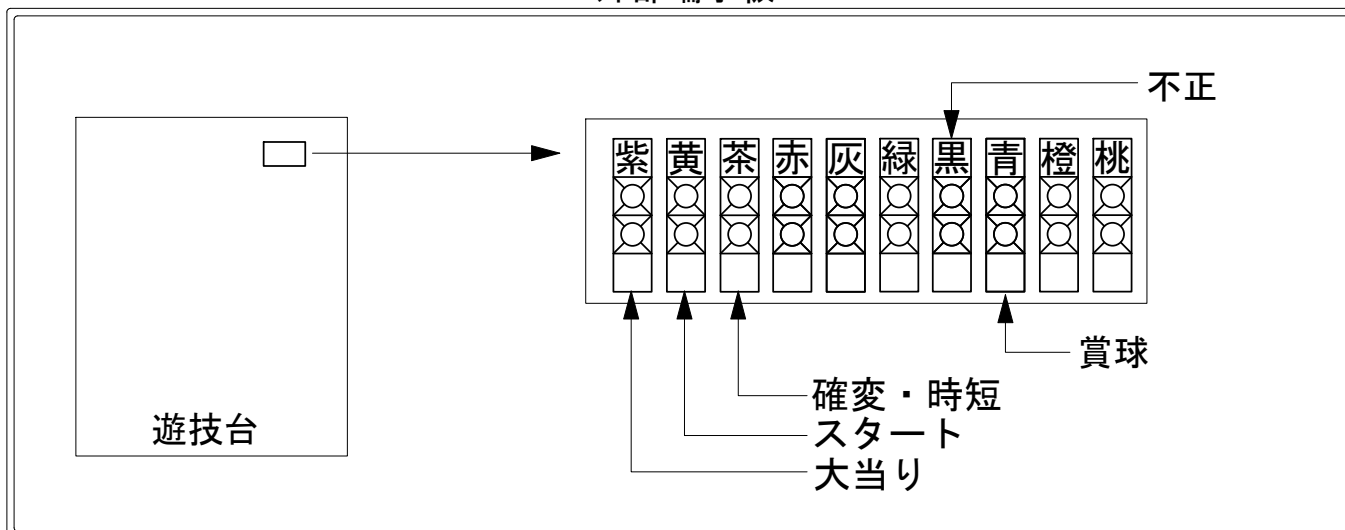

デー太郎（パチンコ） 取付配線資料 2008年6月23日 25-1

メーカー名	SANYO	
機種名	CR. 大海物語スペシャル	
入力変換ハーネスセット	A	DYR-H171
賞球入力変換ハーネス	B	DYR-H182

ハーネス結線図

外部端子板

出力情報

(紫)	大当り出力	→大当りに接続
(黄)	スタート出力	→スタートに接続
(茶)	大当り・確変・時短出力	→確変に接続
(赤)	時短出力	
(灰)	上始動口	
(緑)	下始動口	
(黒)	不正出力	→不正入力に接続
(青)	賞球出力	→賞球線に接続
(橙)	内枠開放時に出力	
(桃)	扉開放出力	