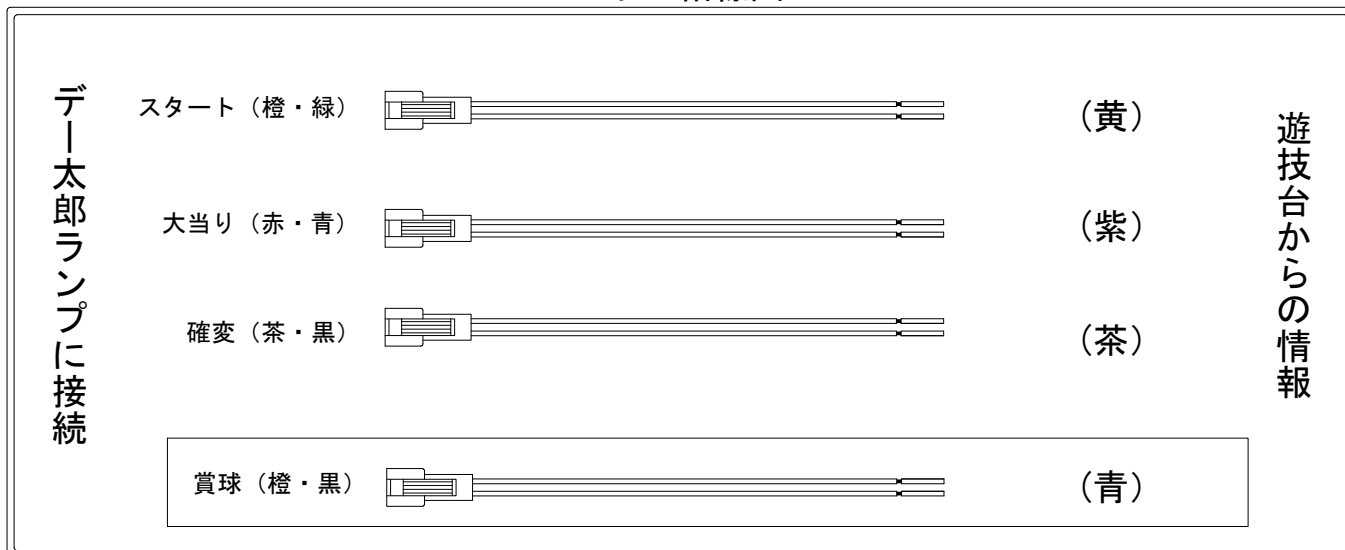

デー太郎（パチンコ） 取付配線資料 2008年6月23日 25-1

メーカー名	SANYO	
機種名	CR. 大海物語スペシャル	
入力変換ハーネスセット	A	DYR-H171
賞球入力変換ハーネス	B	DYR-H182

ハーネス結線図

外部端子板

出力情報

(紫)	大当り出力	→大当りに接続
(黄)	スタート出力	→スタートに接続
(茶)	大当り・確変・時短出力	→確変に接続
(赤)	時短出力	
(灰)	上始動口	
(緑)	下始動口	
(黒)	不正出力	→不正入力に接続
(青)	賞球出力	→賞球線に接続
(橙)	内枠開放時に出力	
(桃)	扉開放出力	