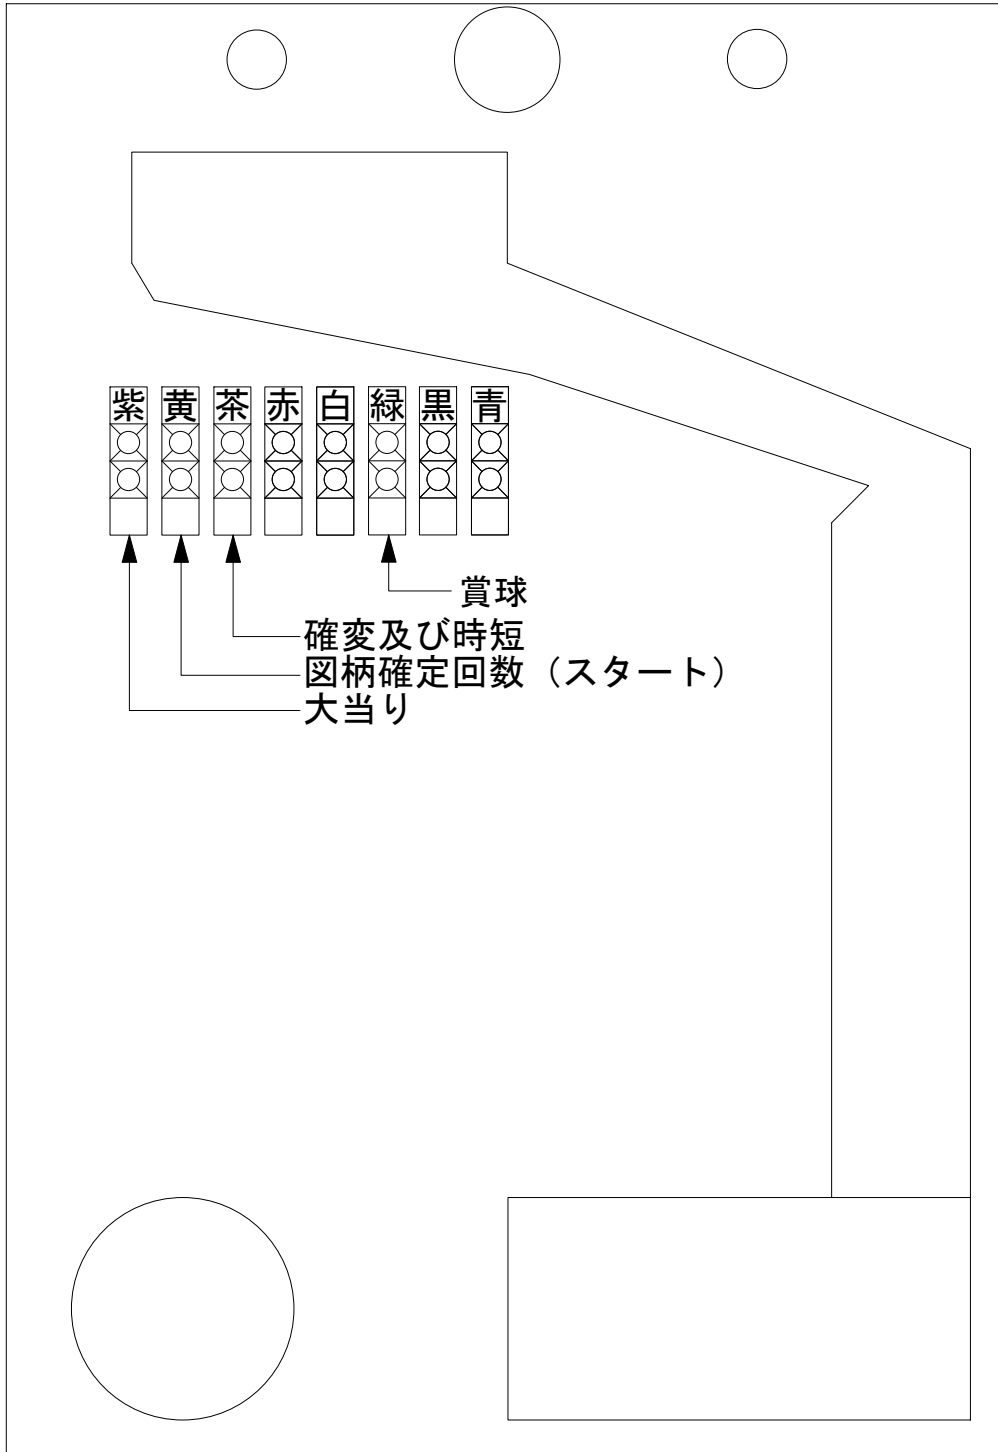

デー太郎 (パチンコ) 取付配線資料

2007年6月7日

メーカー名	SANYO	
機種名	CR. スーパーわんわんパラダイス	
台からの 情報出力	スタート	接点出力
	大当り	接点出力
	確率変動	
	大当り兼高確率	接点出力

特記事項

配線

黄
スタート (橙, 緑)

紫
大当り (赤, 青)

茶
確率変動 (茶, 黒)

メモ

入力	賞球
A	B