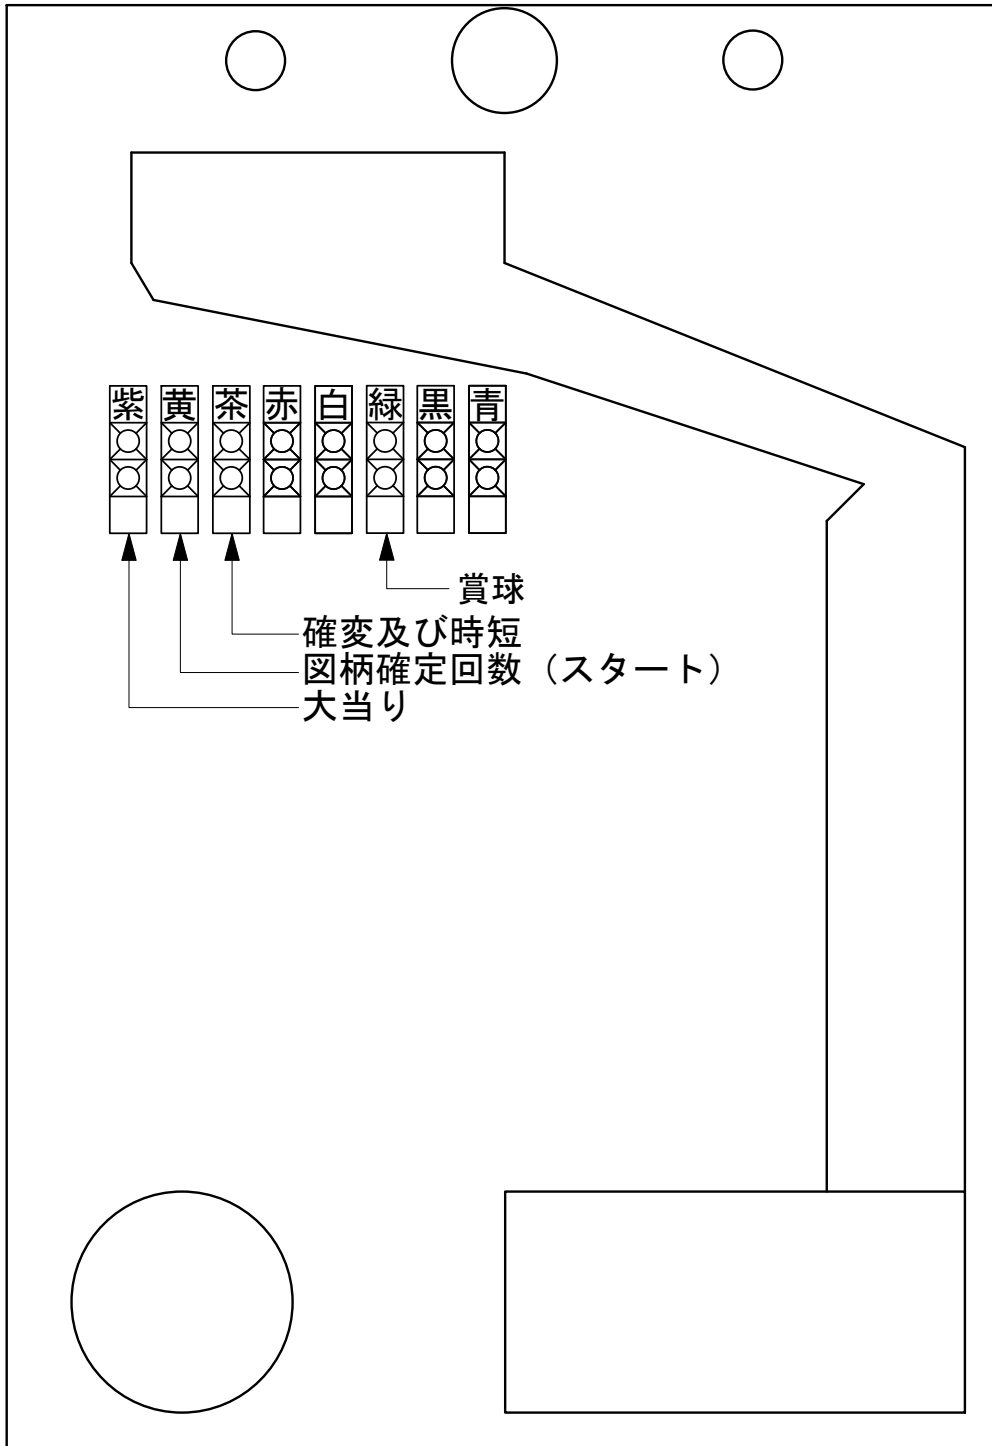

デー太郎 (パチンコ) 取付配線資料

2006年11月10日

メーカー名	SANYO	
機種名	CR. 清流物語	
台からの 情報出力	スタート	接点出力
	大当り	接点出力
	確率変動	
	大当り兼高確率	接点出力

特記事項

配線

黄
スタート (橙, 緑)

紫
大当り (赤, 青)

茶
確率変動 (茶, 黒)

メモ

入力	賞球
A	B