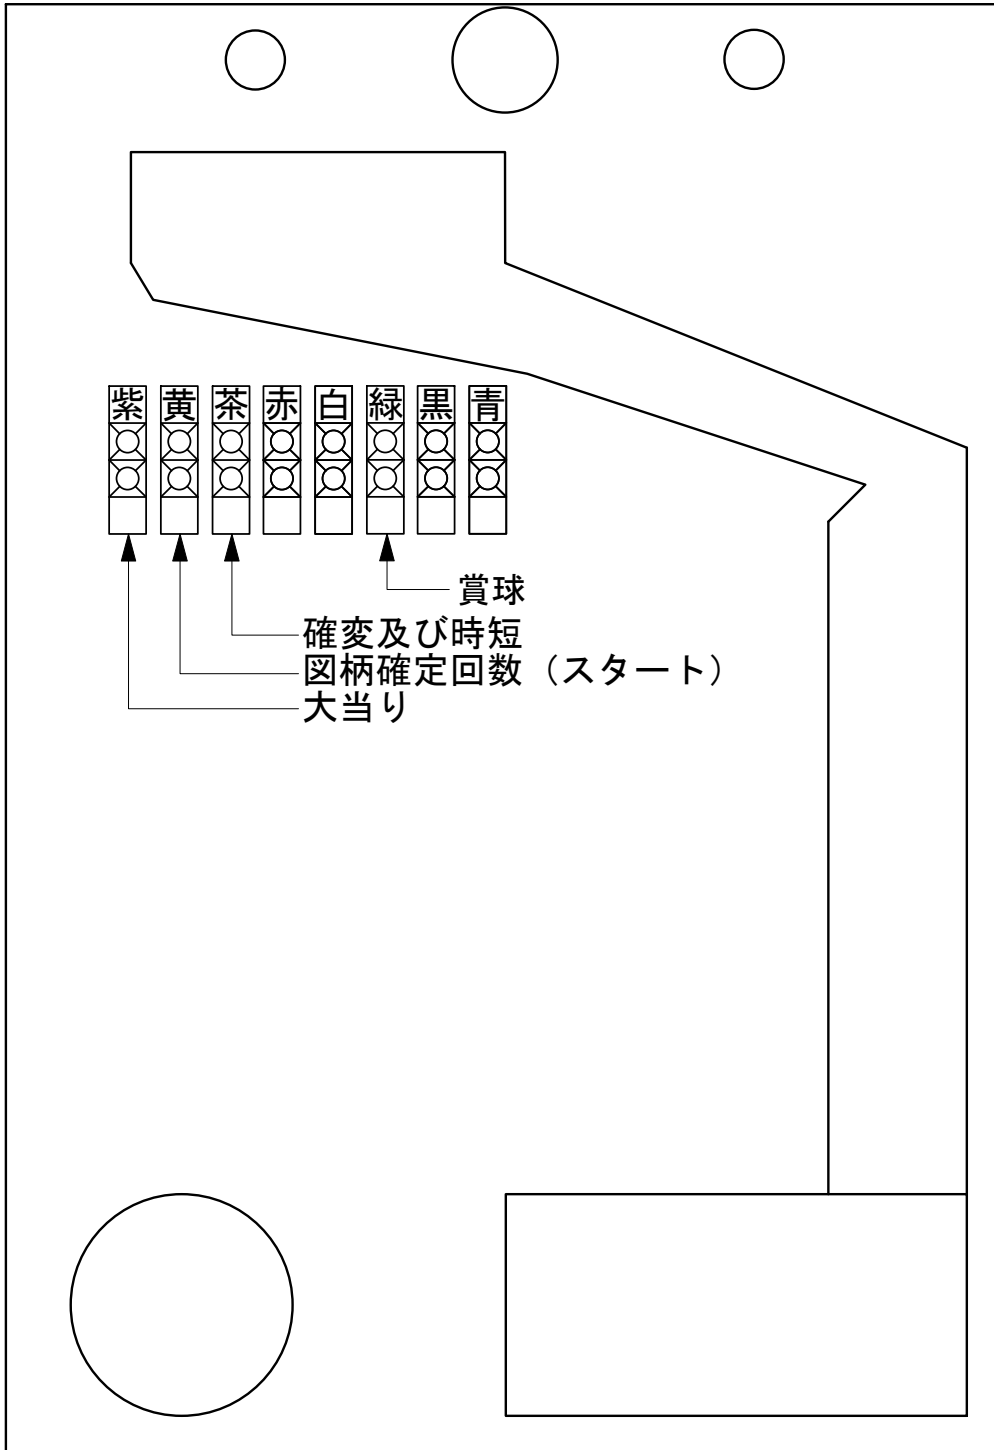

デー太郎 (パチンコ) 取付配線資料

2006年10月16日

メーカー名	SANYO	
機種名	CR. バードカーニバル	
台からの 情報出力	スタート	接点出力
	大当り	接点出力
	確率変動	
	大当り兼高確率	接点出力

特記事項

配線

黄
スタート (橙, 緑)

紫
大当り (赤, 青)

茶
確率変動 (茶, 黒)

デー太郎1の
入力変換アダプター
が付いている場合は
別紙参照

メモ
接点出力です。コンピュータの配線と並列 (パラ) で
配線しないで下さい。

入力	賞球
A	B