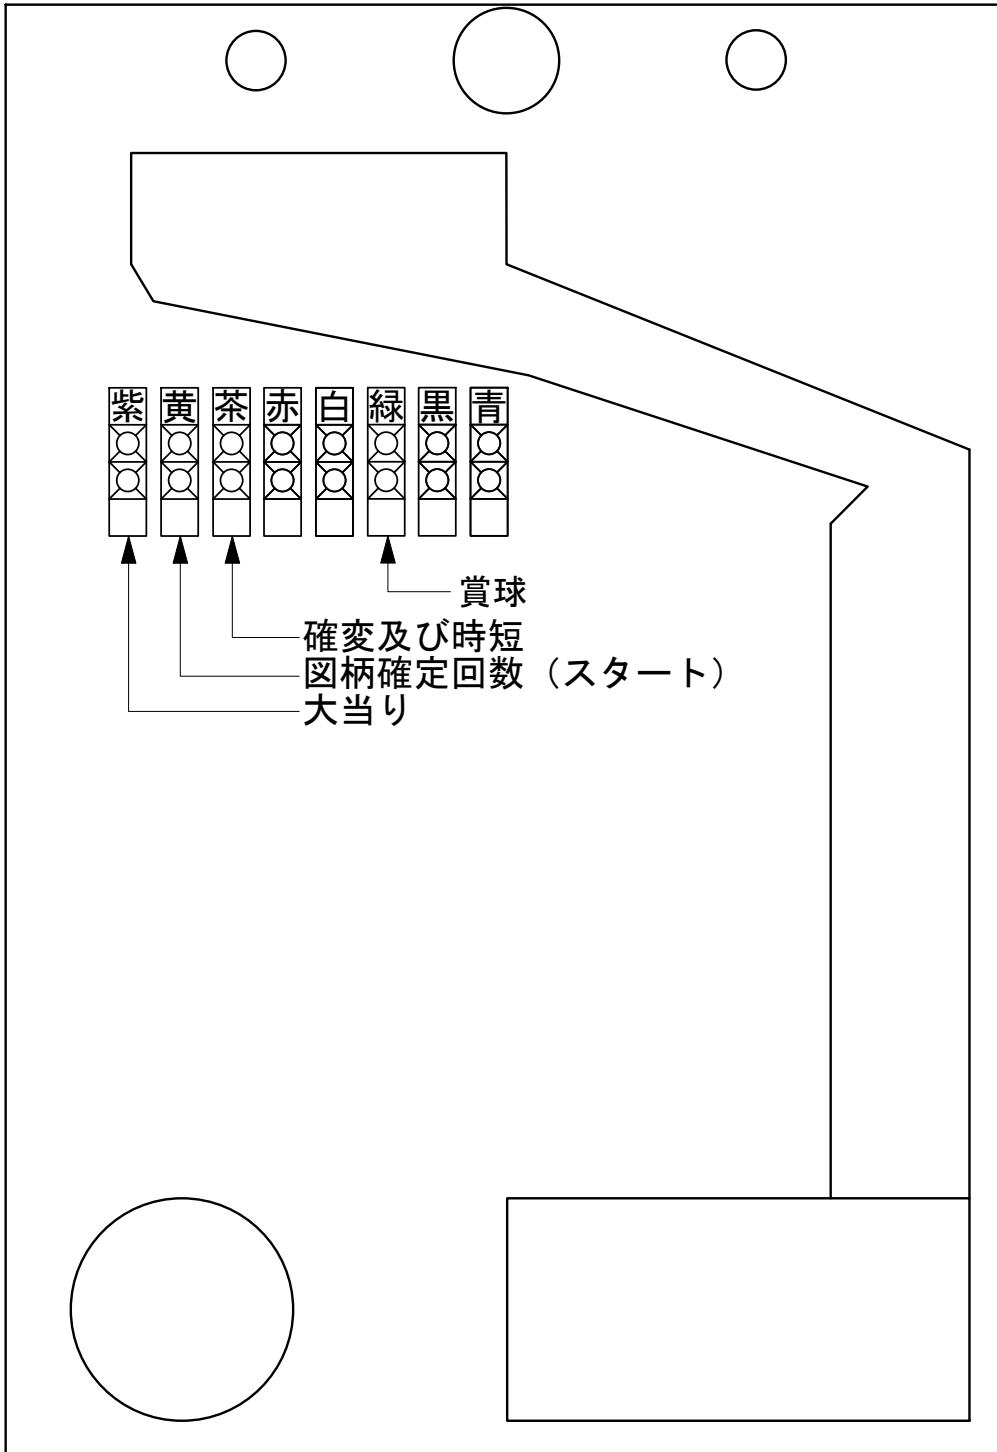

# デー太郎 (パチンコ) 取付配線資料

2006年5月16日

|              |             |      |
|--------------|-------------|------|
| メーカー名        | SANYO       |      |
| 機種名          | CR. スーパー海物語 |      |
| 台からの<br>情報出力 | スタート        | 接点出力 |
|              | 大当り         | 接点出力 |
|              | 確率変動        |      |
|              | 大当り兼高確率     | 接点出力 |

## 配線

黄  
スタート (橙, 緑)

紫  
大当り (赤, 青)

茶  
確率変動 (茶, 黒)

デー太郎1の  
入力変換アダプター  
が付いている場合は  
別紙参照

メモ  
接点出力です。コンピュータの配線と並列 (パラ) で  
配線しないで下さい。

|    |    |
|----|----|
| 入力 | 賞球 |
| A  | B  |